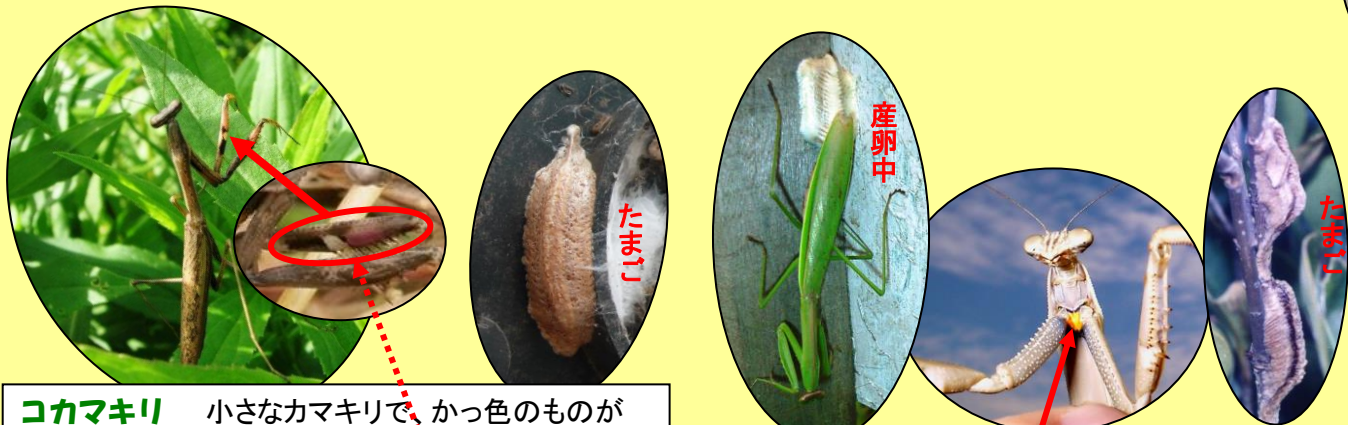

# 小山内裏公園のカマキリ!

☆園内では、この4種類がみつかっています。

☆どのカマキリも肉食性で、主に他の昆虫を食べます。

☆どのカマキリも秋ごろ成虫になり卵で冬をこします。

両端に  
白い紋

**ハラビロカマキリ** かつ色と緑色の両方います。おなかの幅が広いのでこう呼ばれます。主に木の上に住んでいます。たまごのかたまりは円筒形です。幼虫はいつもおしりを上向きに上げています。

産卵中

たまご

たまご

たまご

**コカマキリ** 小さなカマキリで、かつ色のものが多いですが緑色のものもあります。地上にすることが多く、カマの内側にピンク・白・黒の3色の帯があります。たまごのかたまりは石の下や板などに産みつけられ、細長く厚みが少ないです。

**チョウセンカマキリ** かつ色と緑色の両方います。カマとカマの間にオレンジ色の紋があり、後ろのはねは淡いかつ色です。たまごのかたまりは細長く、はっきりしたかつ色のすじがあります。園内では近年目撃例がありません。

**オオカマキリ** かつ色と緑色の両方います。カマとカマの間にクリーム色の紋があり、後ろのはねは黒っぽく、たまごのかたまりは丸いです。