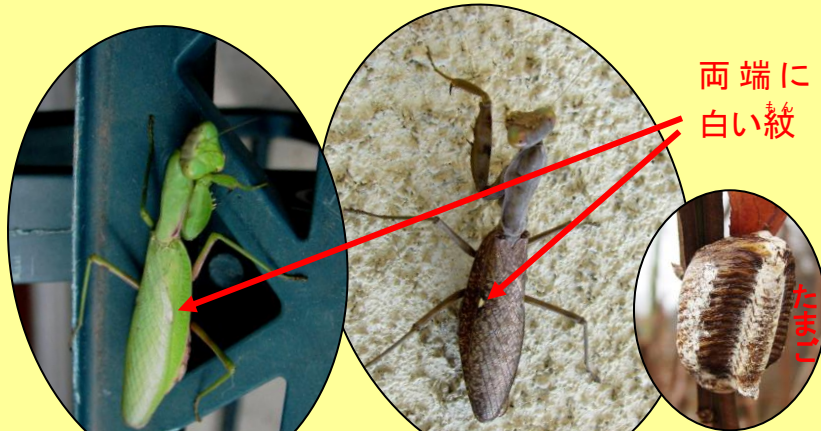

# 小山内裏公園のカマキリ!

☆園内では、この4種類がみつかっています。

☆どのカマキリも肉食性で、主に他の昆虫を食べます。

☆どのカマキリも秋ごろ成虫になり卵で冬をこします。

両端に  
白い紋

**ハラビロカマキリ** かつ色と緑色の両方います。おなかの幅が広いのでこう呼ばれます。主に木の上に住んでいます。たまごのかたまりは円筒形です。幼虫はいつもおしりを上向きに上げています。

産卵中

たまご

たまご

たまご

**コカマキリ** 小さなカマキリで、かつ色のものが多いですが緑色のものもあります。地上にすることが多く、カマの内側にピンク・白・黒の3色の帯があります。たまごのかたまりは石の下や板などに産みつけられ、細長く厚みが少ないです。

**チョウセンカマキリ** かつ色と緑色の両方います。カマとカマの間にオレンジ色の紋があり、後ろのはねは淡いかつ色です。たまごのかたまりは細長く、はっきりしたかつ色のすじがあります。園内では近年目撃例がありません。

**オオカマキリ** かつ色と緑色の両方います。カマとカマの間にクリーム色の紋があり、後ろのはねは黒っぽく、たまごのかたまりは丸いです。