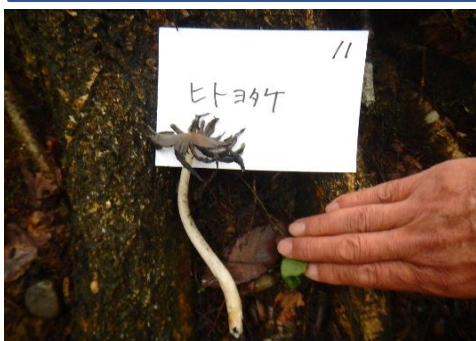

# 「きのこ観察会」で見つけたきのこ

## どことなく似た感じのきのこ

イタチタケ (ナヨタケ科)  
公園のきのこ

モリノカレバタケ (ツキヨタケ科) (毒)  
フェアリーリングで有名ですが、毒も少々

オオホウライタケ (ホウライタケ科)  
ひだの少なさが特徴

## きのこ観察会で人気があったきのこ

ヒトヨタケ (ナヨタケ科) (毒)  
一夜限りで溶けてしまいます

タマゴタケ (テングタケ科)  
別名、森の貴婦人

シロキクラゲ (シロキクラゲ科)  
中華料理でおなじみ