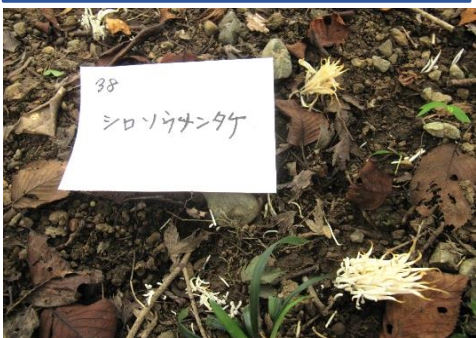

## きのこ観察会で人気があったきのこ

ヒトヨタケ (ナヨタケ科) (毒)  
一夜限りで溶けてしまいます

タマゴタケ (テングタケ科)  
別名、森の貴婦人

シロキクラゲ (シロキクラゲ科)  
中華料理でおなじみ

## 変わった形のキノコ

シロソウメンタケ (シロソウメンタケ科)  
名前のおりの姿です

オニフスベ (ハラタケ科)  
大きくなるとバレーボールのよう

冬虫夏草の仲間 (ボタンタケ目)  
昆虫に寄生しているようです