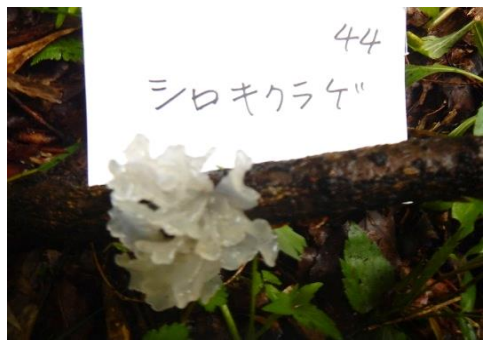

# 「きのこ観察会」で見つけたきのこ

## どことなく似た感じのきのこ

イタチタケ (ナヨタケ科)  
公園のきのこ

モリノカレバタケ (ツキヨタケ科) (毒)  
フェアリーリングで有名ですが、毒も少々

オオホウライタケ (ホウライタケ科)  
ひだの少なさが特徴

## きのこ観察会で人気があったきのこ

ヒトヨタケ (ナヨタケ科) (毒)  
一夜限りで溶けてしまいます

タマゴタケ (テングタケ科)  
別名、森の貴婦人

シロキクラゲ (シロキクラゲ科)  
中華料理でおなじみ