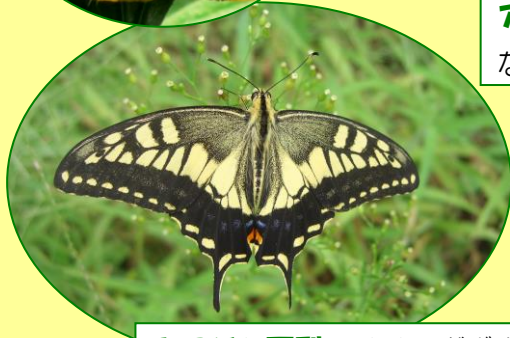

**キマダラセセリ** シロツメクサ  
などの花によく来ます。

花に集まるちょうちょ

**アオスジアゲハ** ヤブガラシ  
などの花によく来ます。

**キアゲハ夏型** オオバギボウシ  
などの花によく来ます。

**モンキアゲハ** クサギの花  
によく来ます。はねの白紋  
が目立ちます。

クサギの花

# 小山内裏公園の 夏のちょうちょ いろいろ!

樹液酒場のちょうちょ

クヌギなどの樹液には、タテハチョウや  
ジャノメチョウの仲間が集まります。

**キタテハ** 花と樹液の両方に  
来ます。幼虫はカナムグラの  
葉を食べます。

**ナミヒカゲ** 幼虫はアズマ  
ネザサの葉を食べます。

**ルリタテハ** 幼虫はサルトリ  
イバラなどの葉を食べます。

**ジャノメチョウ** 安定した  
ススキ原にすみ、花と樹液の  
両方に来ます。