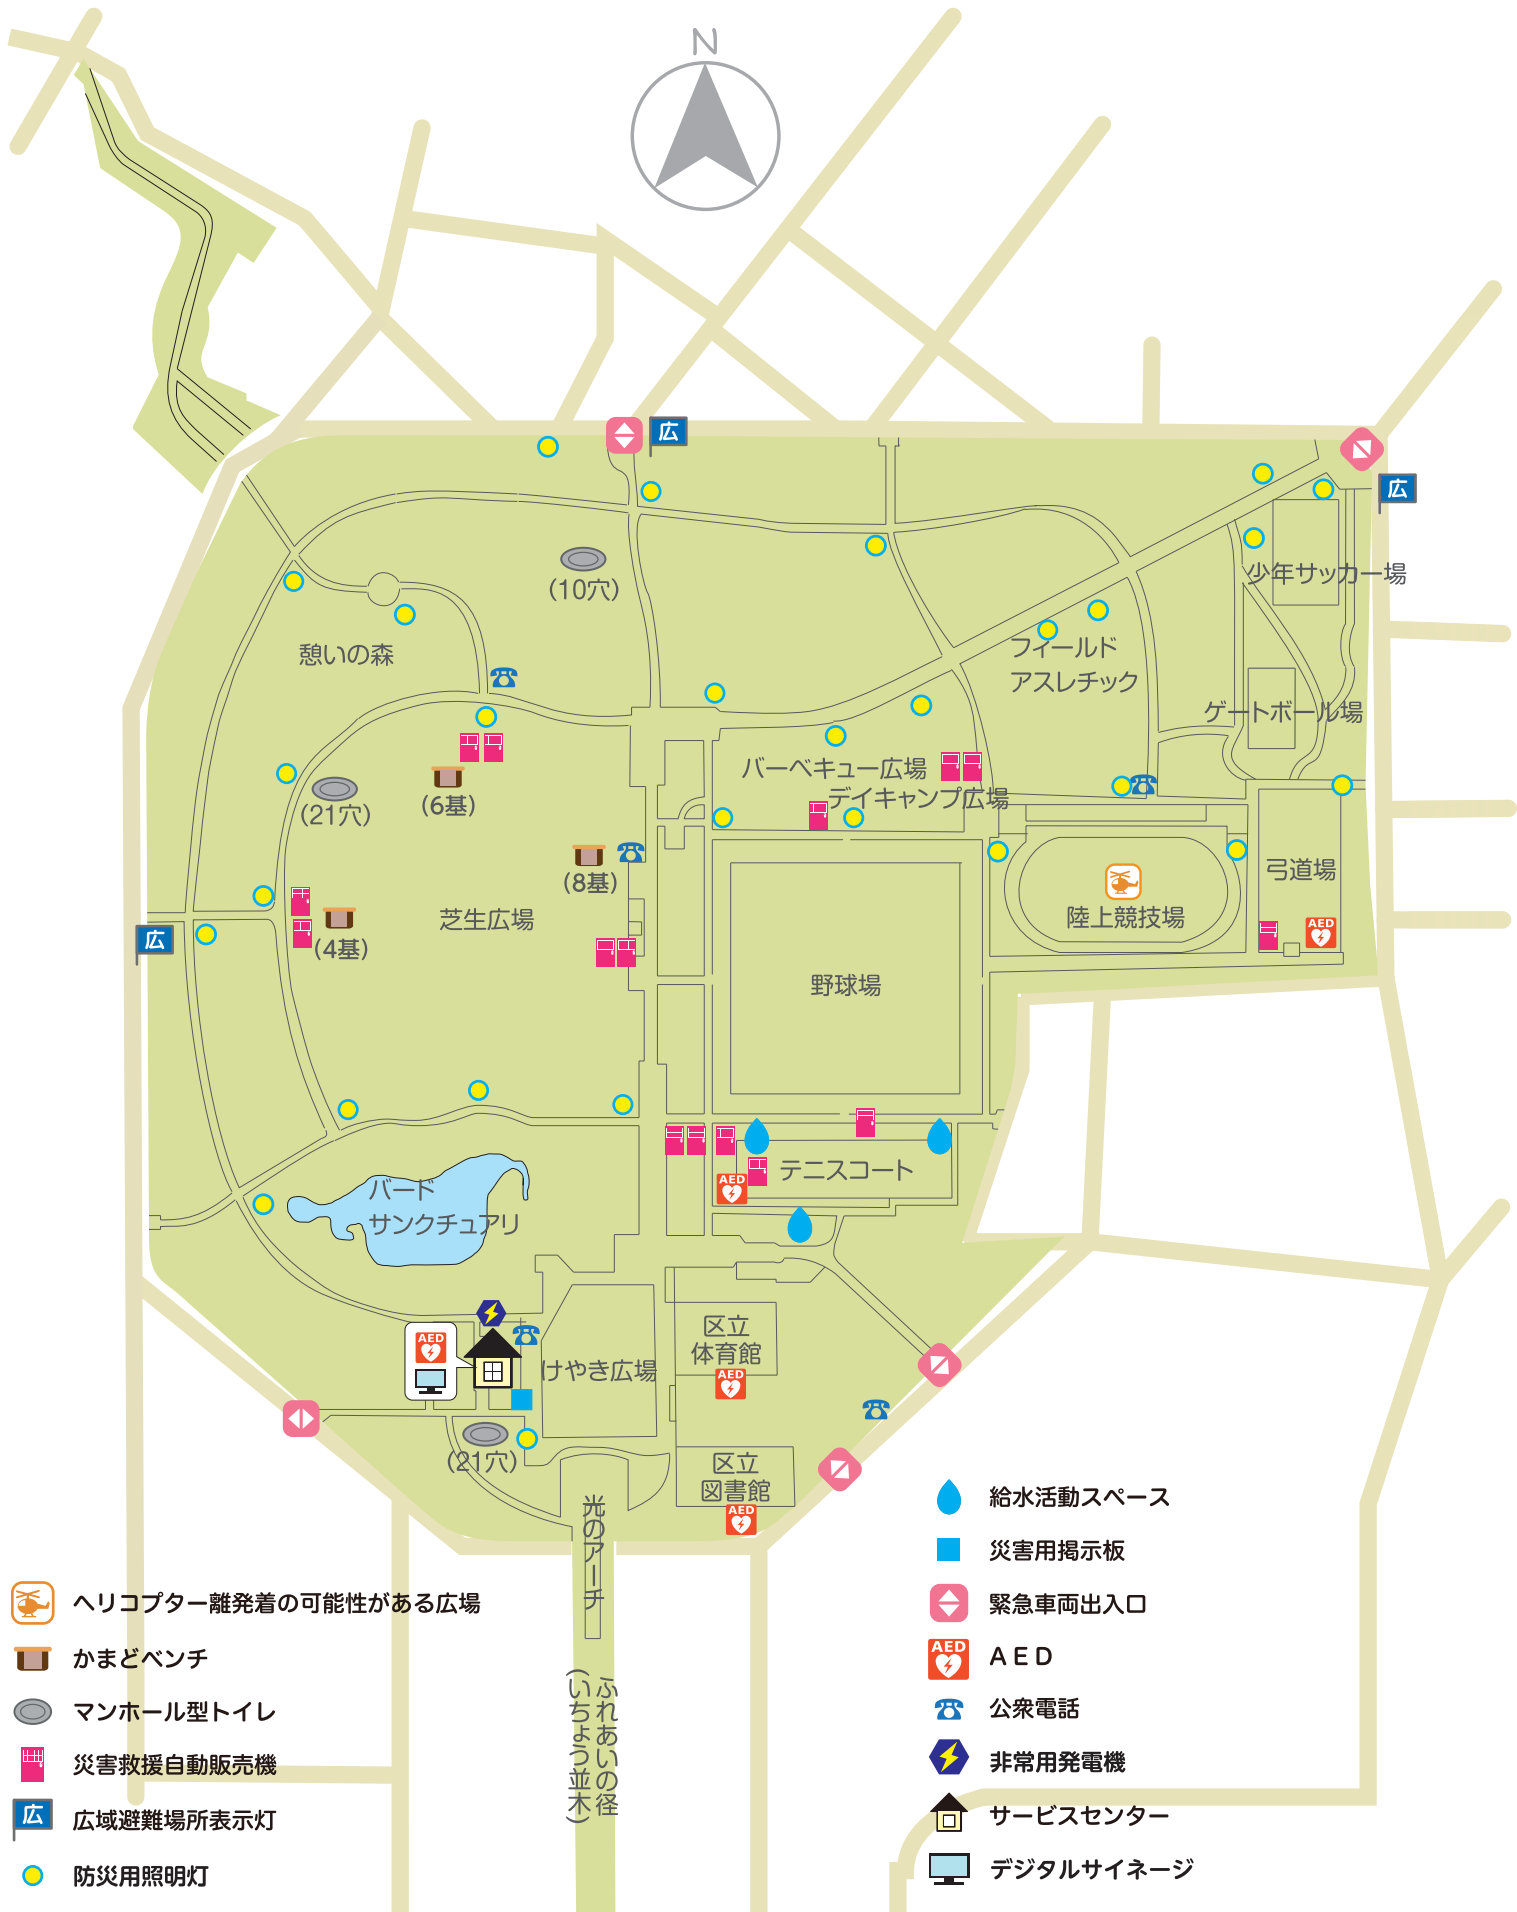

光が丘公園の防災施設マップ

- ヘリコプター離発着の可能性がある広場
- かまどベンチ
- マンホール型トイレ
- 災害救援自動販売機
- 広域避難場所表示灯
- 防災用照明灯

光のアーチ
(ふれあいの径
いちよつ並木)

- 給水活動スペース
- 災害用掲示板
- 緊急車両出入口
- AED
- 公衆電話
- 非常用発電機
- サービスセンター
- デジタルサイネージ