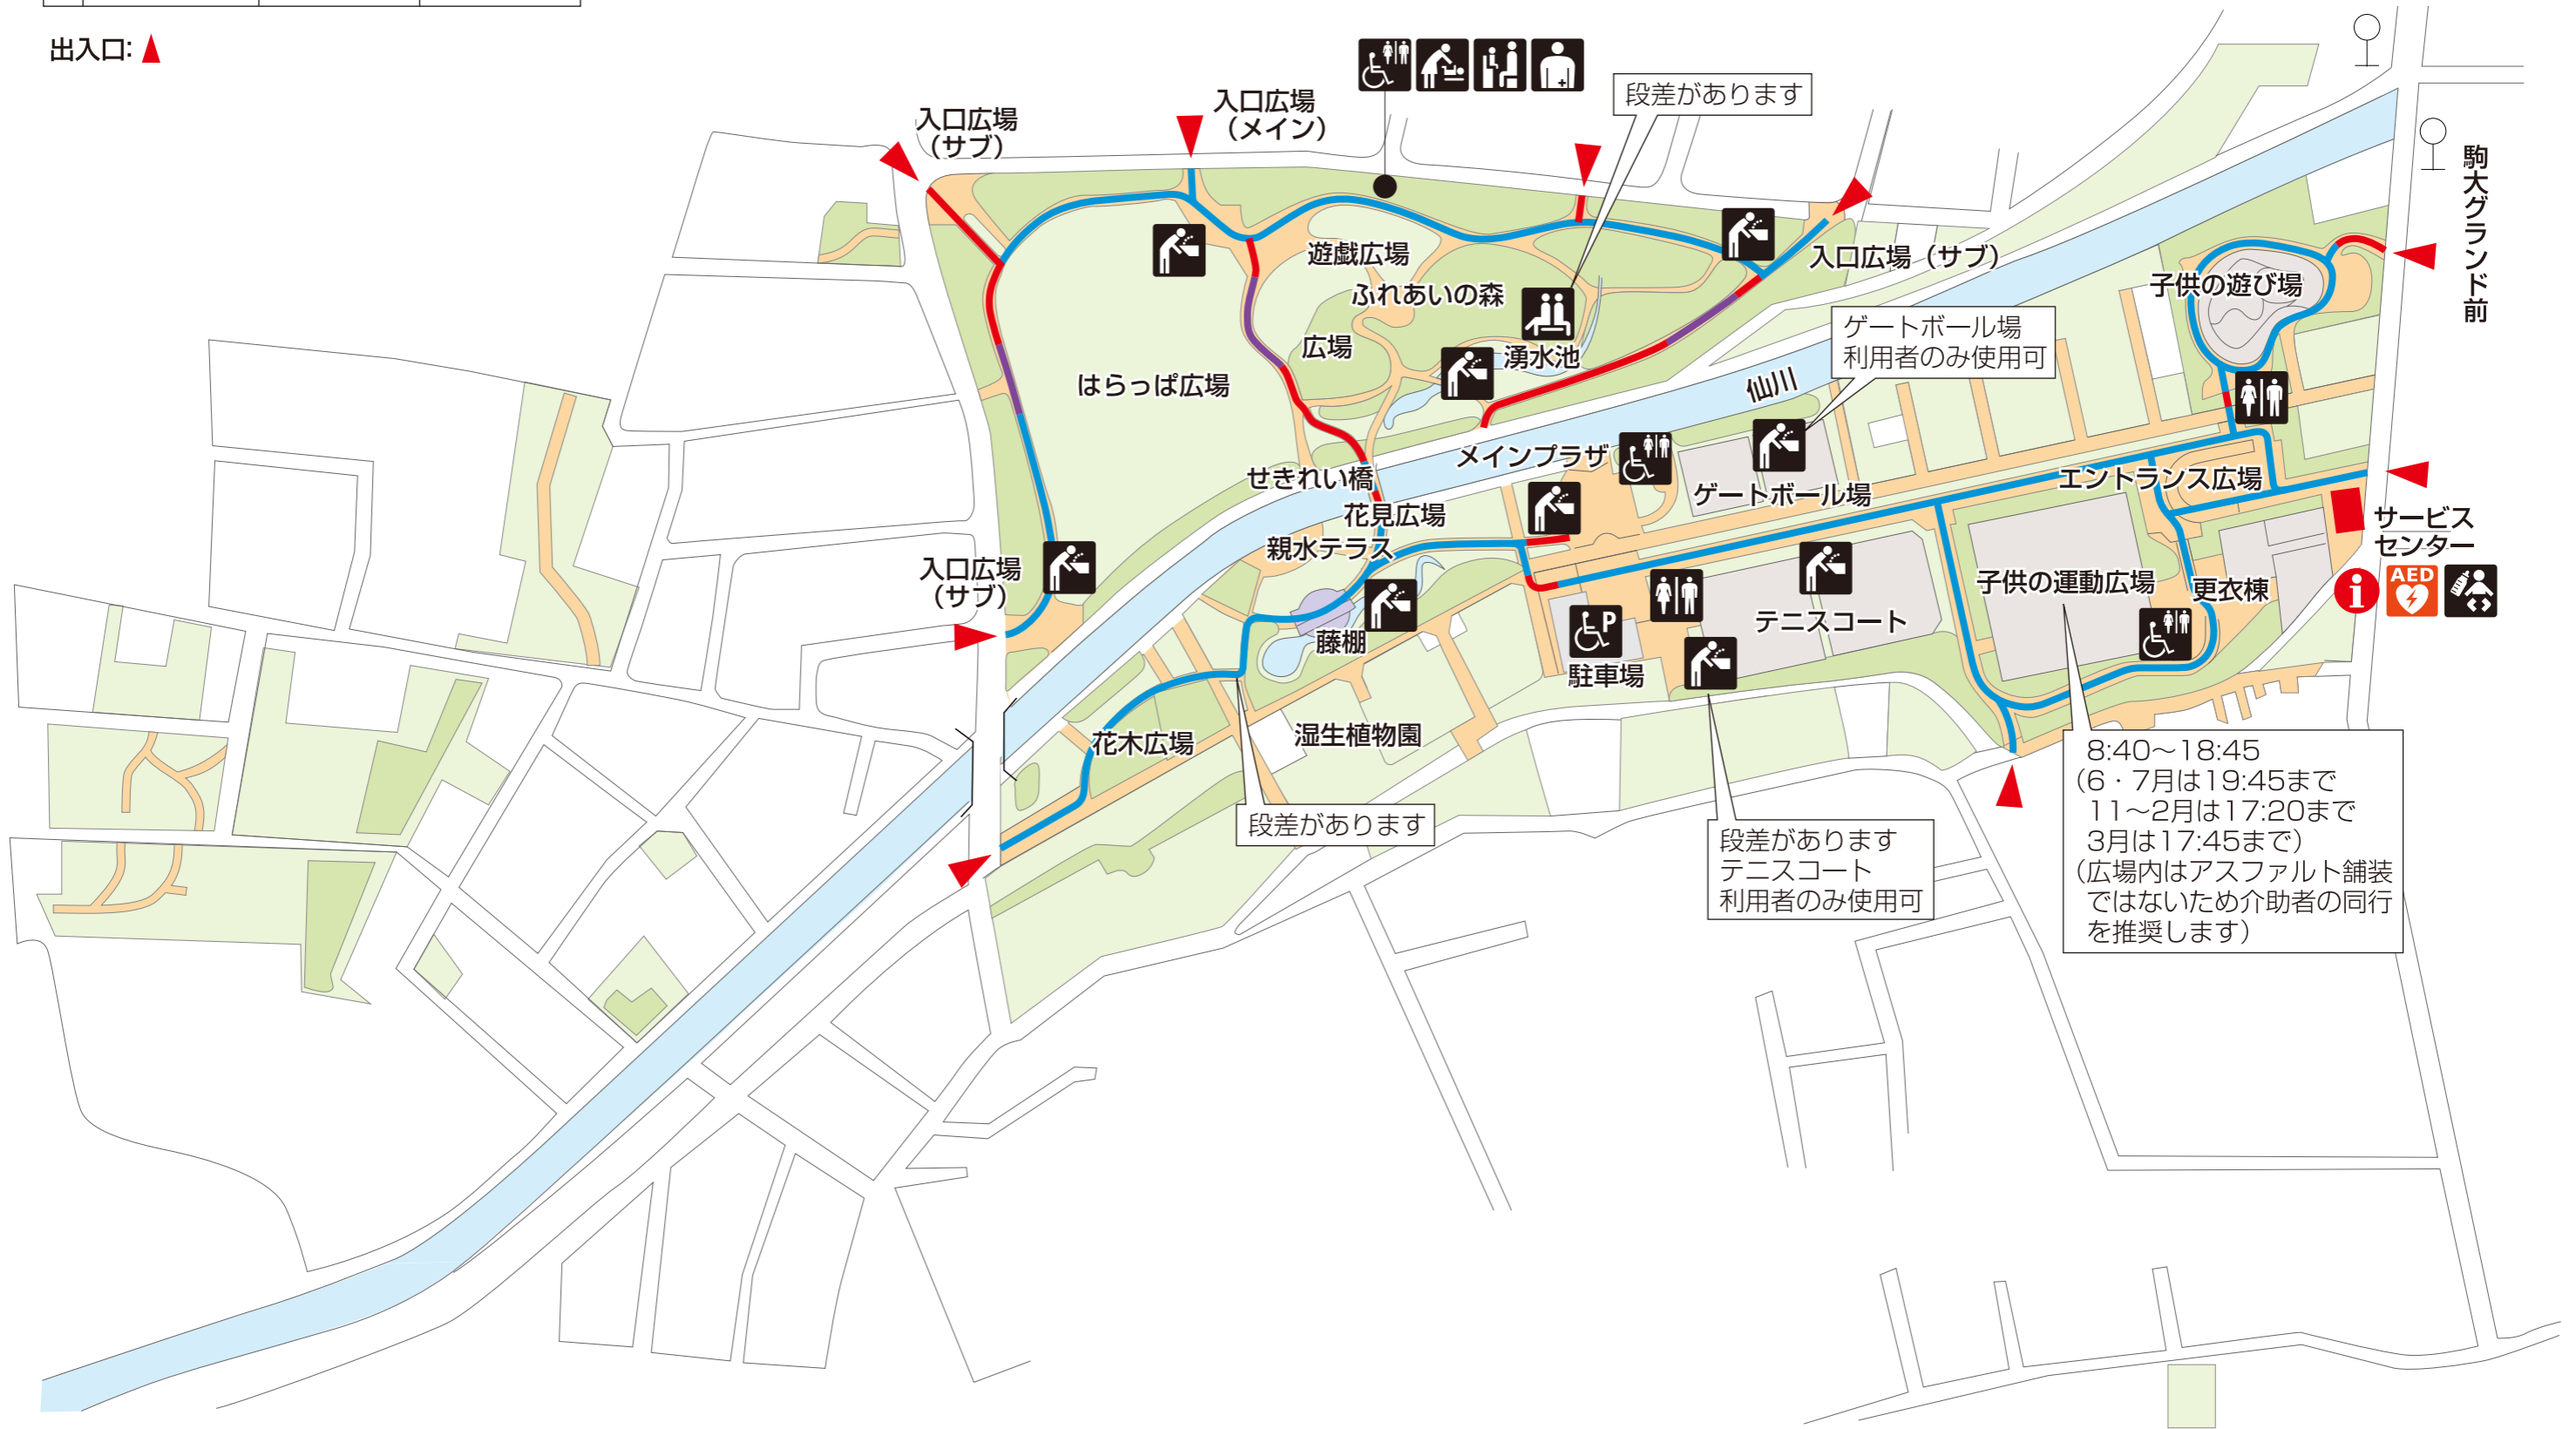

# 祖師谷公園

## バリアフリールート

		幅員	
		180cm以上	120cm以上180cm未満
縦勾配	4%未満		
	4%以上8%未満		
	8%以上		

出入口: ▲

**凡例**

	トイレ		だれでもトイレ		オストメイト 用洗面器具 など		ベビー ベッド		ベビー チェア		授乳室		高齢者・ 障害者等対応 飲用水栓		休憩所		点字 案内板		
	バス停		障害者等用 駐車場区画		エレベーター		エレベーター 車いす対応		エスカレーター		スロープ		赤ちゃん ふらっと		AED		案内所		売店

※だれでもトイレの吹き出しは使用可能な時間です

8:40~18:45  
 (6・7月は19:45まで  
 11~2月は17:20まで  
 3月は17:45まで)  
 (広場内はアスファルト舗装  
 ではないため介助者の同行  
 を推奨します)