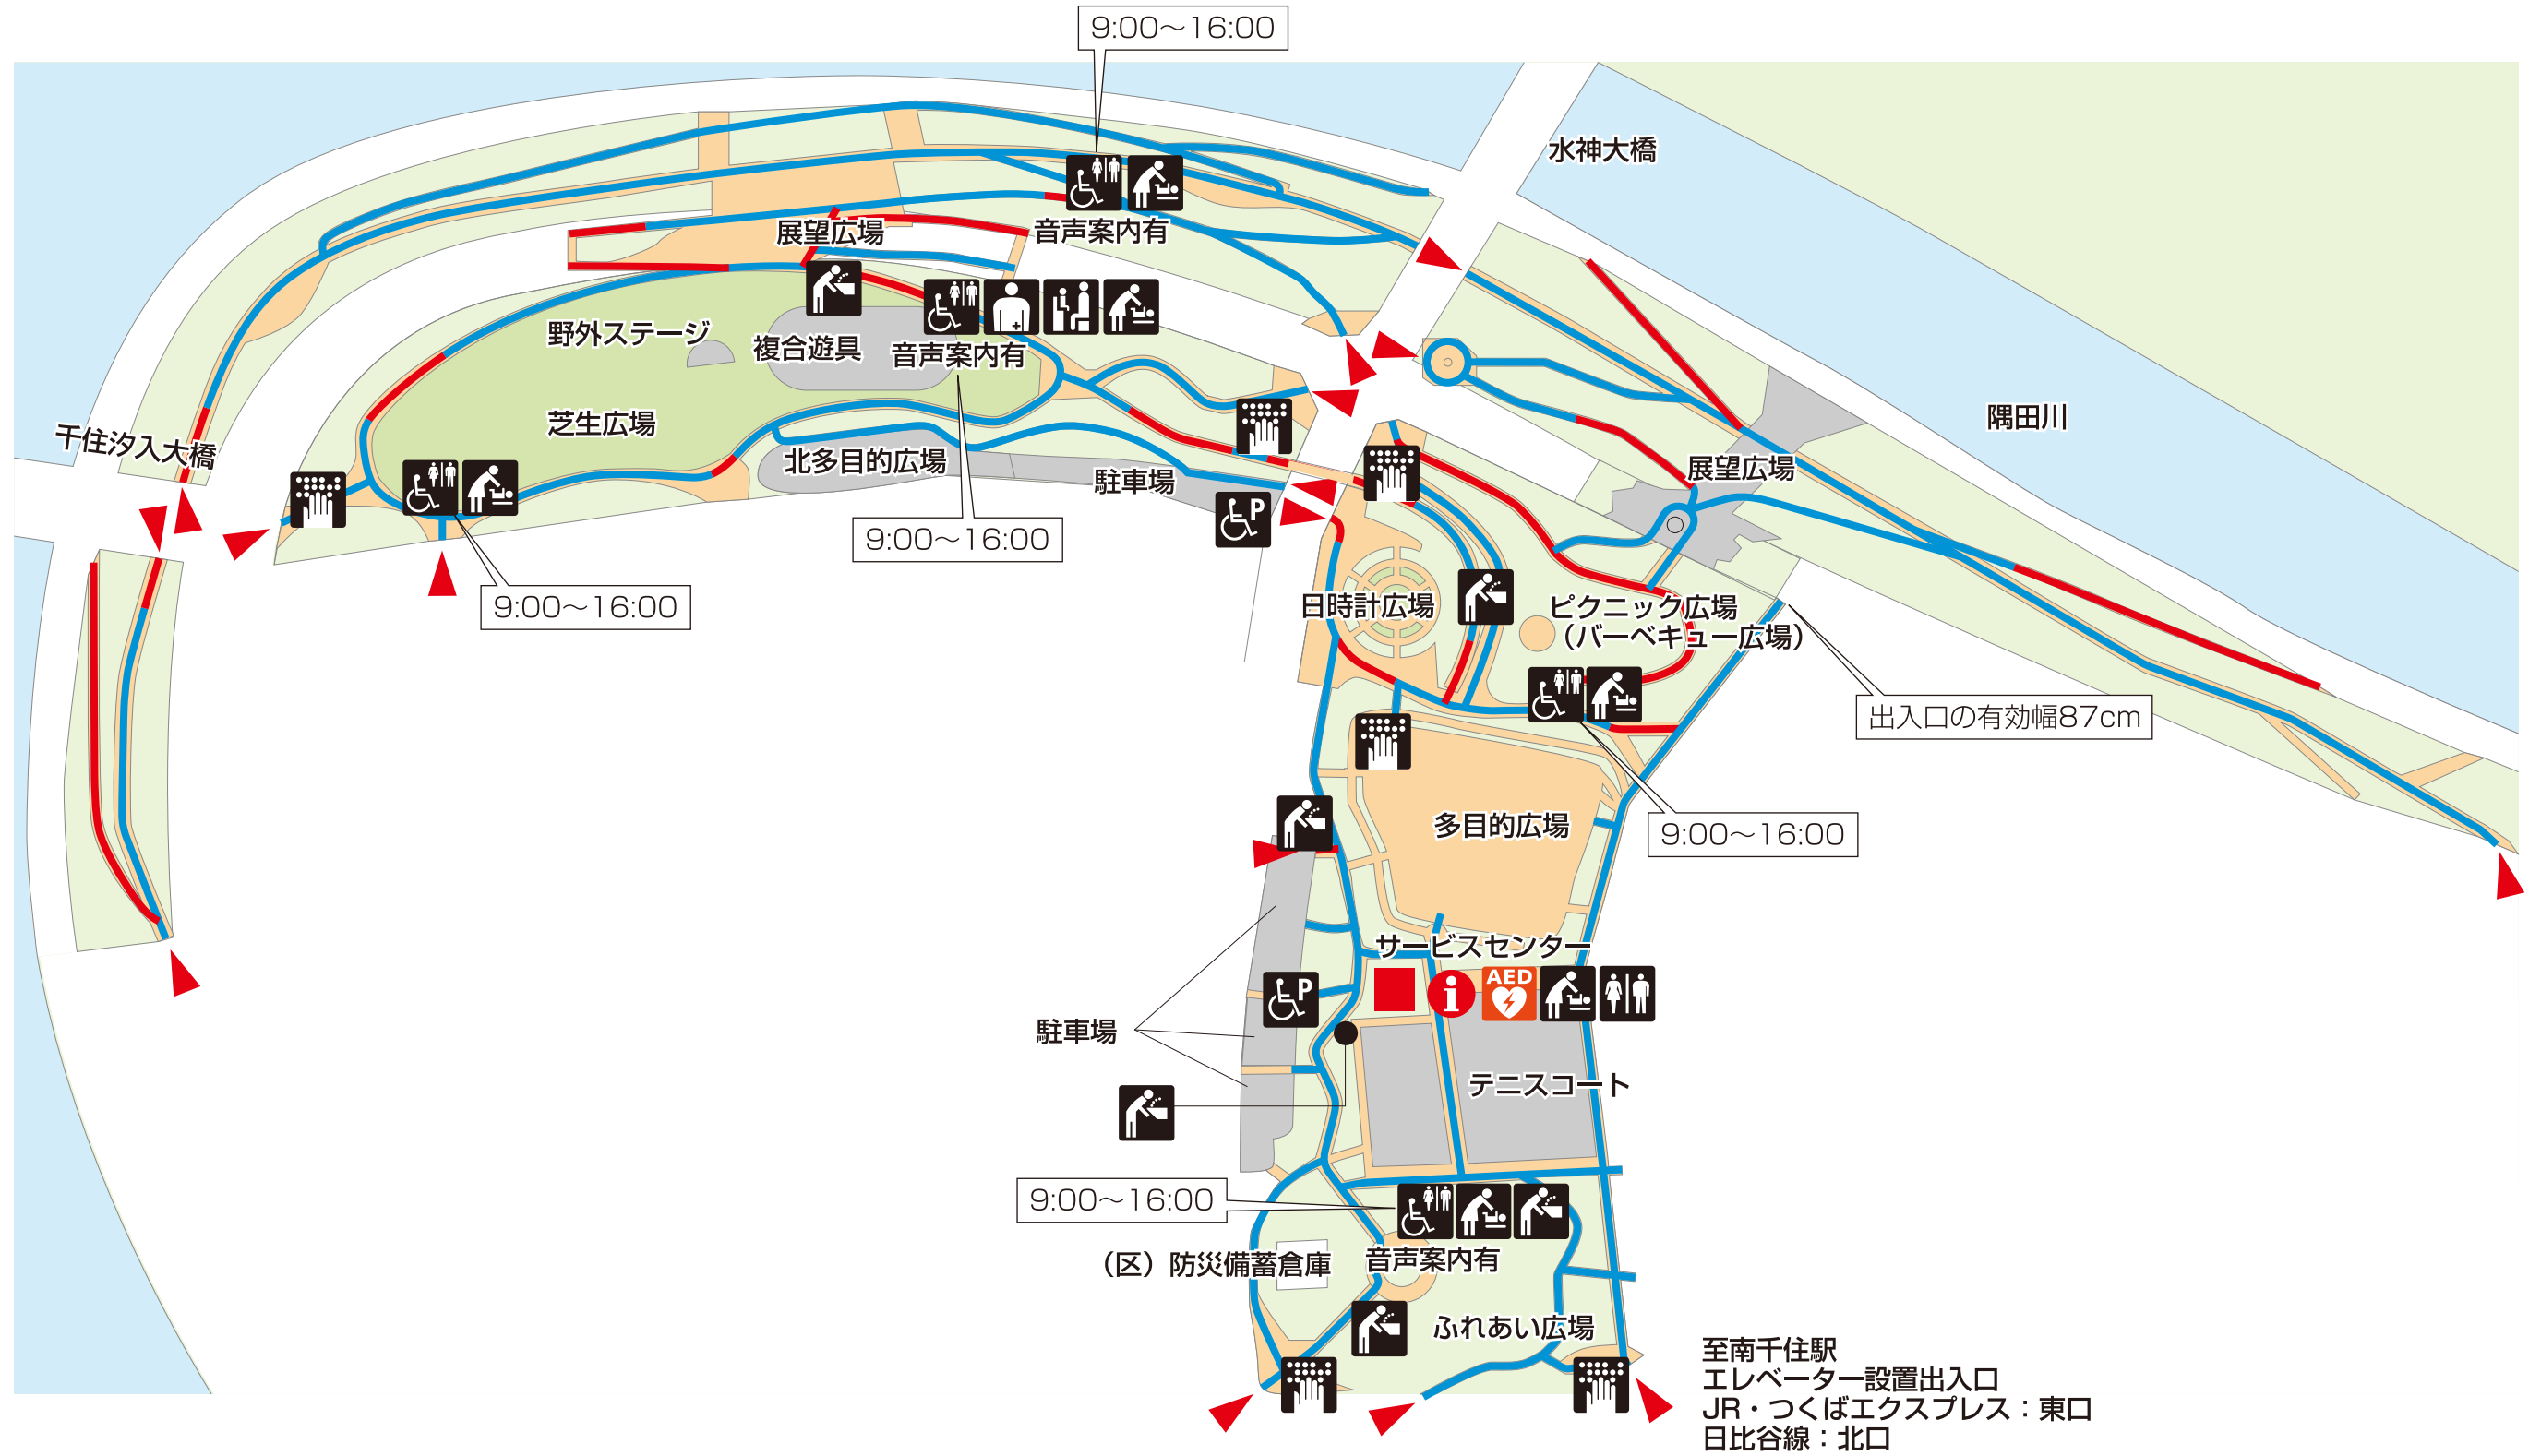

# 汐入公園

## バリアフリールート

		幅員	
		180cm以上	120cm以上180cm未満
縦勾配	4%未満		
	4%以上8%未満		
	8%以上		

**凡例**

- トイレ
- だれでもトイレ
- オストメイト用洗器具など
- ベビーベッド
- ベビーチェア
- 授乳室
- 高齢者・障害者等対応 飲用水柱
- 休憩所
- 点字案内板
- バス停
- 障害者等用 駐車場区画
- エレベーター
- エレベーター 車いす対応
- エスカレーター
- スロープ
- 赤ちゃんふらっと
- AED
- 案内所
- 売店

※だれでもトイレの吹き出しは使用可能な時間です

出入口: ▲

至南千住駅  
エレベーター設置出入口  
JR・つくばエクスプレス：東口  
日比谷線：北口