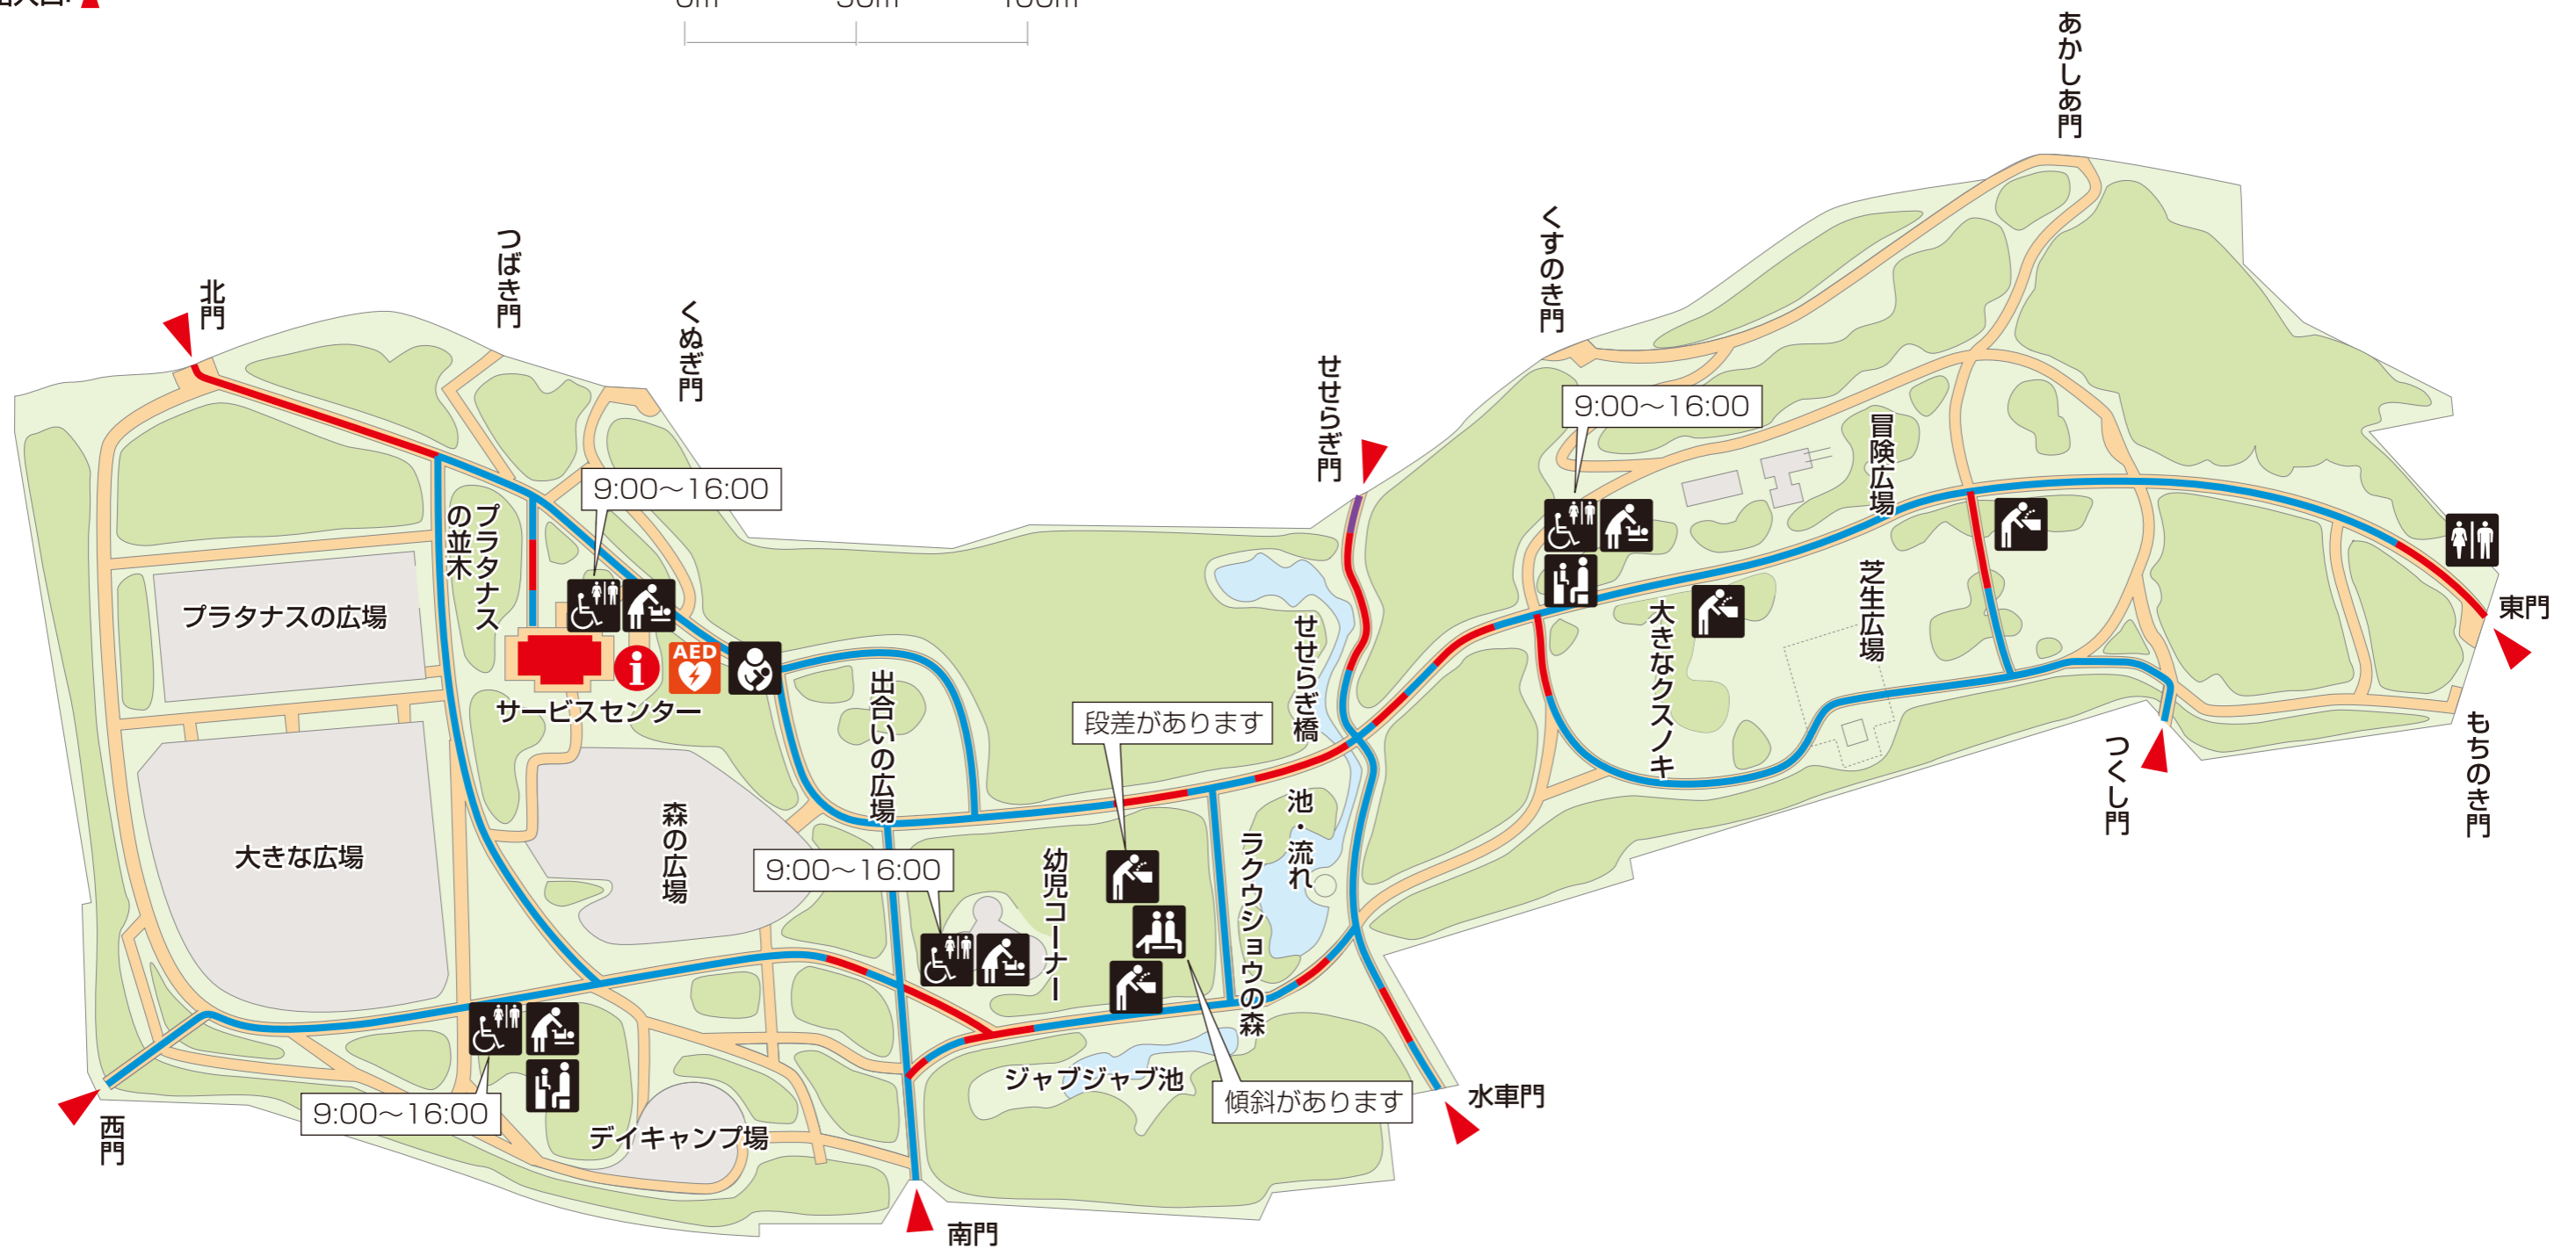

# 林試の森公園

## バリアフリールート

		幅員	
		180cm以上	120cm以上180cm未満
縦勾配	4%未満		
	4%以上8%未満		
	8%以上		

出入口: ▲

凡例

	トイレ		だれでもトイレ		オストメイト用水洗器具など		ベビーベッド		ベビーチェア		授乳室		高齢者・障害者等対応飲用水栓		休憩所		点字案内板		
	バス停		障害者等専用駐車場区画		エレベーター		エレベーター車いす対応		エスカレーター		スロープ		赤ちゃんふらっと		AED		案内所		売店

※だれでもトイレの吹き出しは使用可能な時間です

至武蔵小山駅  
エレベーター設置出入口  
東口