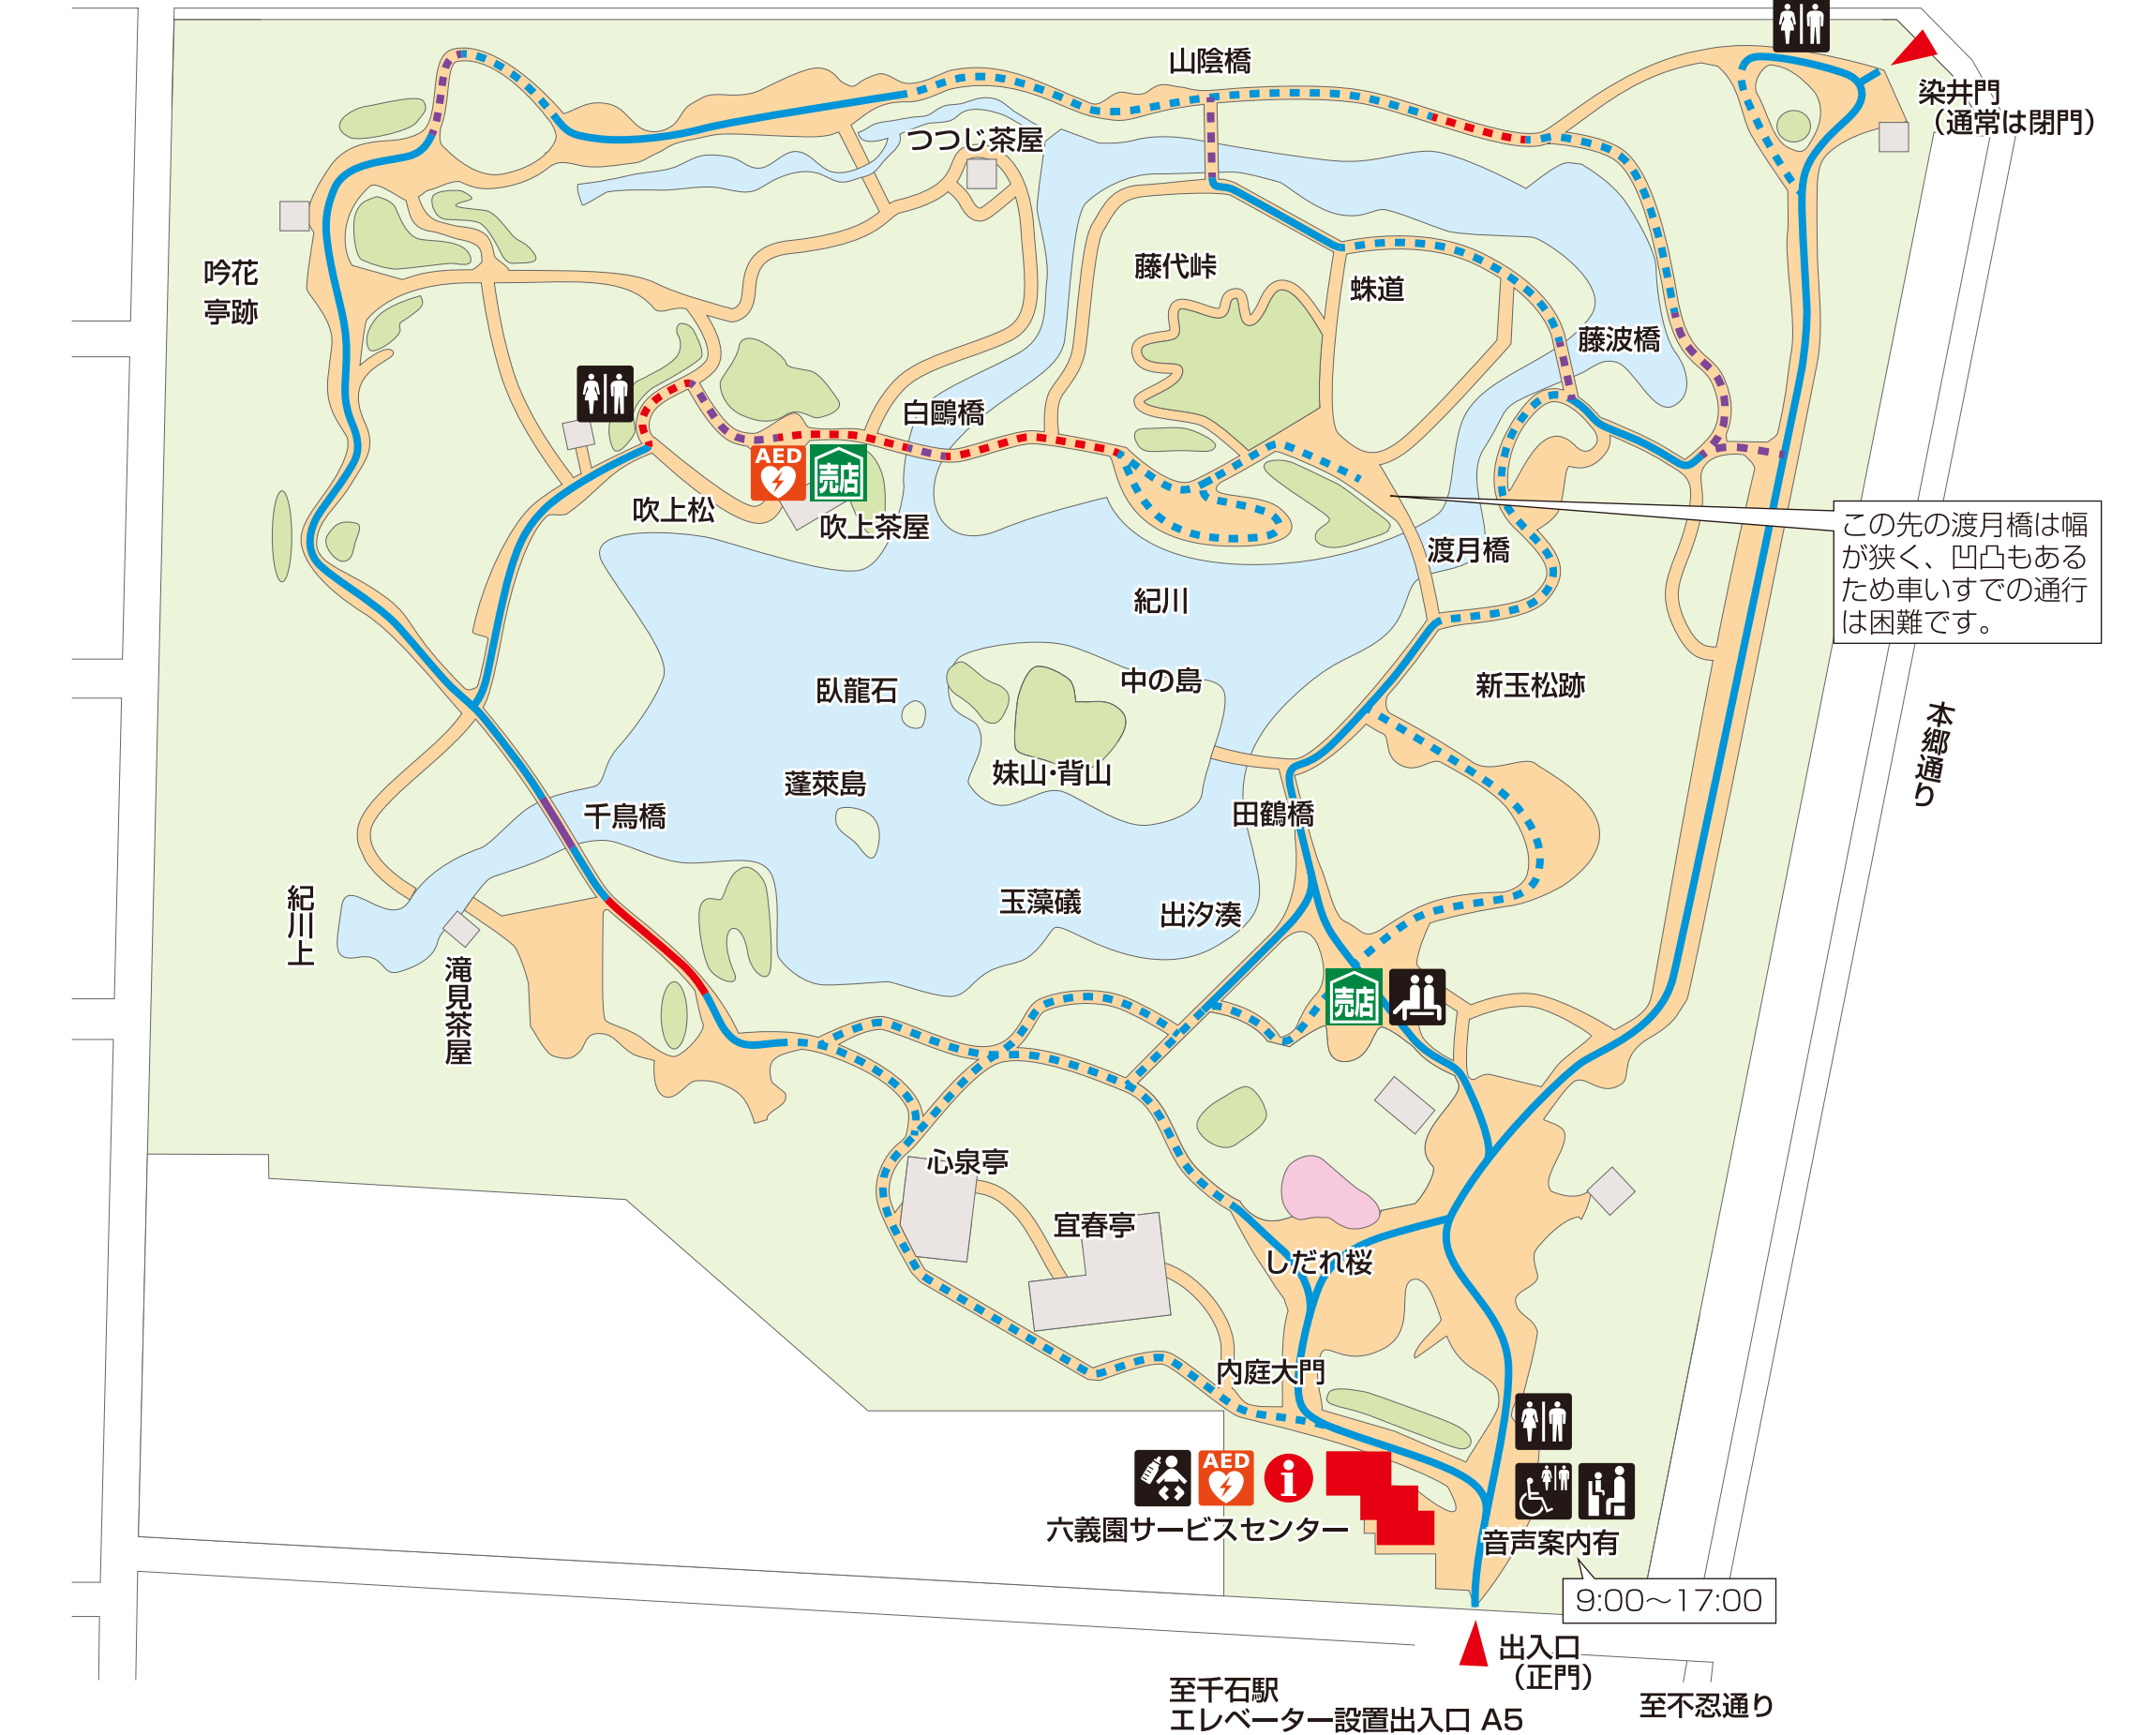

六義園

バリアフリールート

		幅員	
		180cm以上	120cm以上180cm未満
縦勾配	4%未満		
	4%以上8%未満		
	8%以上		

出入口: ▲

0m 20m 40m

凡例	
	バス停
	トイレ
	だれでもトイレ
	オストメイト 用水洗器具 など
	ベビー ベッド
	ベビー チェア
	授乳室
	高齢者・ 障害者等対応 飲用水栓
	休憩所
	点字 案内板
	障害者等用 駐車区画
	エレ ベーター
	エレ ベーター・ 車いす対応
	エスカ レーター
	スロープ
	赤ちゃん ふらっと
	AED
	案内所
	売店

※だれでもトイレの吹き出しは
使用可能な時間です

至白山通り

この先の渡月橋は幅
が狭く、凹凸もある
ため車いすでの通行
は困難です。

9:00~17:00