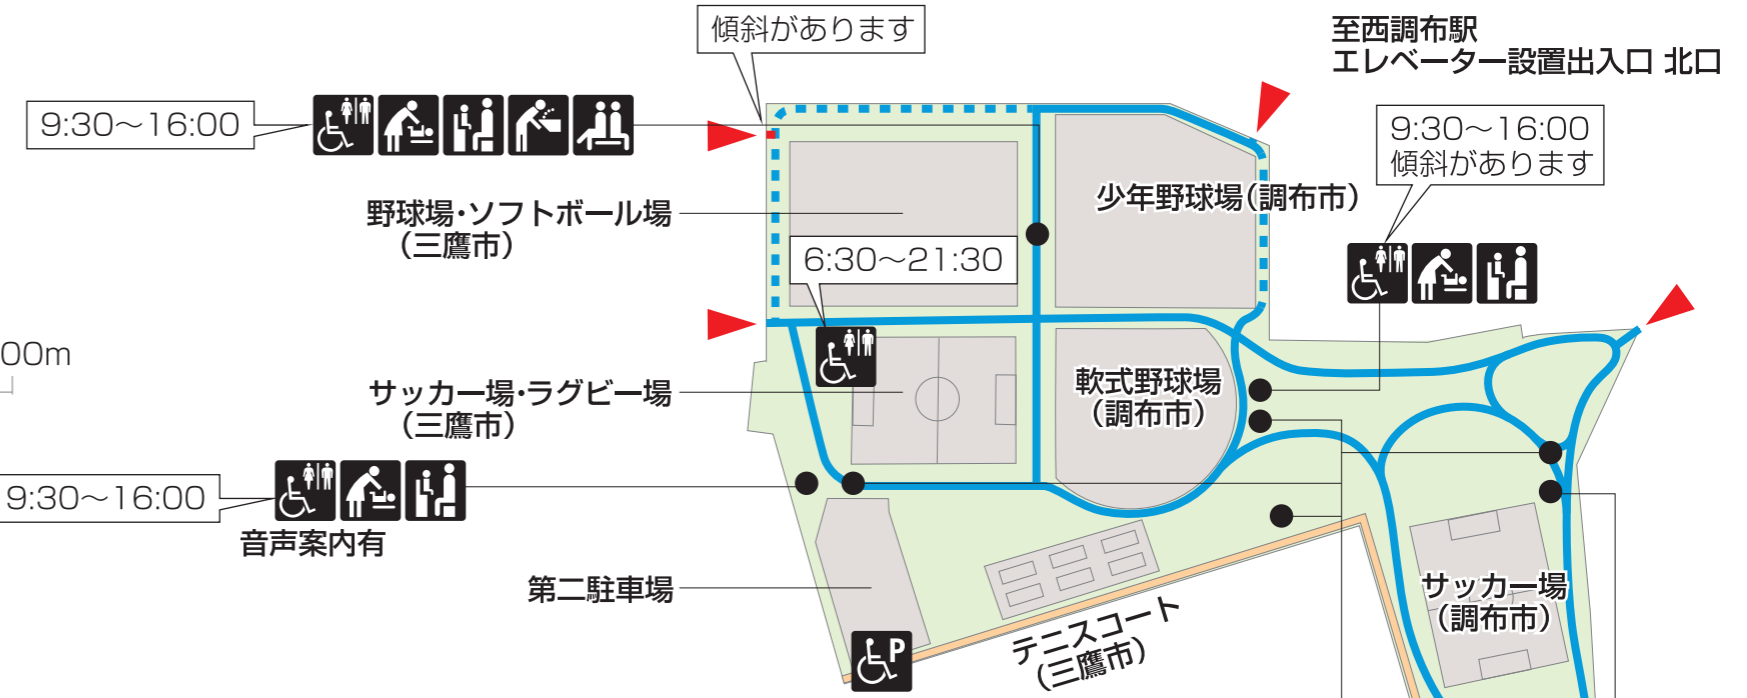

武蔵野の森公園

バリアフリールート

		幅員	
		180cm以上	120cm以上180cm未満
縦勾配	4%未満		
	4%以上8%未満		
	8%以上		

出入口: ▲

- 凡例
- バス停
 - トイレ
 - だれでもトイレ
 - オストメイト 用水洗器具 など
 - 介助用 ベッド
 - ベビー チェア
 - ベビー ベッド
 - 授乳室
 - 高齢者・ 障害者等対応 飲用水栓
 - 点字 案内板
 - 休憩所
 - エレベーター
 - 障害者等用 駐車区画
 - エスカレーター
 - エレベーター 車いす対応
 - 赤ちゃん・ ぶらっと
 - スロープ
 - AED
 - 案内所
 - 売店

※だれでもトイレの吹き出しは 使用可能な時間です