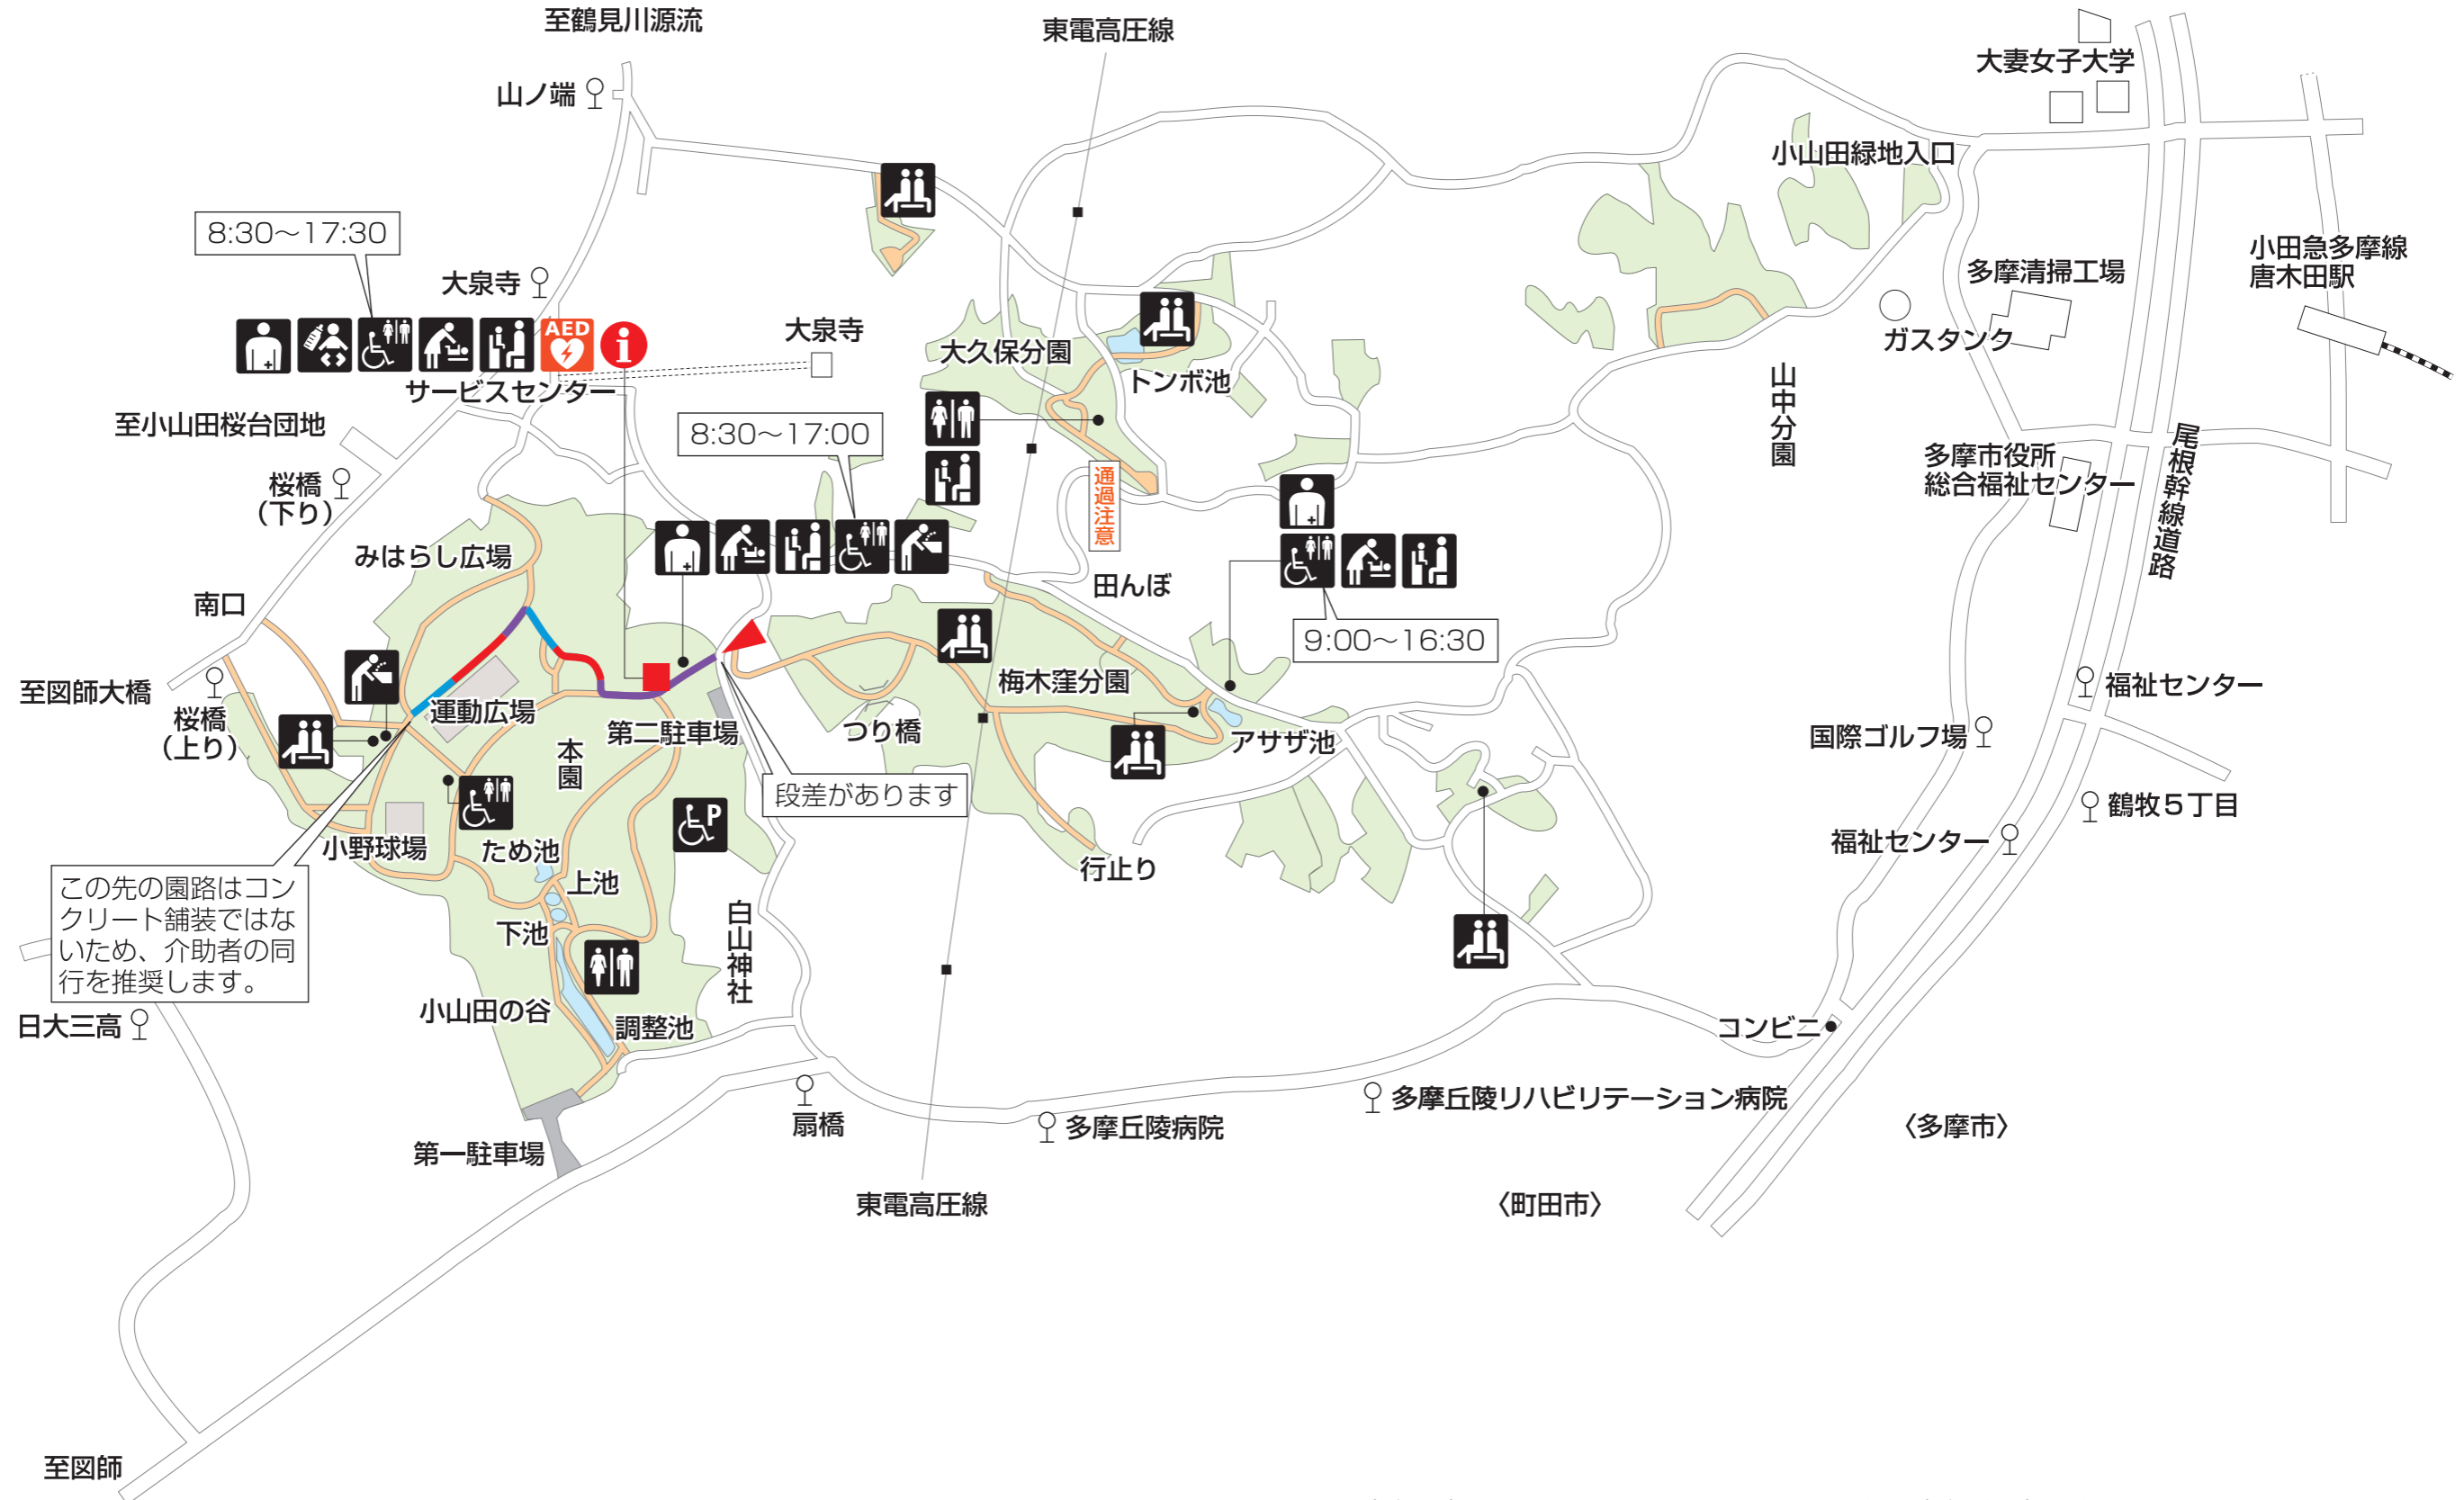

小山田緑地

バリアフリールート

		幅員	
		180cm以上	120cm以上180cm未満
縦勾配	4%未満		
	4%以上8%未満		
	8%以上		

出入口: ▲

凡例

- トイレ
- だれでもトイレ
- オストメイト 用洗器具 など
- ベビーベッド
- ベビーチェア
- 授乳室
- 高齢者・障害者等対応 飲用水栓
- 休憩所
- 点字案内板
- バス停
- 障害者専用 駐車区画
- エレベーター
- エレベーター 車いす対応
- エスカレーター
- スロープ
- 赤ちゃんふらっと
- AED
- 案内所
- 売店

※だれでもトイレの吹き出しは使用可能な時間です

この先の園路はコンクリート舗装ではないため、介助者の同行を推奨します。

段差があります

通過注意