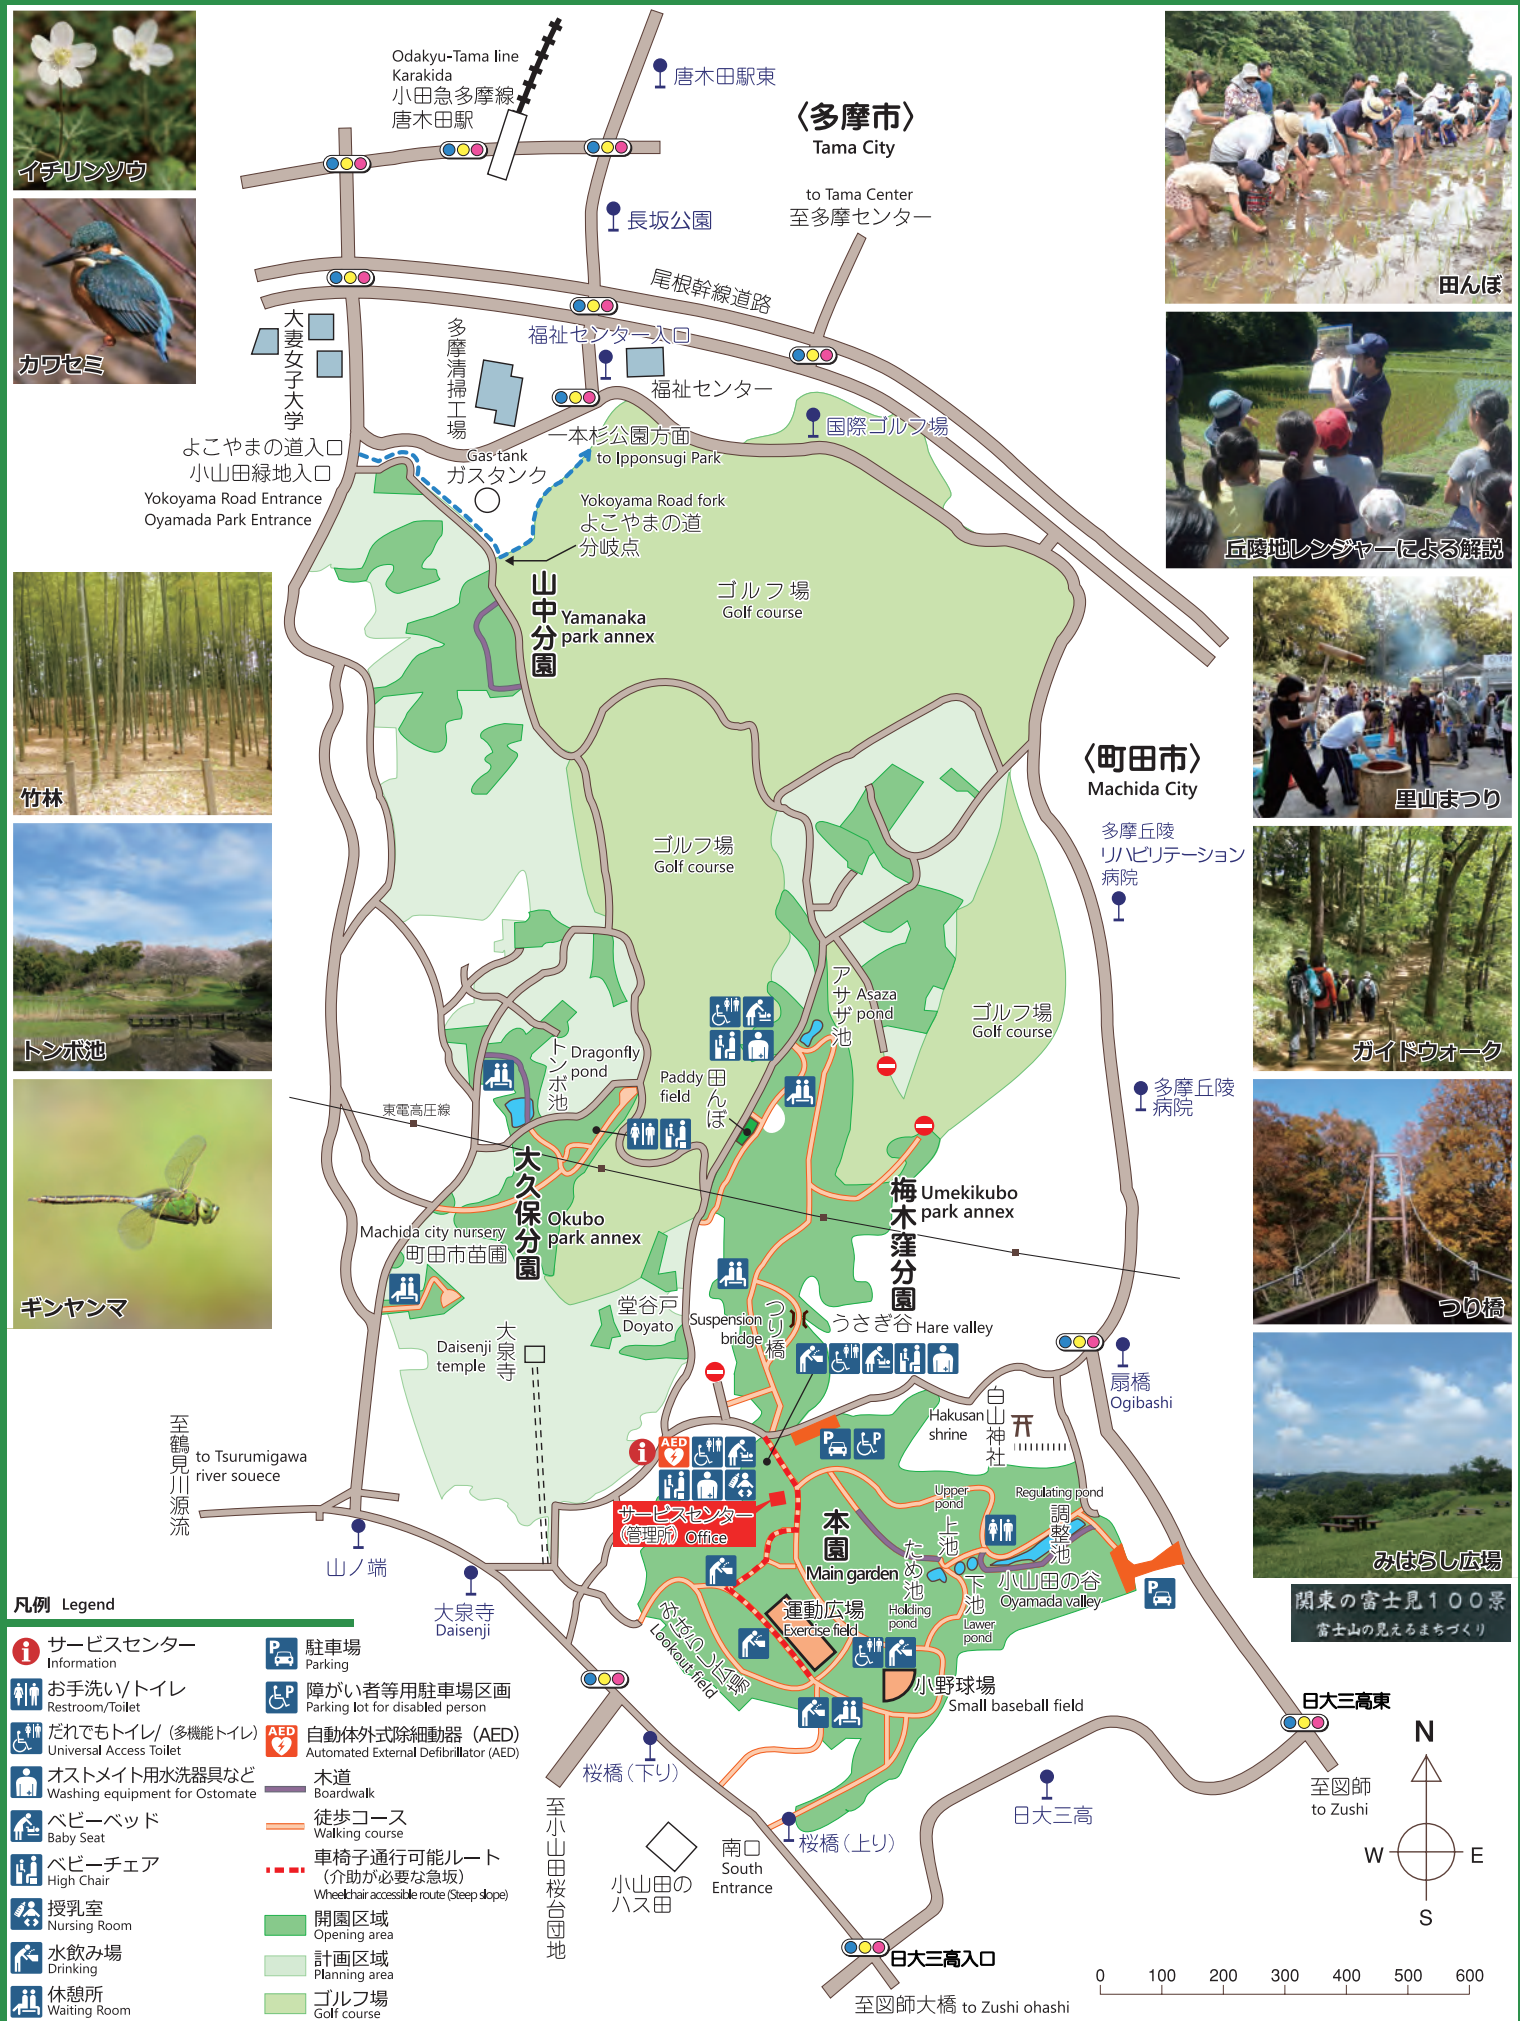

# 小山田緑地案内図

Tokyo Metropolitan Oyamada Park Guide Map

開園年月日 Opening date 平成2年(1990年)6月1日 June 1, 1990  
 開園面積 Opening area 444,364.04㎡ (2020年4月1日時点)

所在地 Location 町田市下小山田町、上小山田町  
 Shimo-Oyamada-machi, Kaml-Oyamada-machi, Machida City

関東の富士見100景  
 富士山の見えるまちづくり

- 凡例 Legend**
- サービスセンター Information
  - お手洗い/トイレ Restroom/Toilet
  - だれでもトイレ (多機能トイレ) Universal Access Toilet
  - オストメイト用水洗器具など Washing equipment for Ostomate
  - ベビーベッド Baby Seat
  - ベビーカー High Chair
  - 授乳室 Nursing Room
  - 水飲み場 Drinking
  - 休憩所 Waiting Room
  - 駐車場 Parking
  - 障がい者等用駐車場区画 Parking lot for disabled person
  - 自動体外式除細動器 (AED) Automated External Defibrillator (AED)
  - 木道 Boardwalk
  - 徒歩コース Walking course
  - 車椅子通行可能ルート (介助が必要な急坂) Wheelchair accessible route (Steep slope)
  - 開園区域 Opening area
  - 計画区域 Planning area
  - ゴルフ場 Golf course