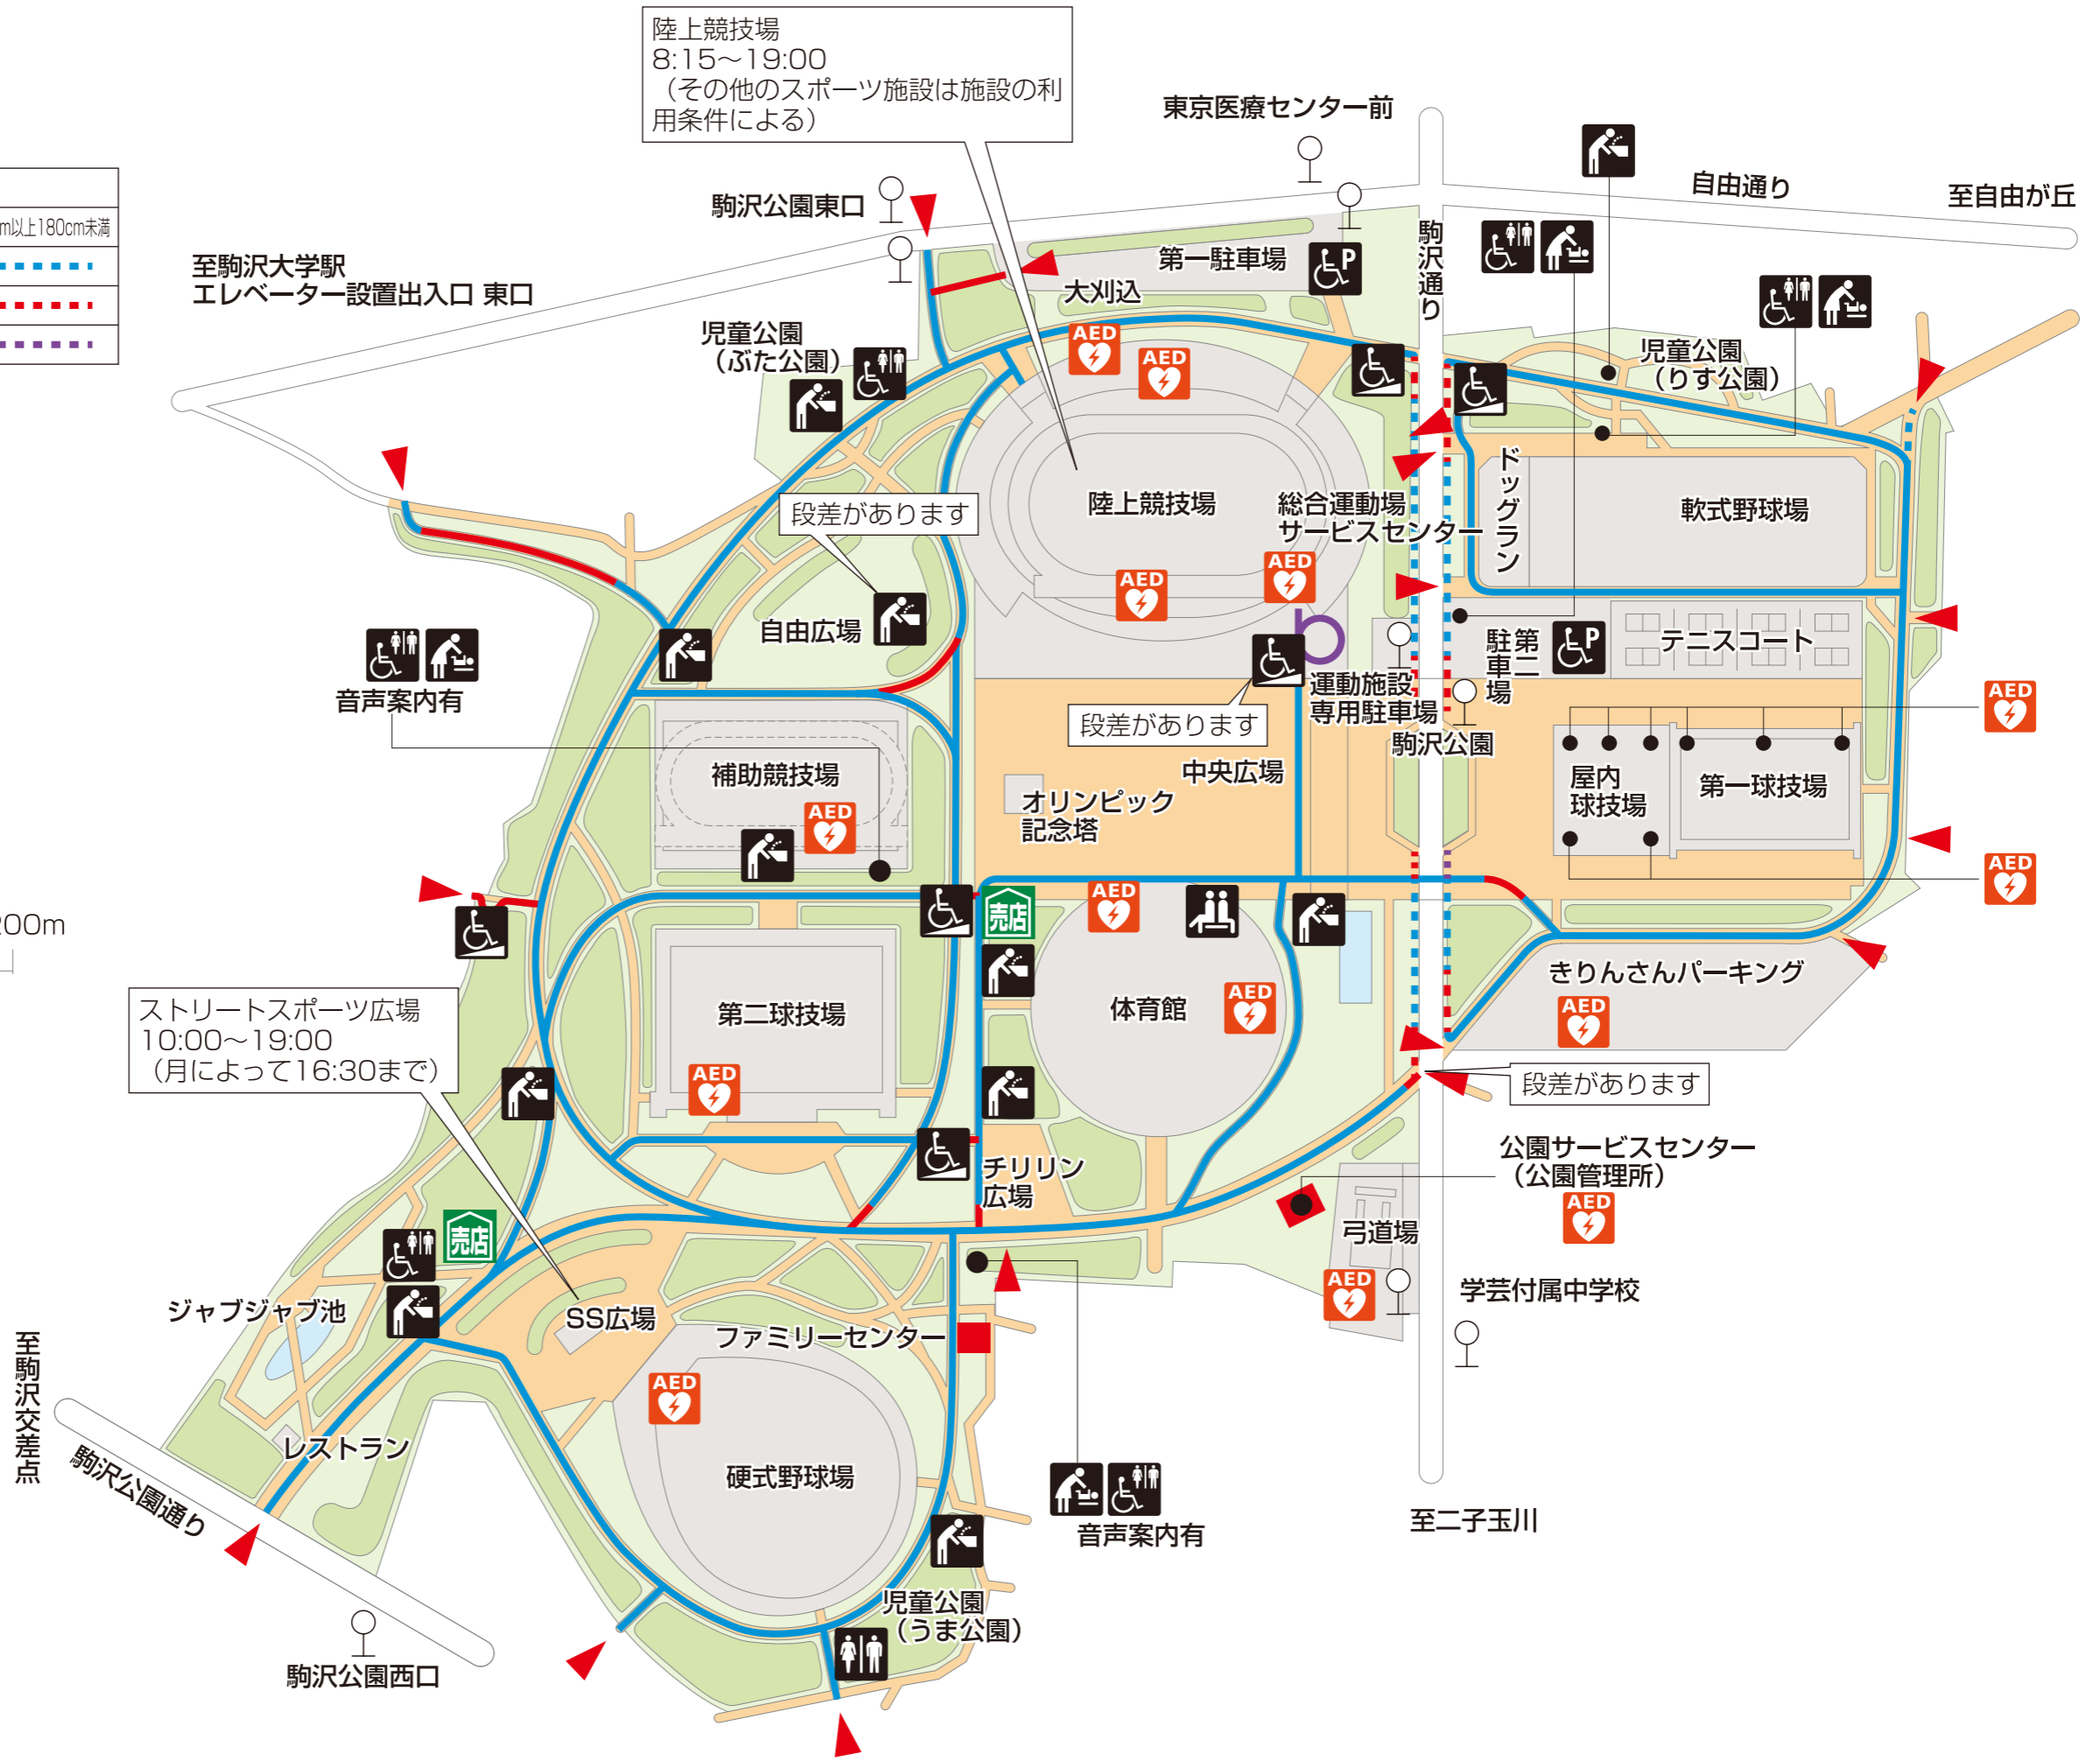

駒沢オリンピック公園

バリアフリールート

		幅員	
		180cm以上	120cm以上180cm未満
縦勾配	4%未満		
	4%以上8%未満		
	8%以上		

出入口: ▲

0m 100m 200m

凡例	
	バス停
	トイレ
	だれでもトイレ
	オストメイト 用水洗器具 など
	ベビー ベッド
	授乳室
	高齢者・ 障害者等対応 数用水栓
	休憩所
	点字 案内板
	障害者等用 駐車場区画
	エレ ベーター
	エレ ベーター・ 車いす対応
	エスカ レーター
	スロープ
	赤ちゃん・ ふらっと AED
	AED
	案内所
	売店

※だれでもトイレの吹き出しは
使用可能な時間です

2021年11月更新

図上の最寄り鉄道駅 (バス停) の最新情報につきましては、各鉄道会社 (バス会社) に直接お問い合わせをお願いします。
公園隣接の各施設の最新情報につきましては、各々の施設に直接お問い合わせをお願いします。