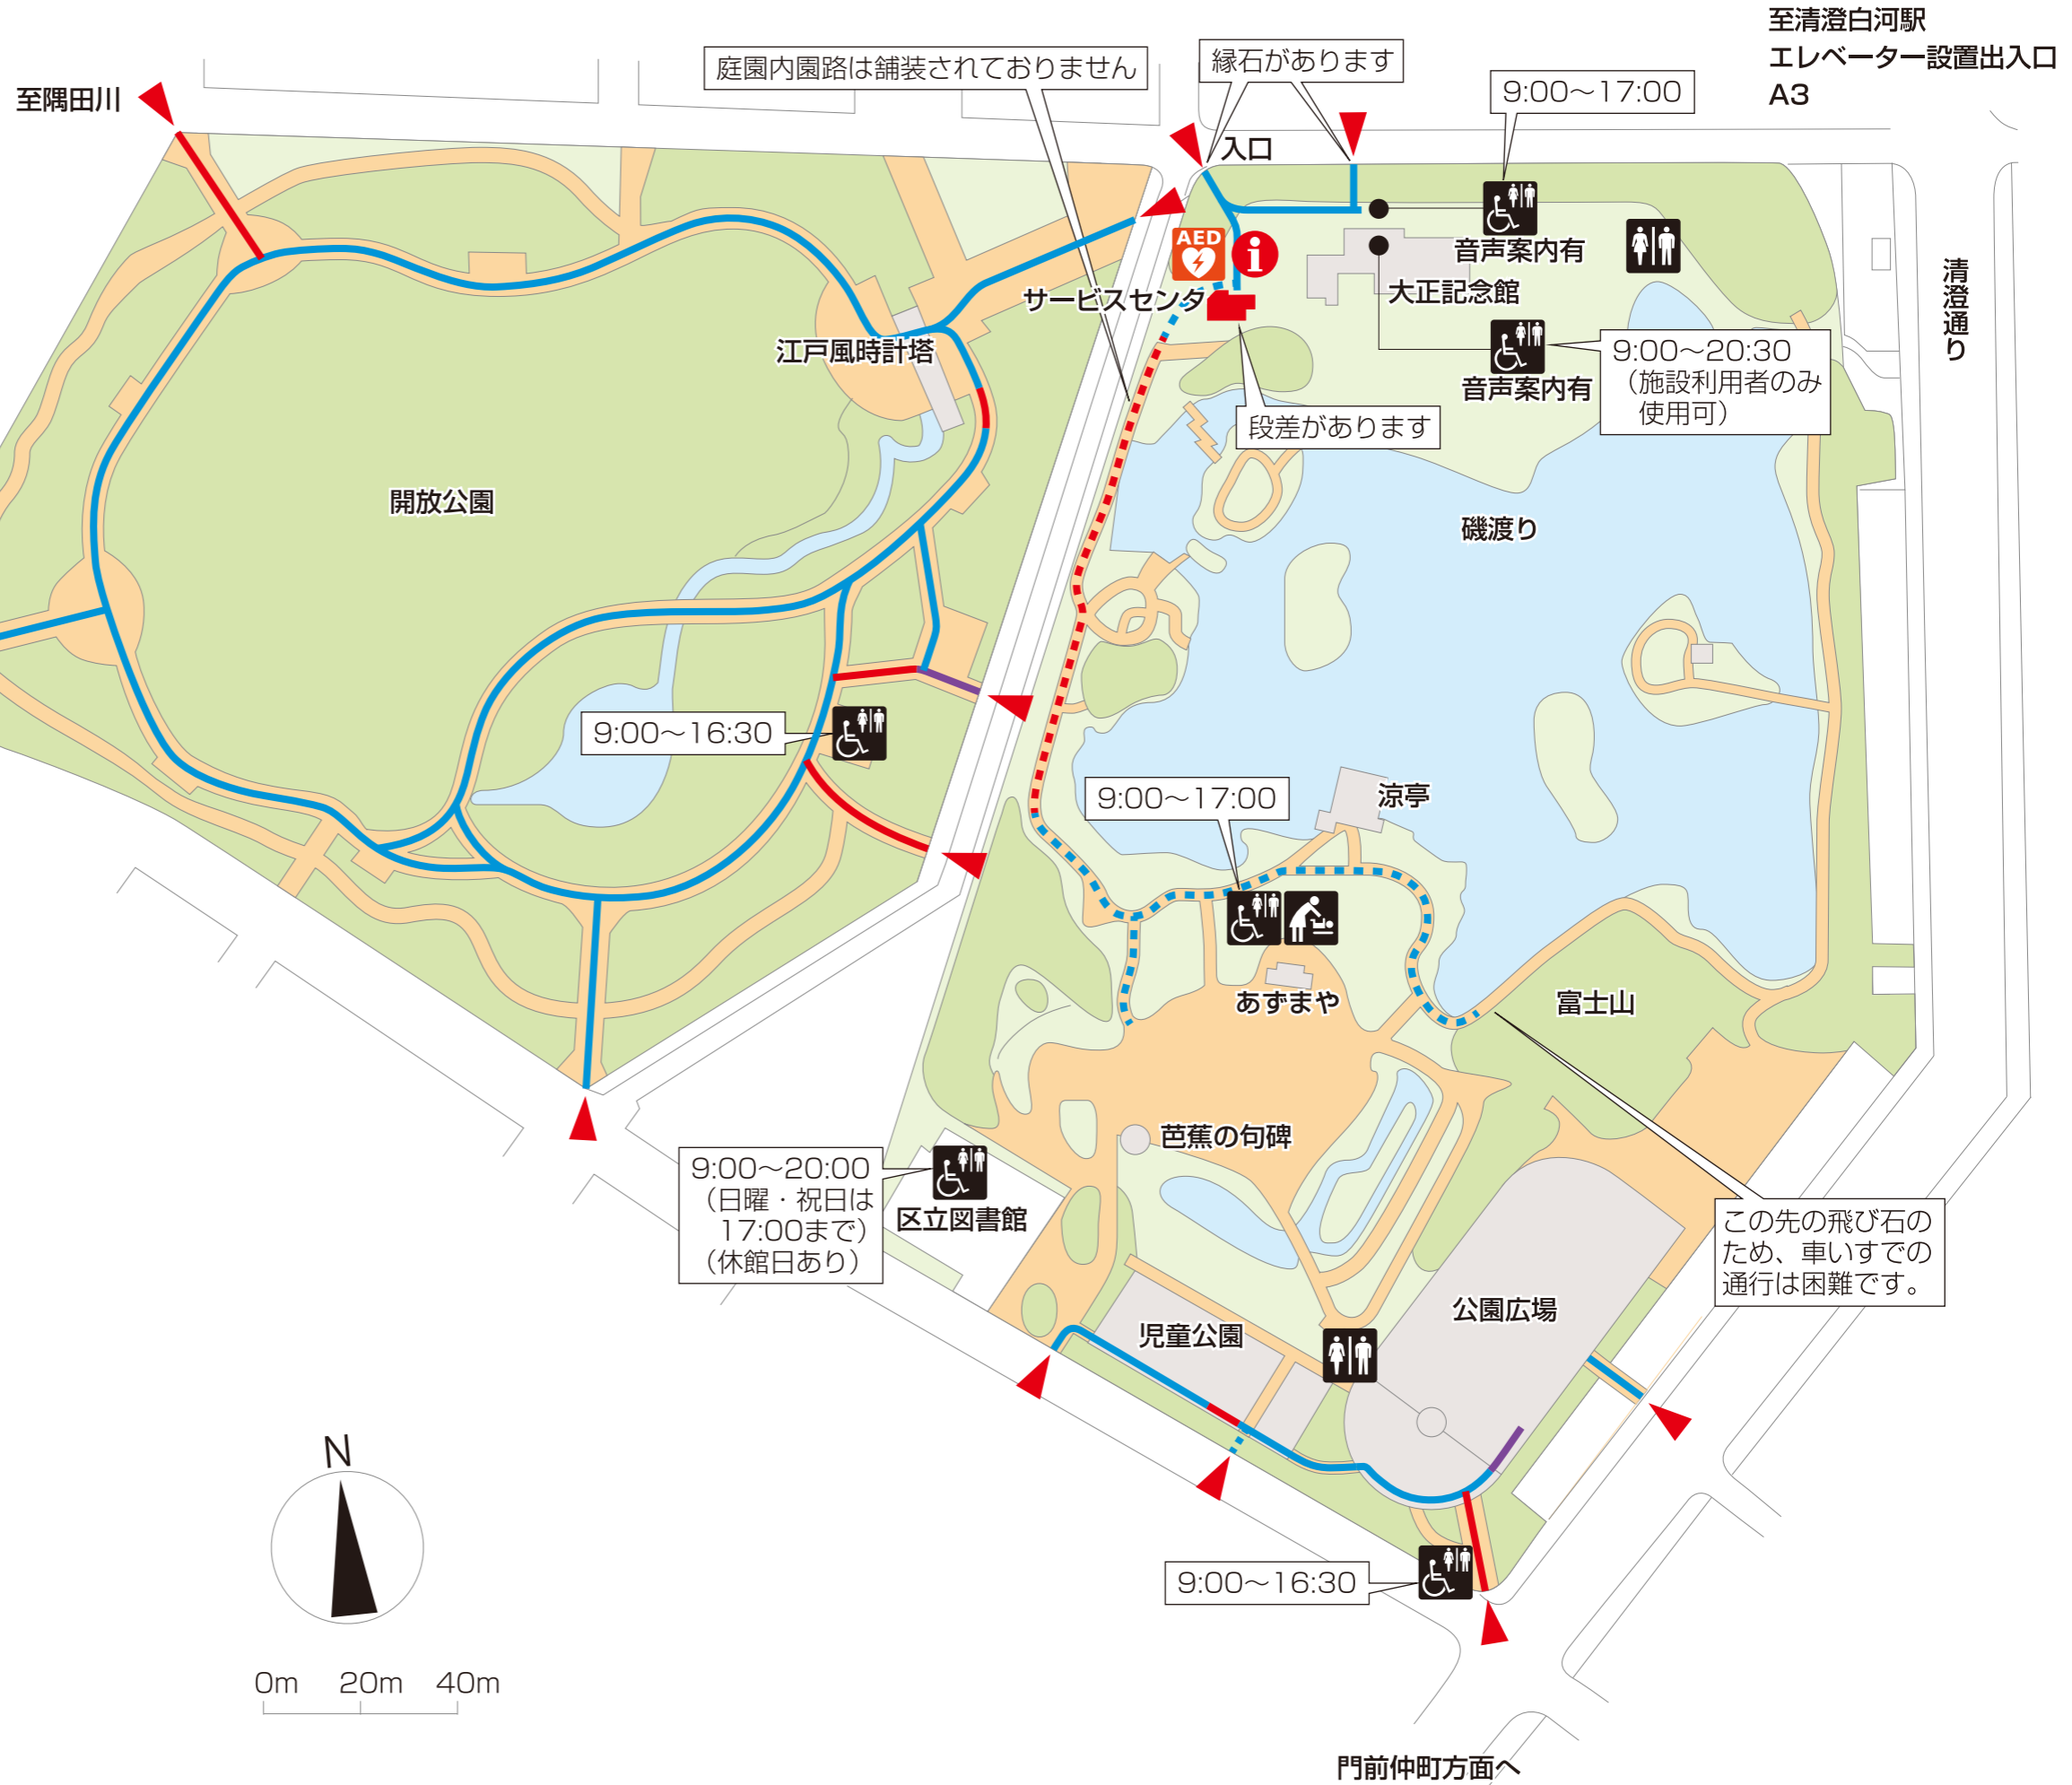

清澄庭園

バリアフリールート

		幅員	
		180cm以上	120cm以上180cm未満
縦勾配	4%未満		
	4%以上8%未満		
	8%以上		

出入口: ▲

凡例

	バス停
	トイレ
	だれでもトイレ
	オストメイト 用水洗器具 など
	ベビー ベッド
	授乳室
	ベビー チェア
	授乳室
	高齢者・ 障害者対応 飲用水栓
	休憩所
	点字 案内板
	障害者専用 駐車場区画
	エレ ベーター
	エレ ベーター 車いす対応
	エスカ レーター
	スロープ
	赤ちゃん ふらっと
	AED
	案内所
	売店

※だれでもトイレの吹き出しは
使用可能な時間です

至清澄白河駅
エレベーター設置出入口
A3

清澄通り

この先の飛び石の
ため、車いすでの
通行は困難です。