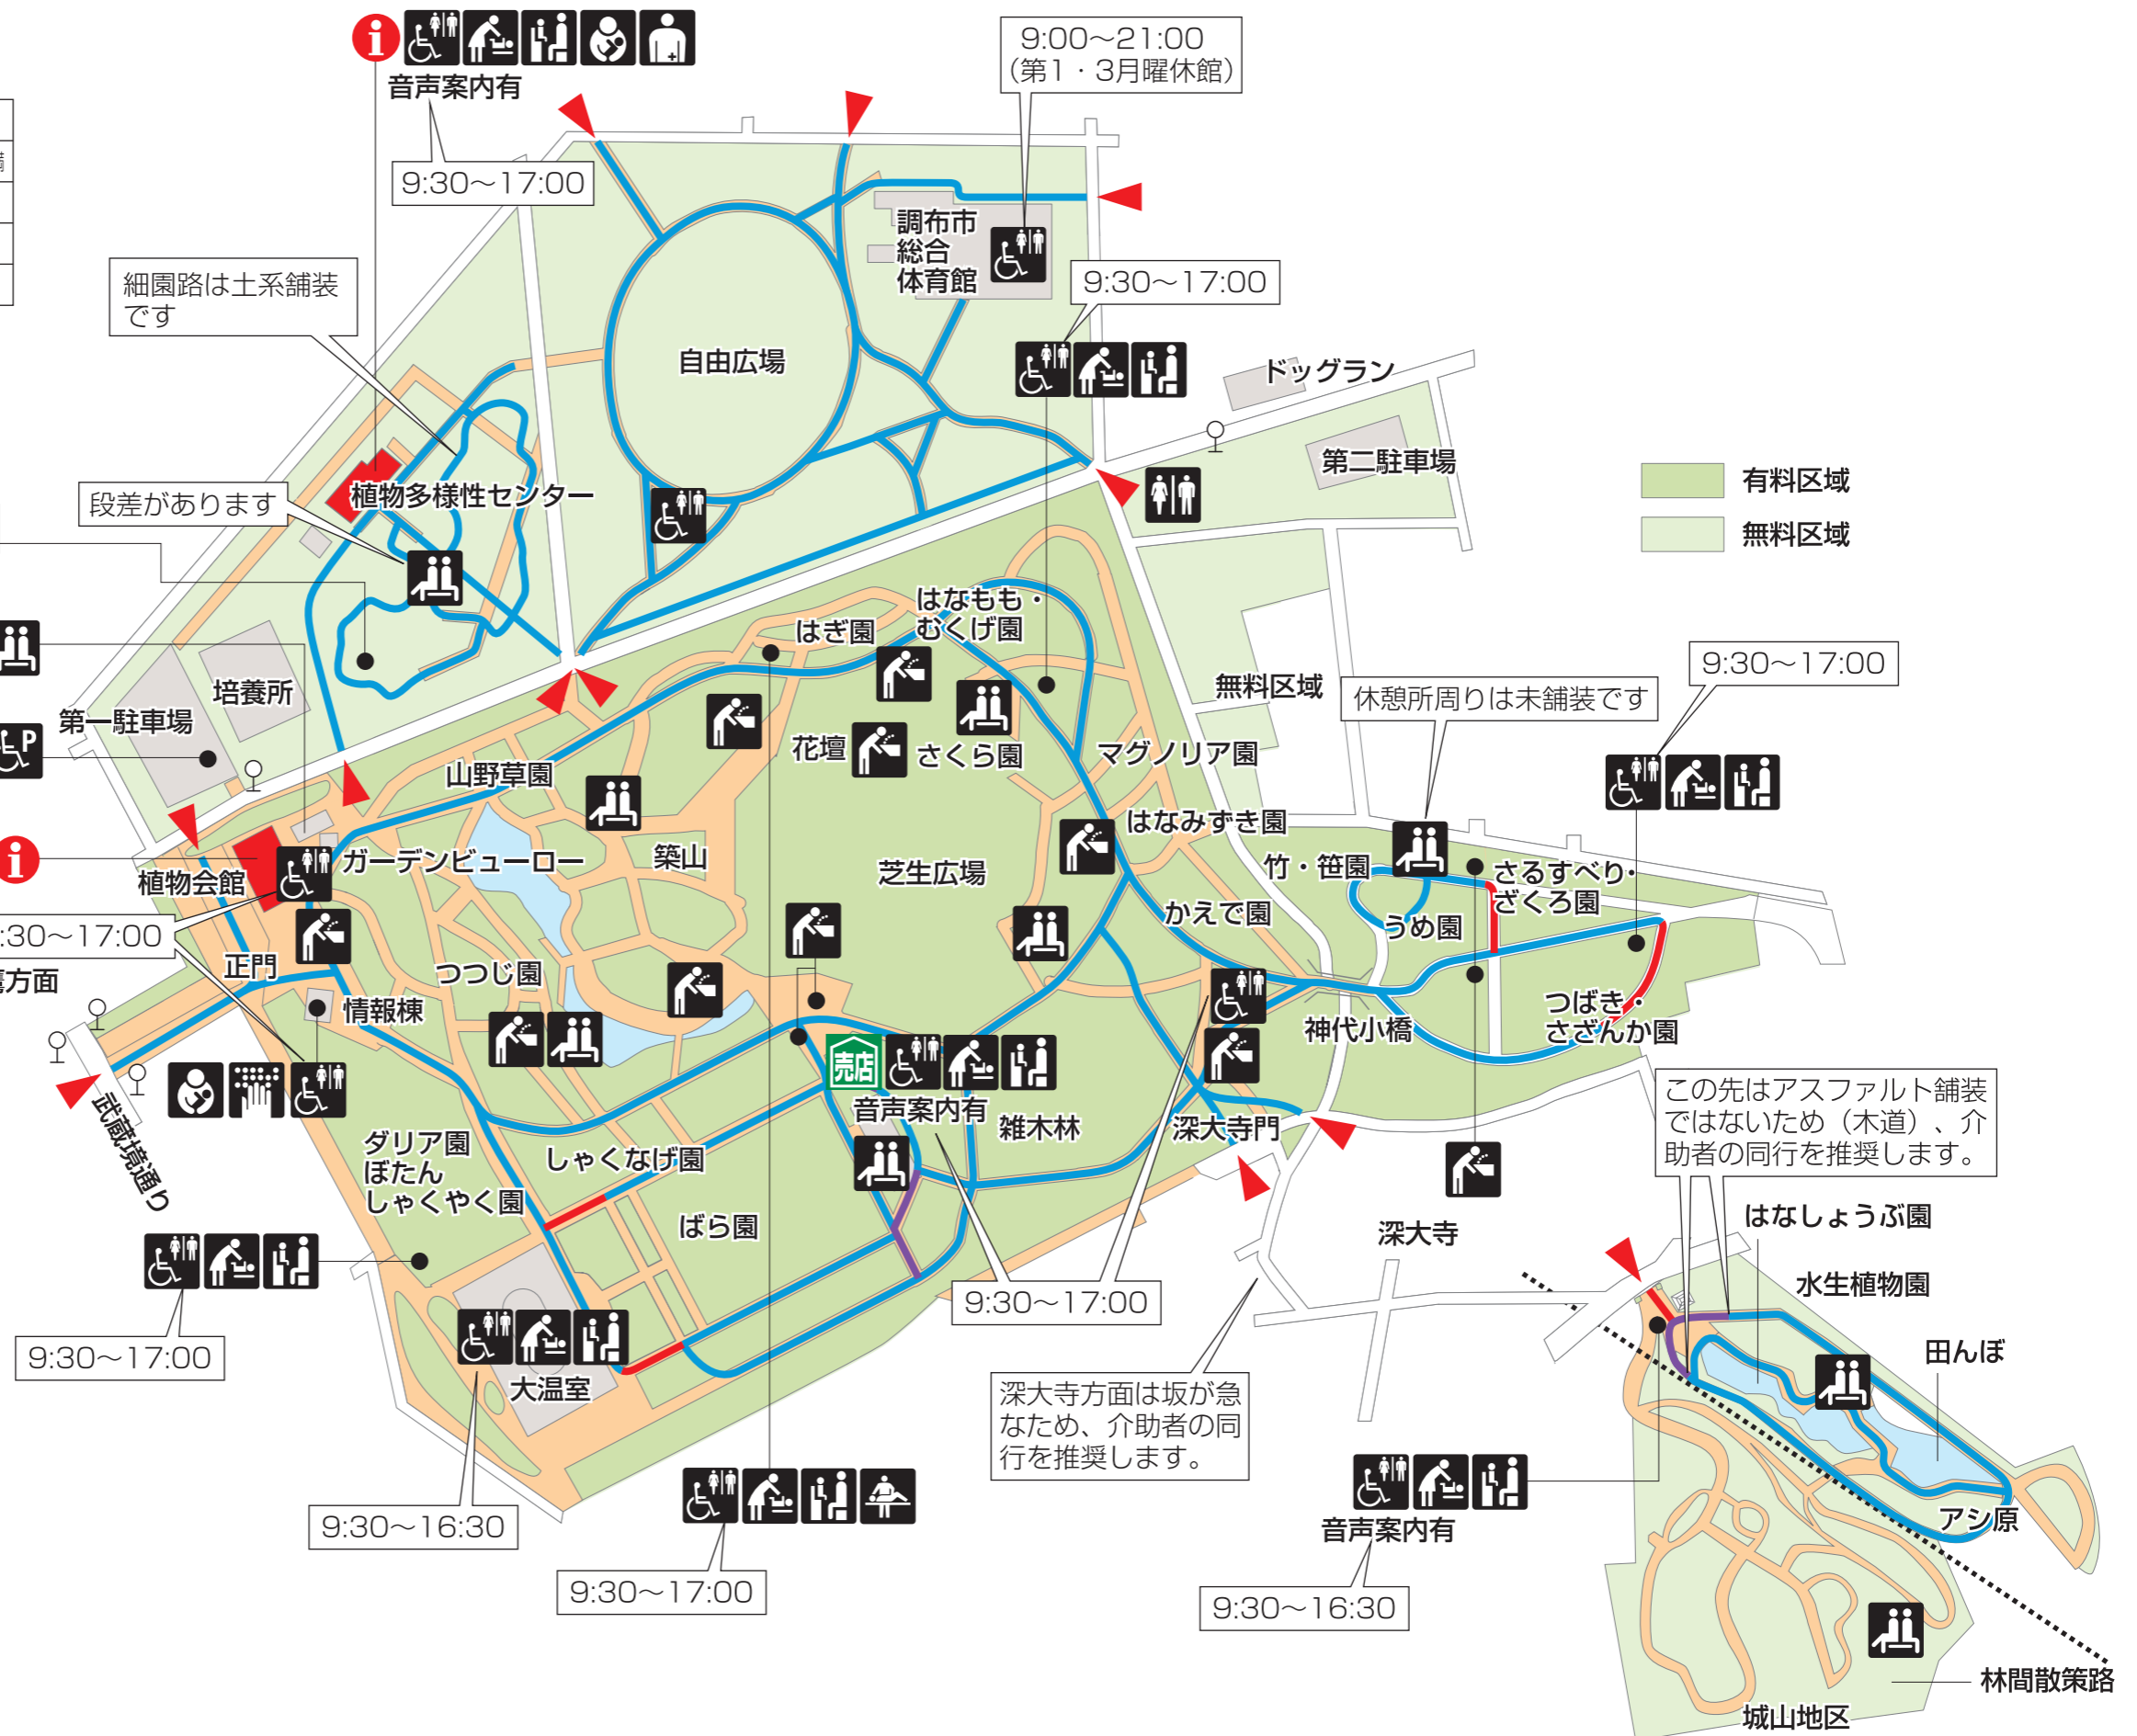

神代植物公園

バリアフリールート

		幅員	
		180cm以上	120cm以上180cm未満
縦勾配	4%未満		
	4%以上8%未満		
	8%以上		

出入口: ▲

- 凡例**
- バス停
 - トイレ
 - オストメイト 用洗器具 など
 - ベビーチェア
 - 高齢者・障害者等対応 飲用水性
 - 点字案内板
 - エレベーター
 - エスカレーター
 - 赤ちゃん・ふらっと
 - AED
 - 売店
 - だれでもトイレ
 - 介助用ベッド
 - ベビーベッド
 - 授乳室
 - 休憩所
 - 障害者等用 駐車場区画
 - エレベーター・車いす対応
 - スロープ
 - 案内所

※だれでもトイレの吹き出しは使用可能な時間です

2023年2月更新

図上の最寄り鉄道駅(バス停)の最新情報につきましては、各鉄道会社(バス会社)に直接お問い合わせをお願いします。公園隣接の各施設の最新情報につきましては、各々の施設に直接お問い合わせをお願いします。