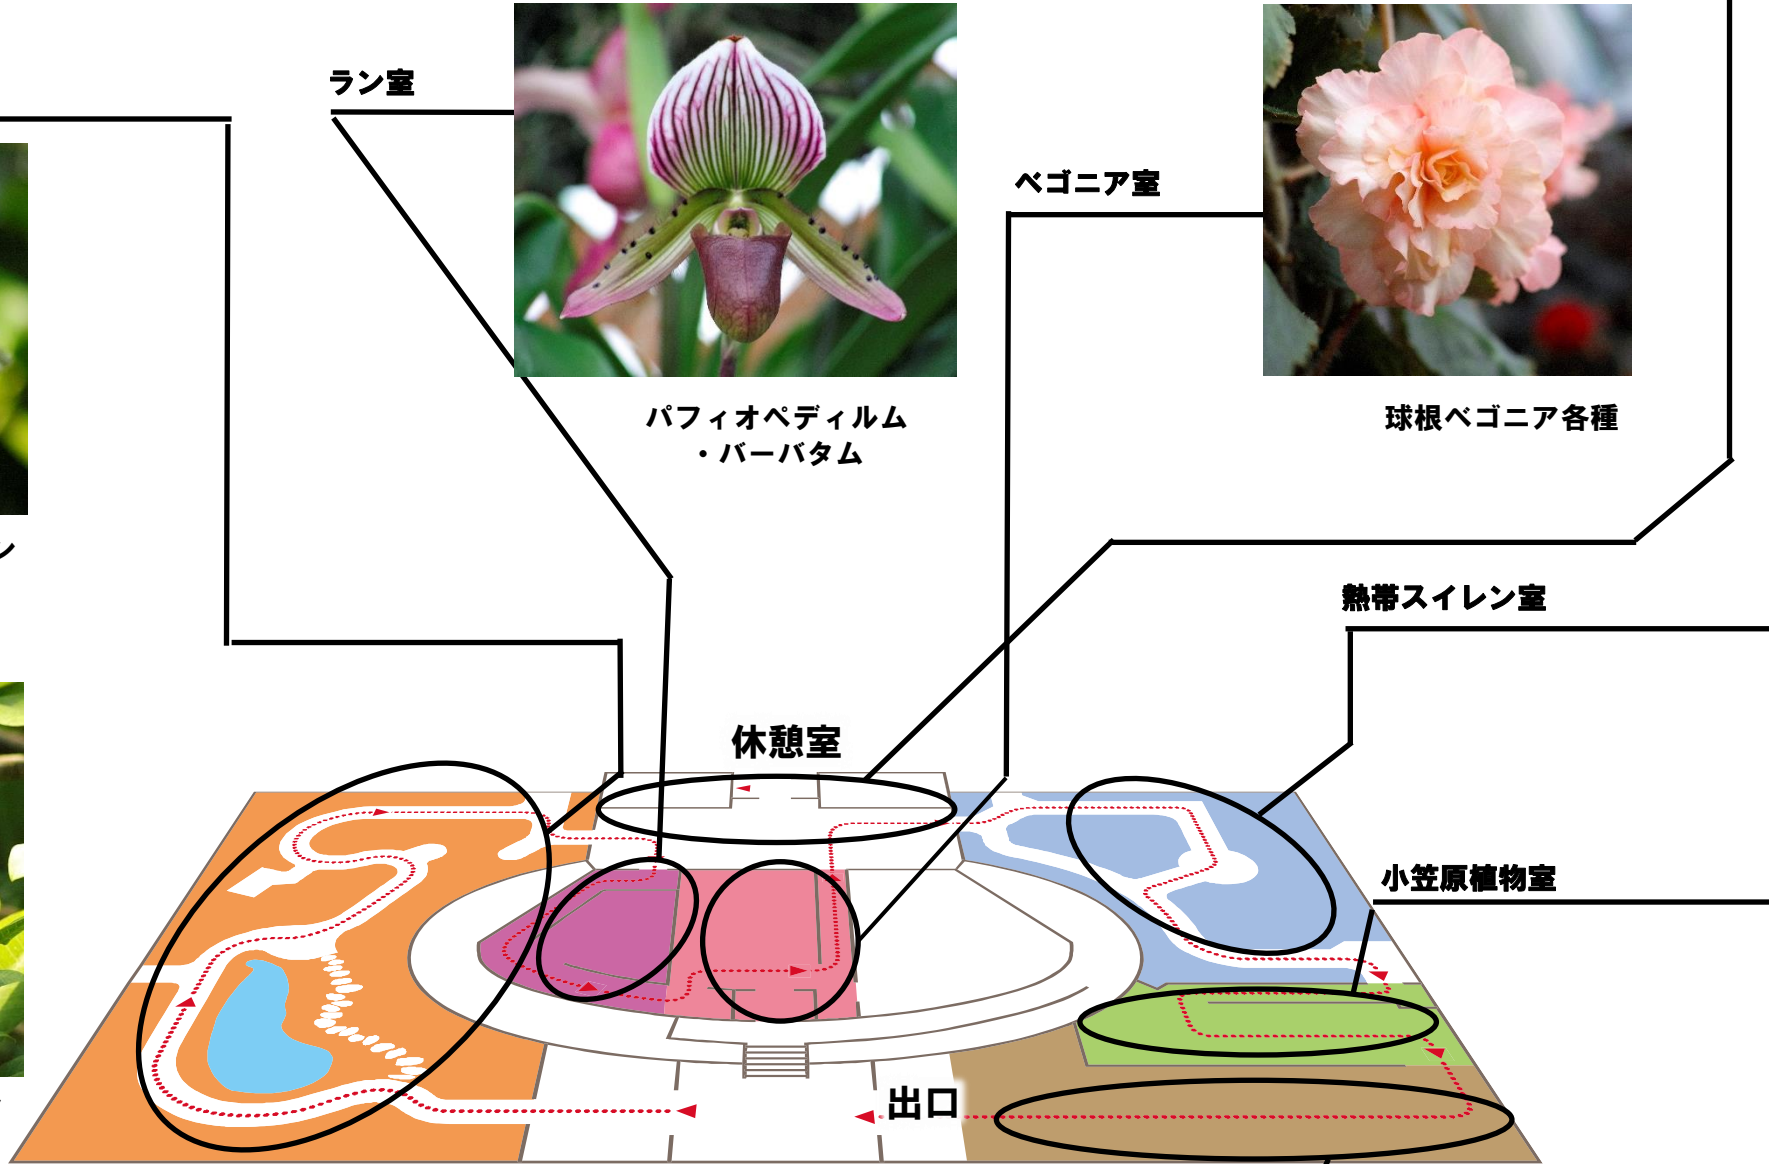

ペゴニア室

球根ペゴニア各種

熱帯スイレン室

木立性ペゴニア
‘マーガレットデコラ’

熱帯スイレン ‘アルバート
・グリーンバーグ’

休憩室

小笠原植物室

イオウノボタン

出口

乾燥地植物室

テンニンカ

メディニラ ‘火の鳥’

ユーフォルビア・ゴットレベイ

〈開花状況は日々変化しますのでご了承ください。〉

神代植物公園 X(旧 Twitter)公式アカウント@ParksJindaiでも、開花情報などを発信しています。どなたでもご覧いただけます。