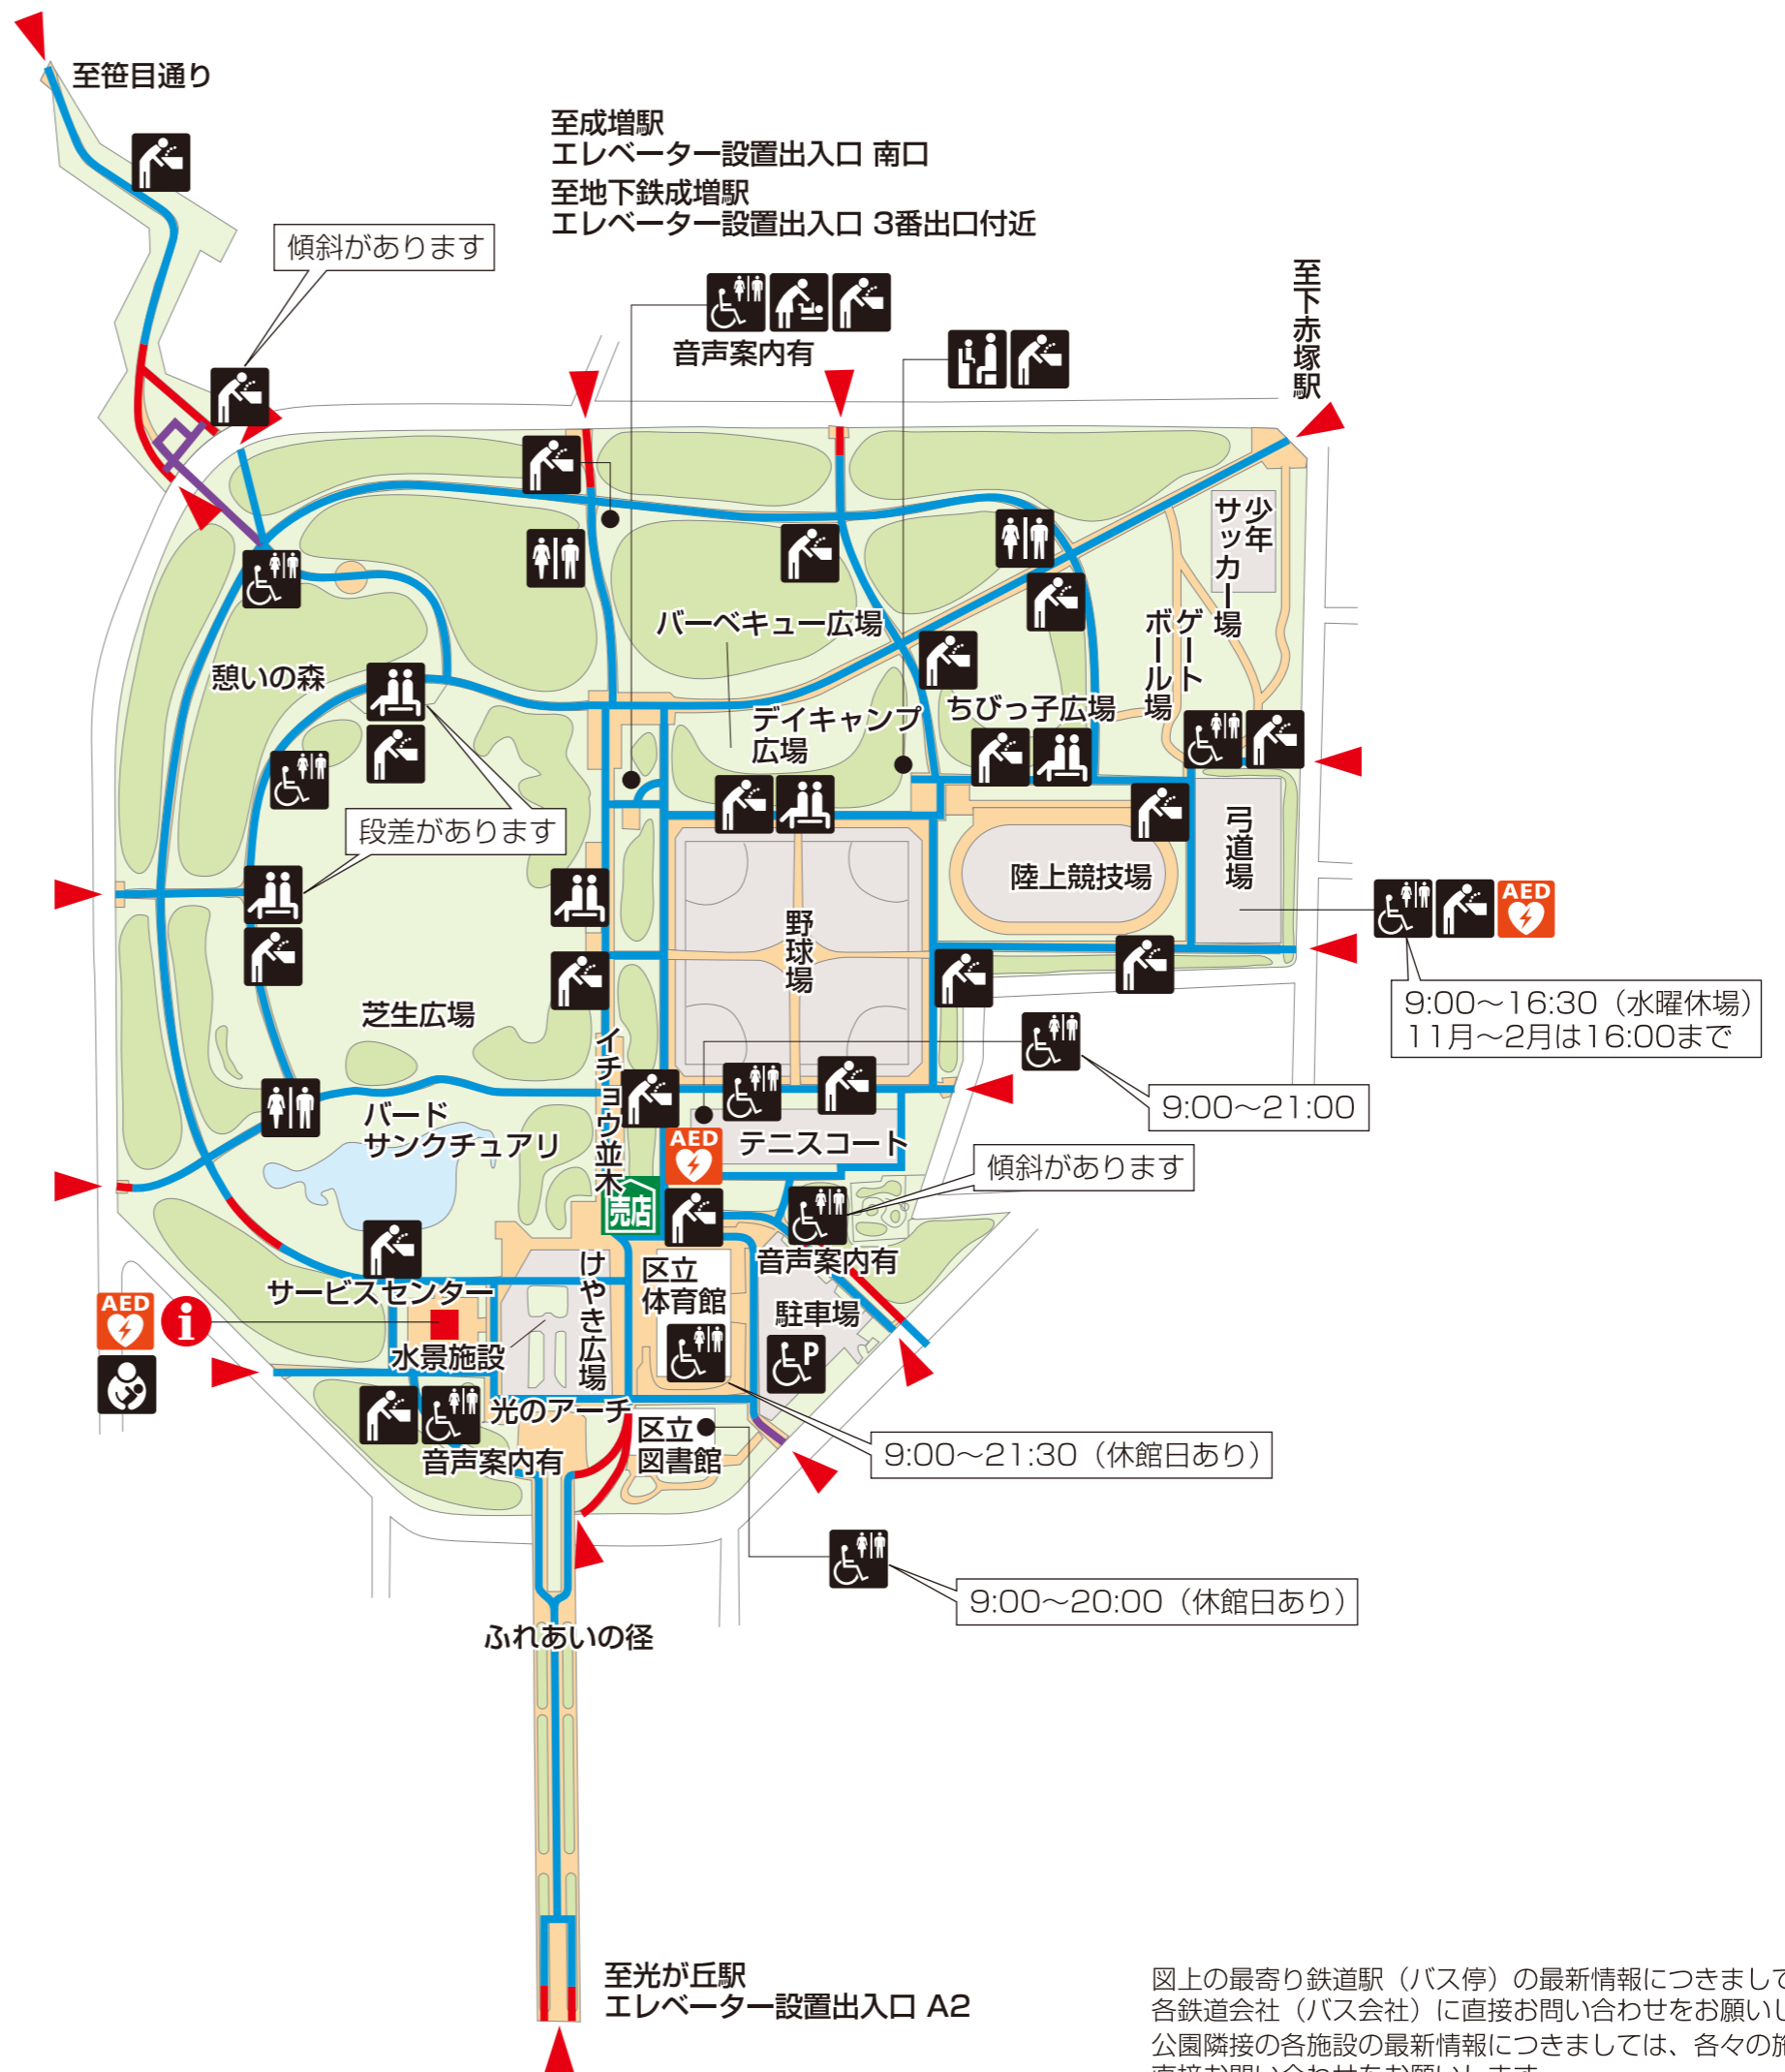

光が丘公園

バリアフリールート

		幅員	
		180cm以上	120cm以上180cm未満
縦勾配	4%未満		
	4%以上8%未満		
	8%以上		

出入口: ▲

0m 50m 100m

- 凡例**
- バス停
 - トイレ
 - だれでもトイレ
 - オストメイト用水洗器具など
 - ベビーベッド
 - ベビーチェア
 - 授乳室
 - 高齢者・障害者等対応飲用水栓
 - 休憩所
 - 点字案内板
 - 障害者専用駐車場区画
 - エレベーター
 - エレベーター・車いす対応
 - エスカレーター
 - スロープ
 - 赤ちゃんふらっと AED
 - AED
 - 案内所
 - 売店

※だれでもトイレの吹き出しは使用可能な時間です

図上の最寄り鉄道駅（バス停）の最新情報につきましては、各鉄道会社（バス会社）に直接お問い合わせをお願いします。公園隣接の各施設の最新情報につきましては、各々の施設に直接お問い合わせをお願いします。