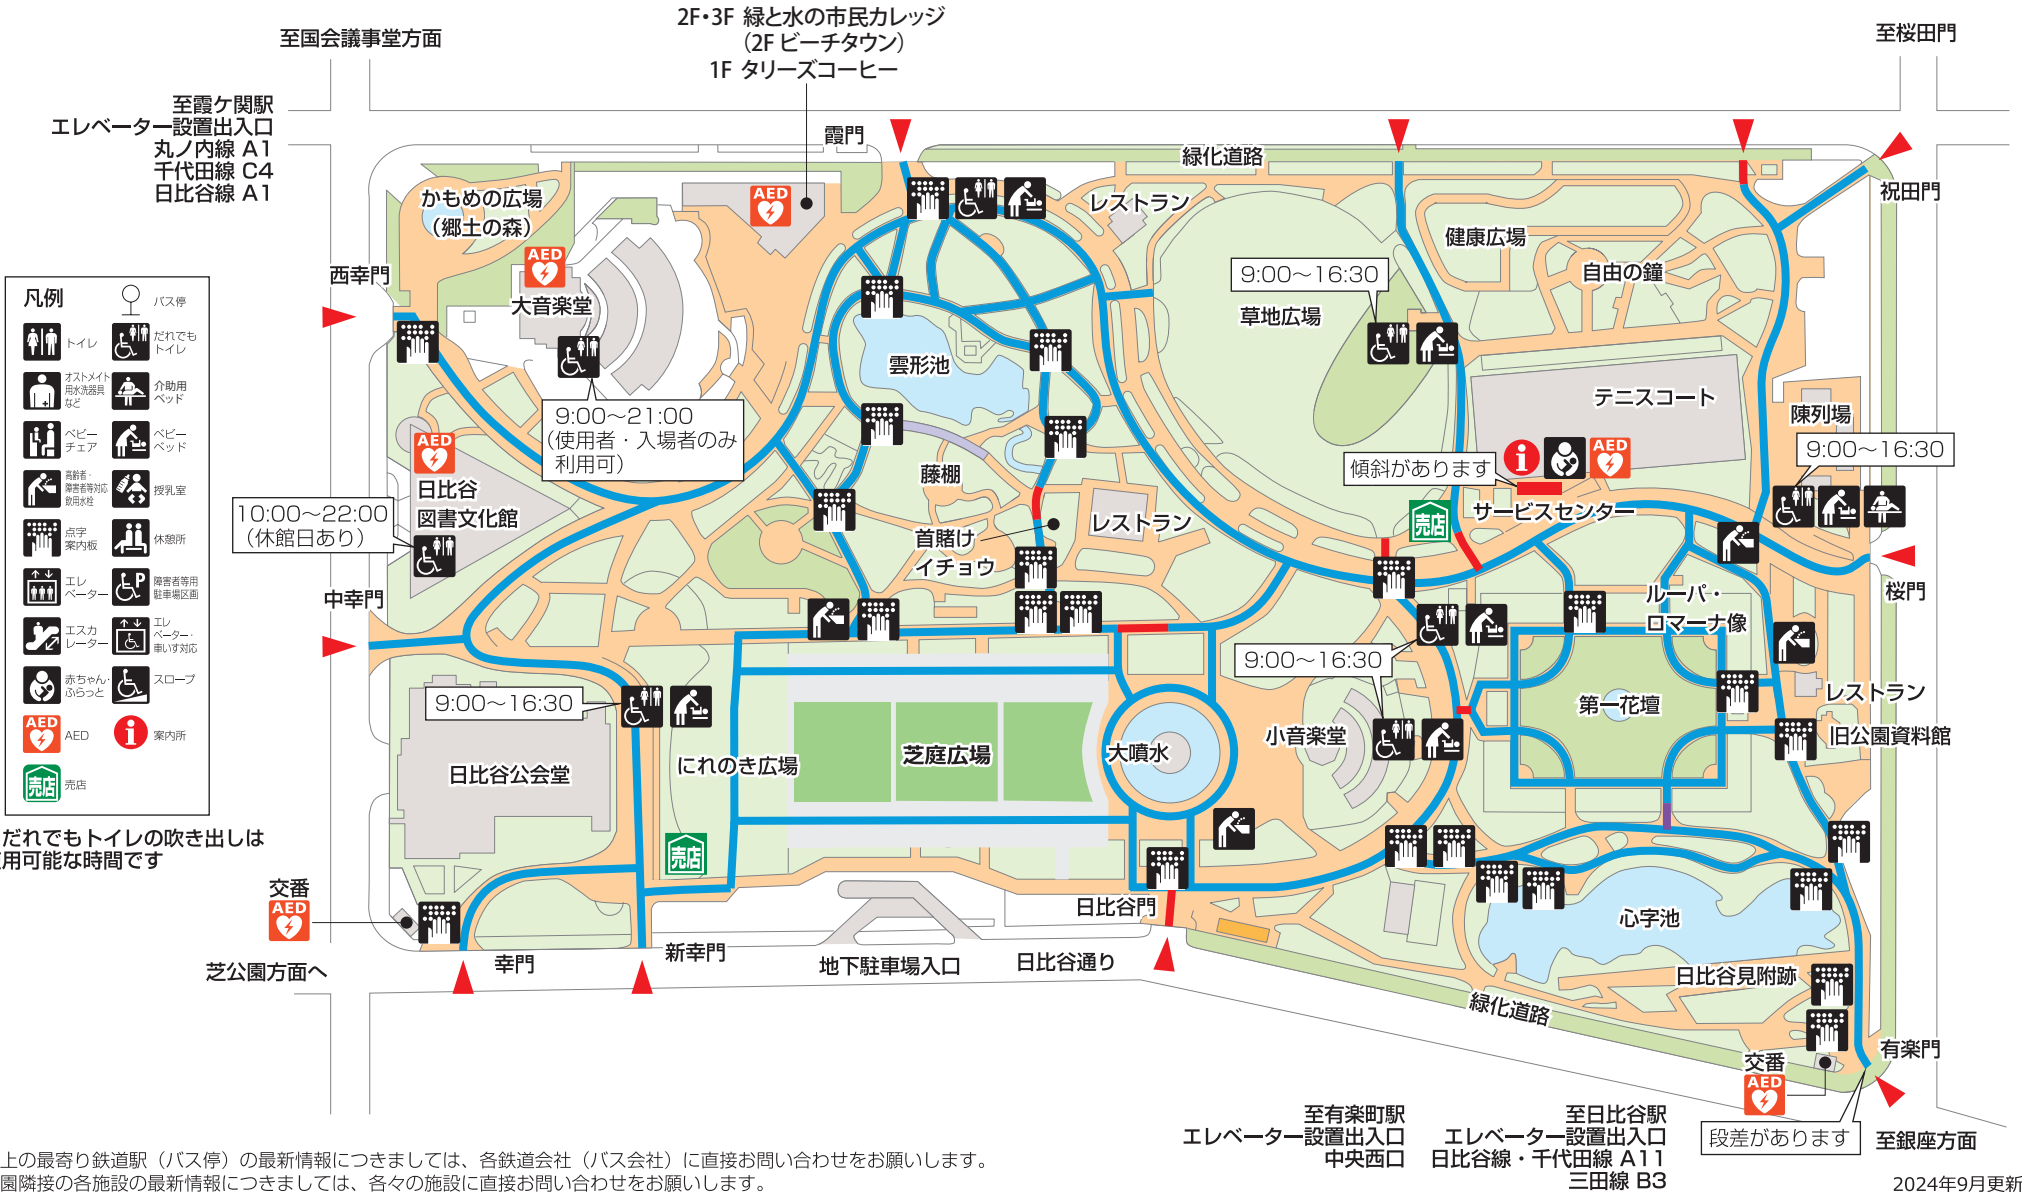

日比谷公園

バリアフリールート

		幅員	
		180cm以上	120cm以上180cm未満
縦勾配	4%未満		
	4%以上8%未満		
	8%以上		

出入口: ▲

図上の最寄り鉄道駅（バス停）の最新情報につきましては、各鉄道会社（バス会社）に直接お問い合わせをお願いします。
公園隣接の各施設の最新情報につきましては、各々の施設に直接お問い合わせをお願いします。