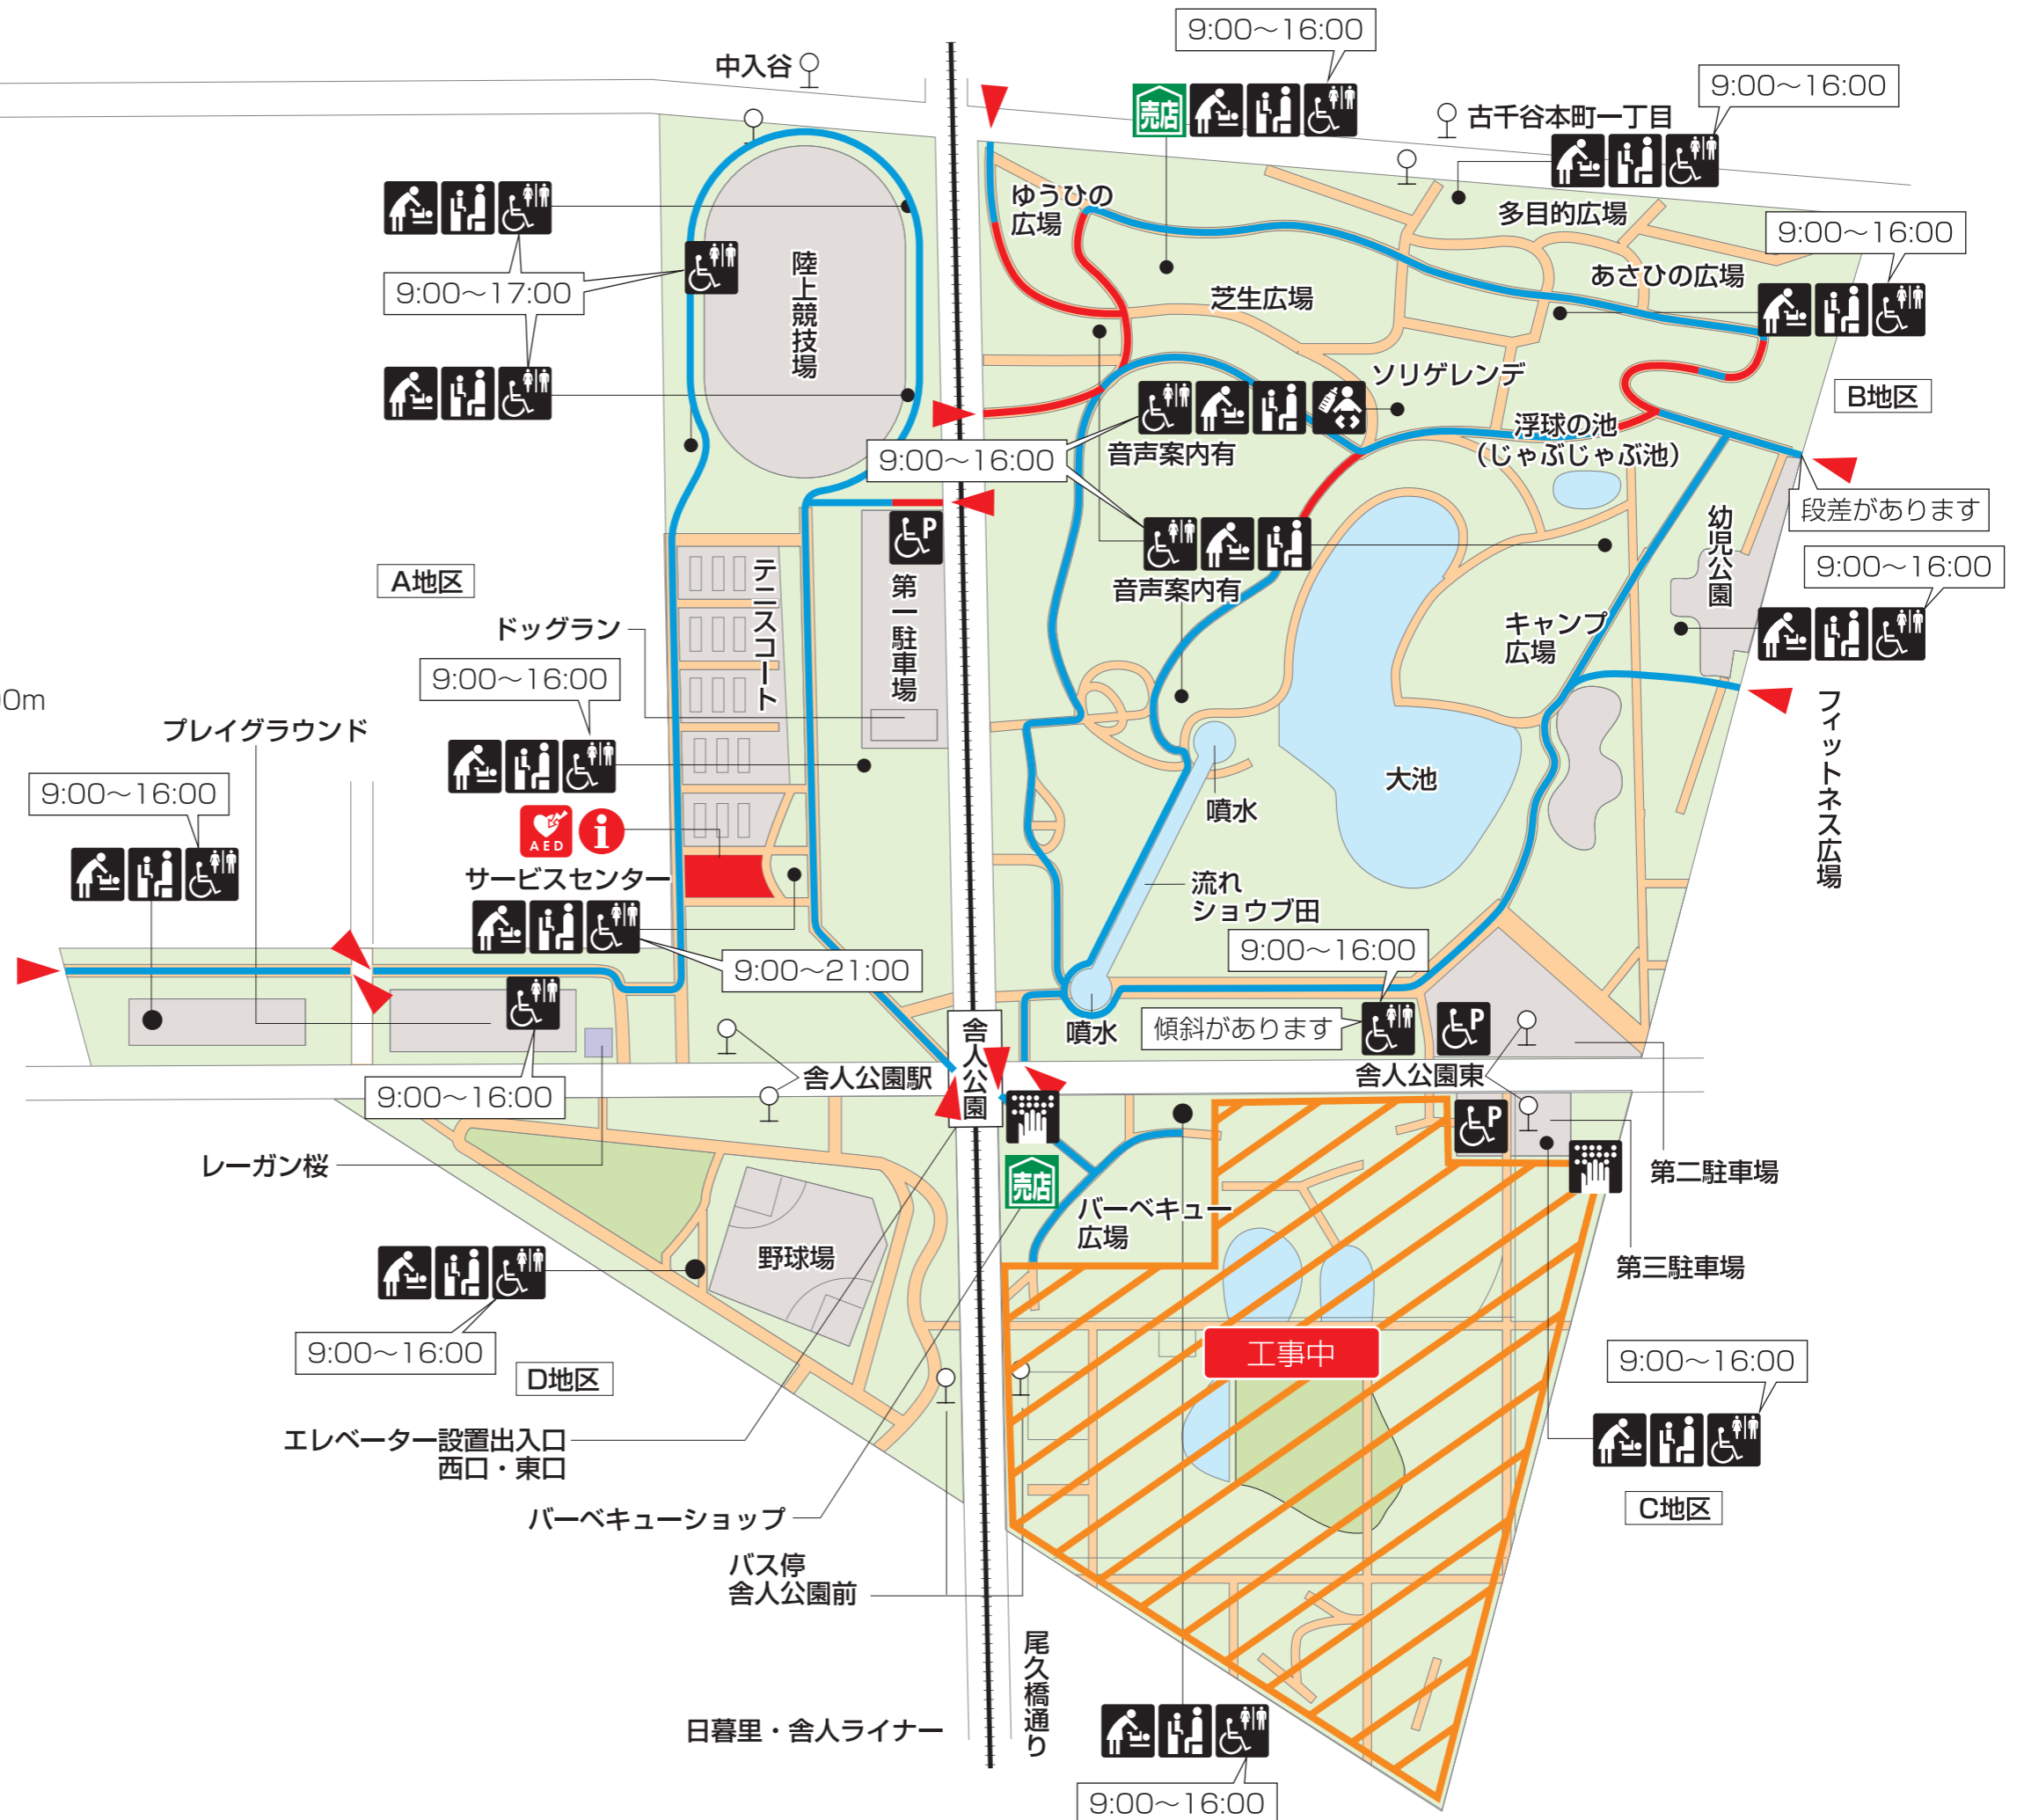

舎人公園

バリアフリールート

		幅員	
		180cm以上	120cm以上180cm未満
縦勾配	4%未満		
	4%以上8%未満		
	8%以上		

出入口: ▲

0m 100m 200m

凡例

	バス停		だれでもトイレ
	トイレ		ベビーベッド
	オストメイト 用水洗器具 など		授乳室
	ベビー チェア		休憩所
	高齢者・ 障害者等対応 飲用水栓		障害者等用 駐車場区画
	点字 案内板		エレベーター 車いす対応
	エスカレーター		スロープ
	赤ちゃん みらっと		AED
	案内所		売店

※だれでもトイレの吹き出しは
使用可能な時間です

図上の最寄り鉄道駅 (バス停) の最新情報につきましては、各鉄道会社 (バス会社) に直接お問い合わせをお願いします。
公園隣接の各施設の最新情報につきましては、各々の施設に直接お問い合わせをお願いします。