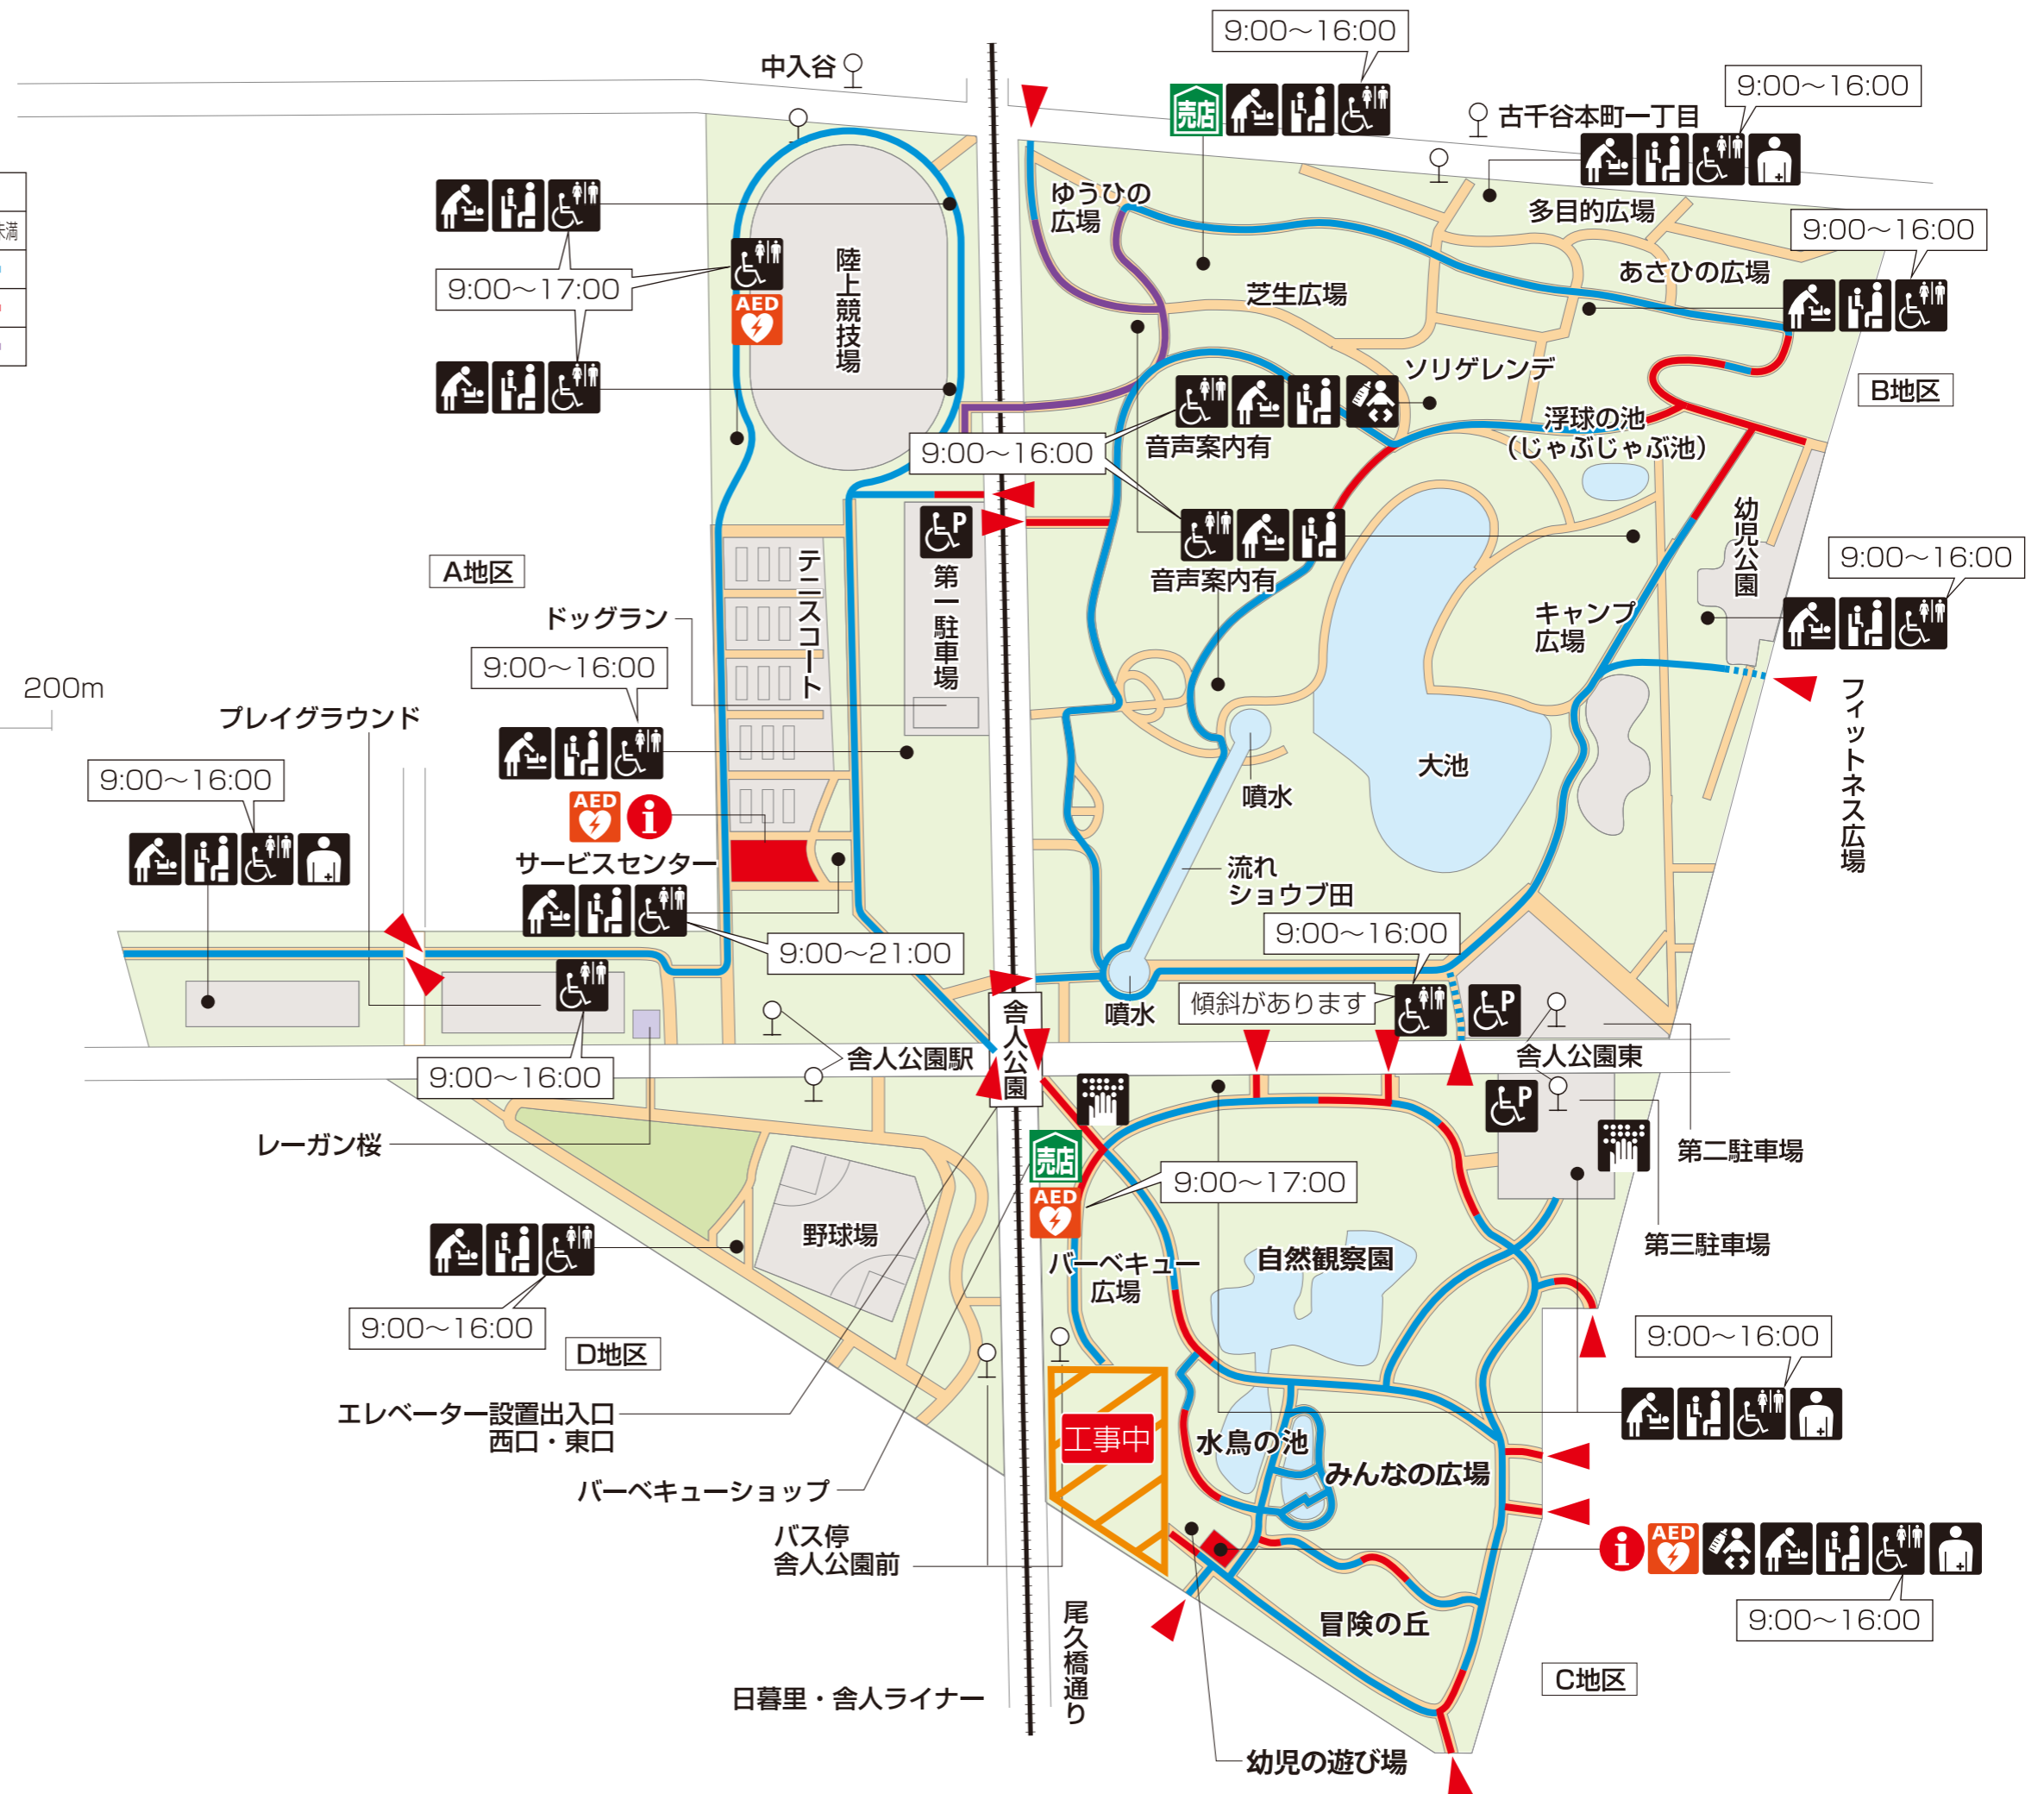

舎人公園

バリアフリールート

		幅員	
		180cm以上	120cm以上180cm未満
縦勾配	4%未満		
	4%以上8%未満		
	8%以上		

出入口: ▲

0m 100m 200m

- 凡例
- バス停
 - トイレ
 - だれでもトイレ
 - オストメイト用洗器具など
 - ベビーベッド
 - ベビーチェア
 - 授乳室
 - 高齢者・障害者対応 飲用水栓
 - 休憩所
 - 点字案内板
 - 障害者専用 駐車場区画
 - エレベーター
 - エレベーター・車いす対応
 - エスカレーター
 - スロープ
 - 赤ちゃんふらっと AED
 - 案内所
 - 売店

※だれでもトイレの吹き出しは使用可能な時間です

図上の最寄り鉄道駅 (バス停) の最新情報につきましては、各鉄道会社 (バス会社) に直接お問い合わせをお願いします。公園隣接の各施設の最新情報につきましては、各々の施設に直接お問い合わせをお願いします。