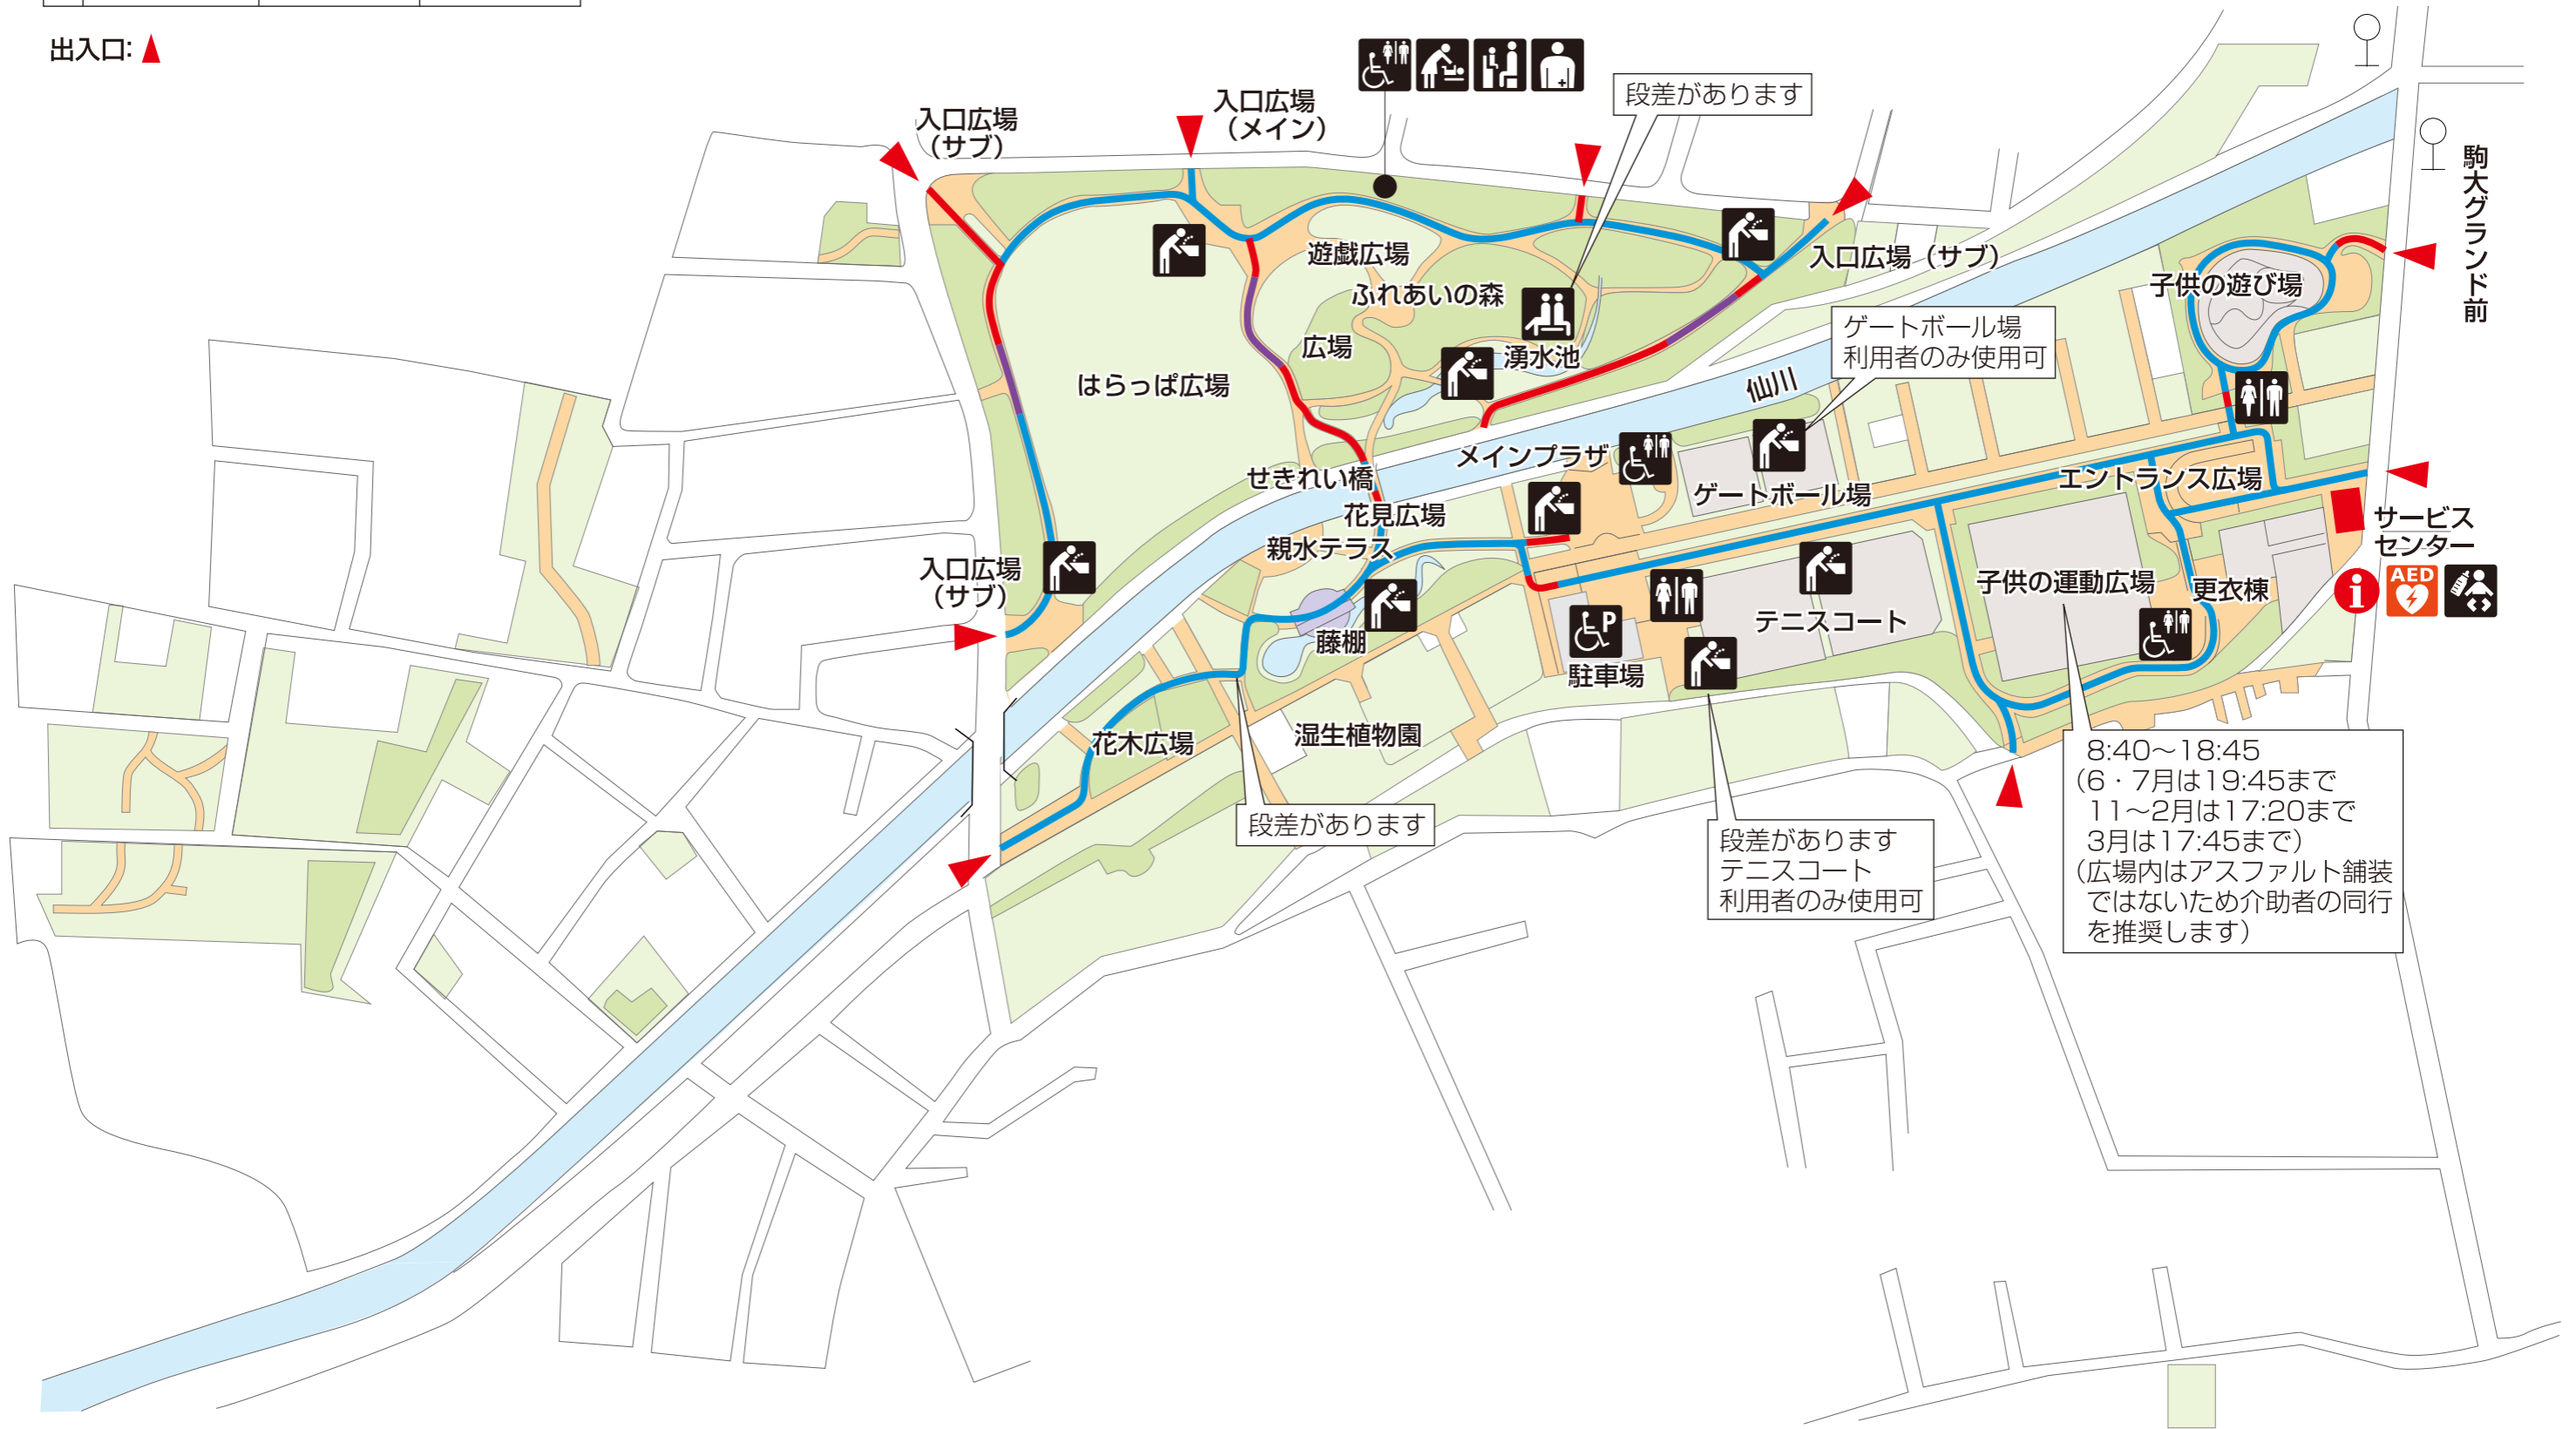

祖師谷公園

バリアフリールート

		幅員	
		180cm以上	120cm以上180cm未満
縦勾配	4%未満		
	4%以上8%未満		
	8%以上		

出入口: ▲

凡例

	トイレ		だれでもトイレ		オストメイト 用洗面器具 など		ベビー ベッド		ベビー チェア		授乳室		高齢者・ 障害者等対応 飲用水栓		休憩所		点字 案内板		
	バス停		障害者等用 駐車場区画		エレベーター		エレベーター 車いす対応		エスカレーター		スロープ		赤ちゃん ふらっと		AED		案内所		売店

※だれでもトイレの吹き出しは使用可能な時間です

8:40~18:45
 (6・7月は19:45まで
 11~2月は17:20まで
 3月は17:45まで)
 (広場内はアスファルト舗装
 ではないため介助者の同行
 を推奨します)