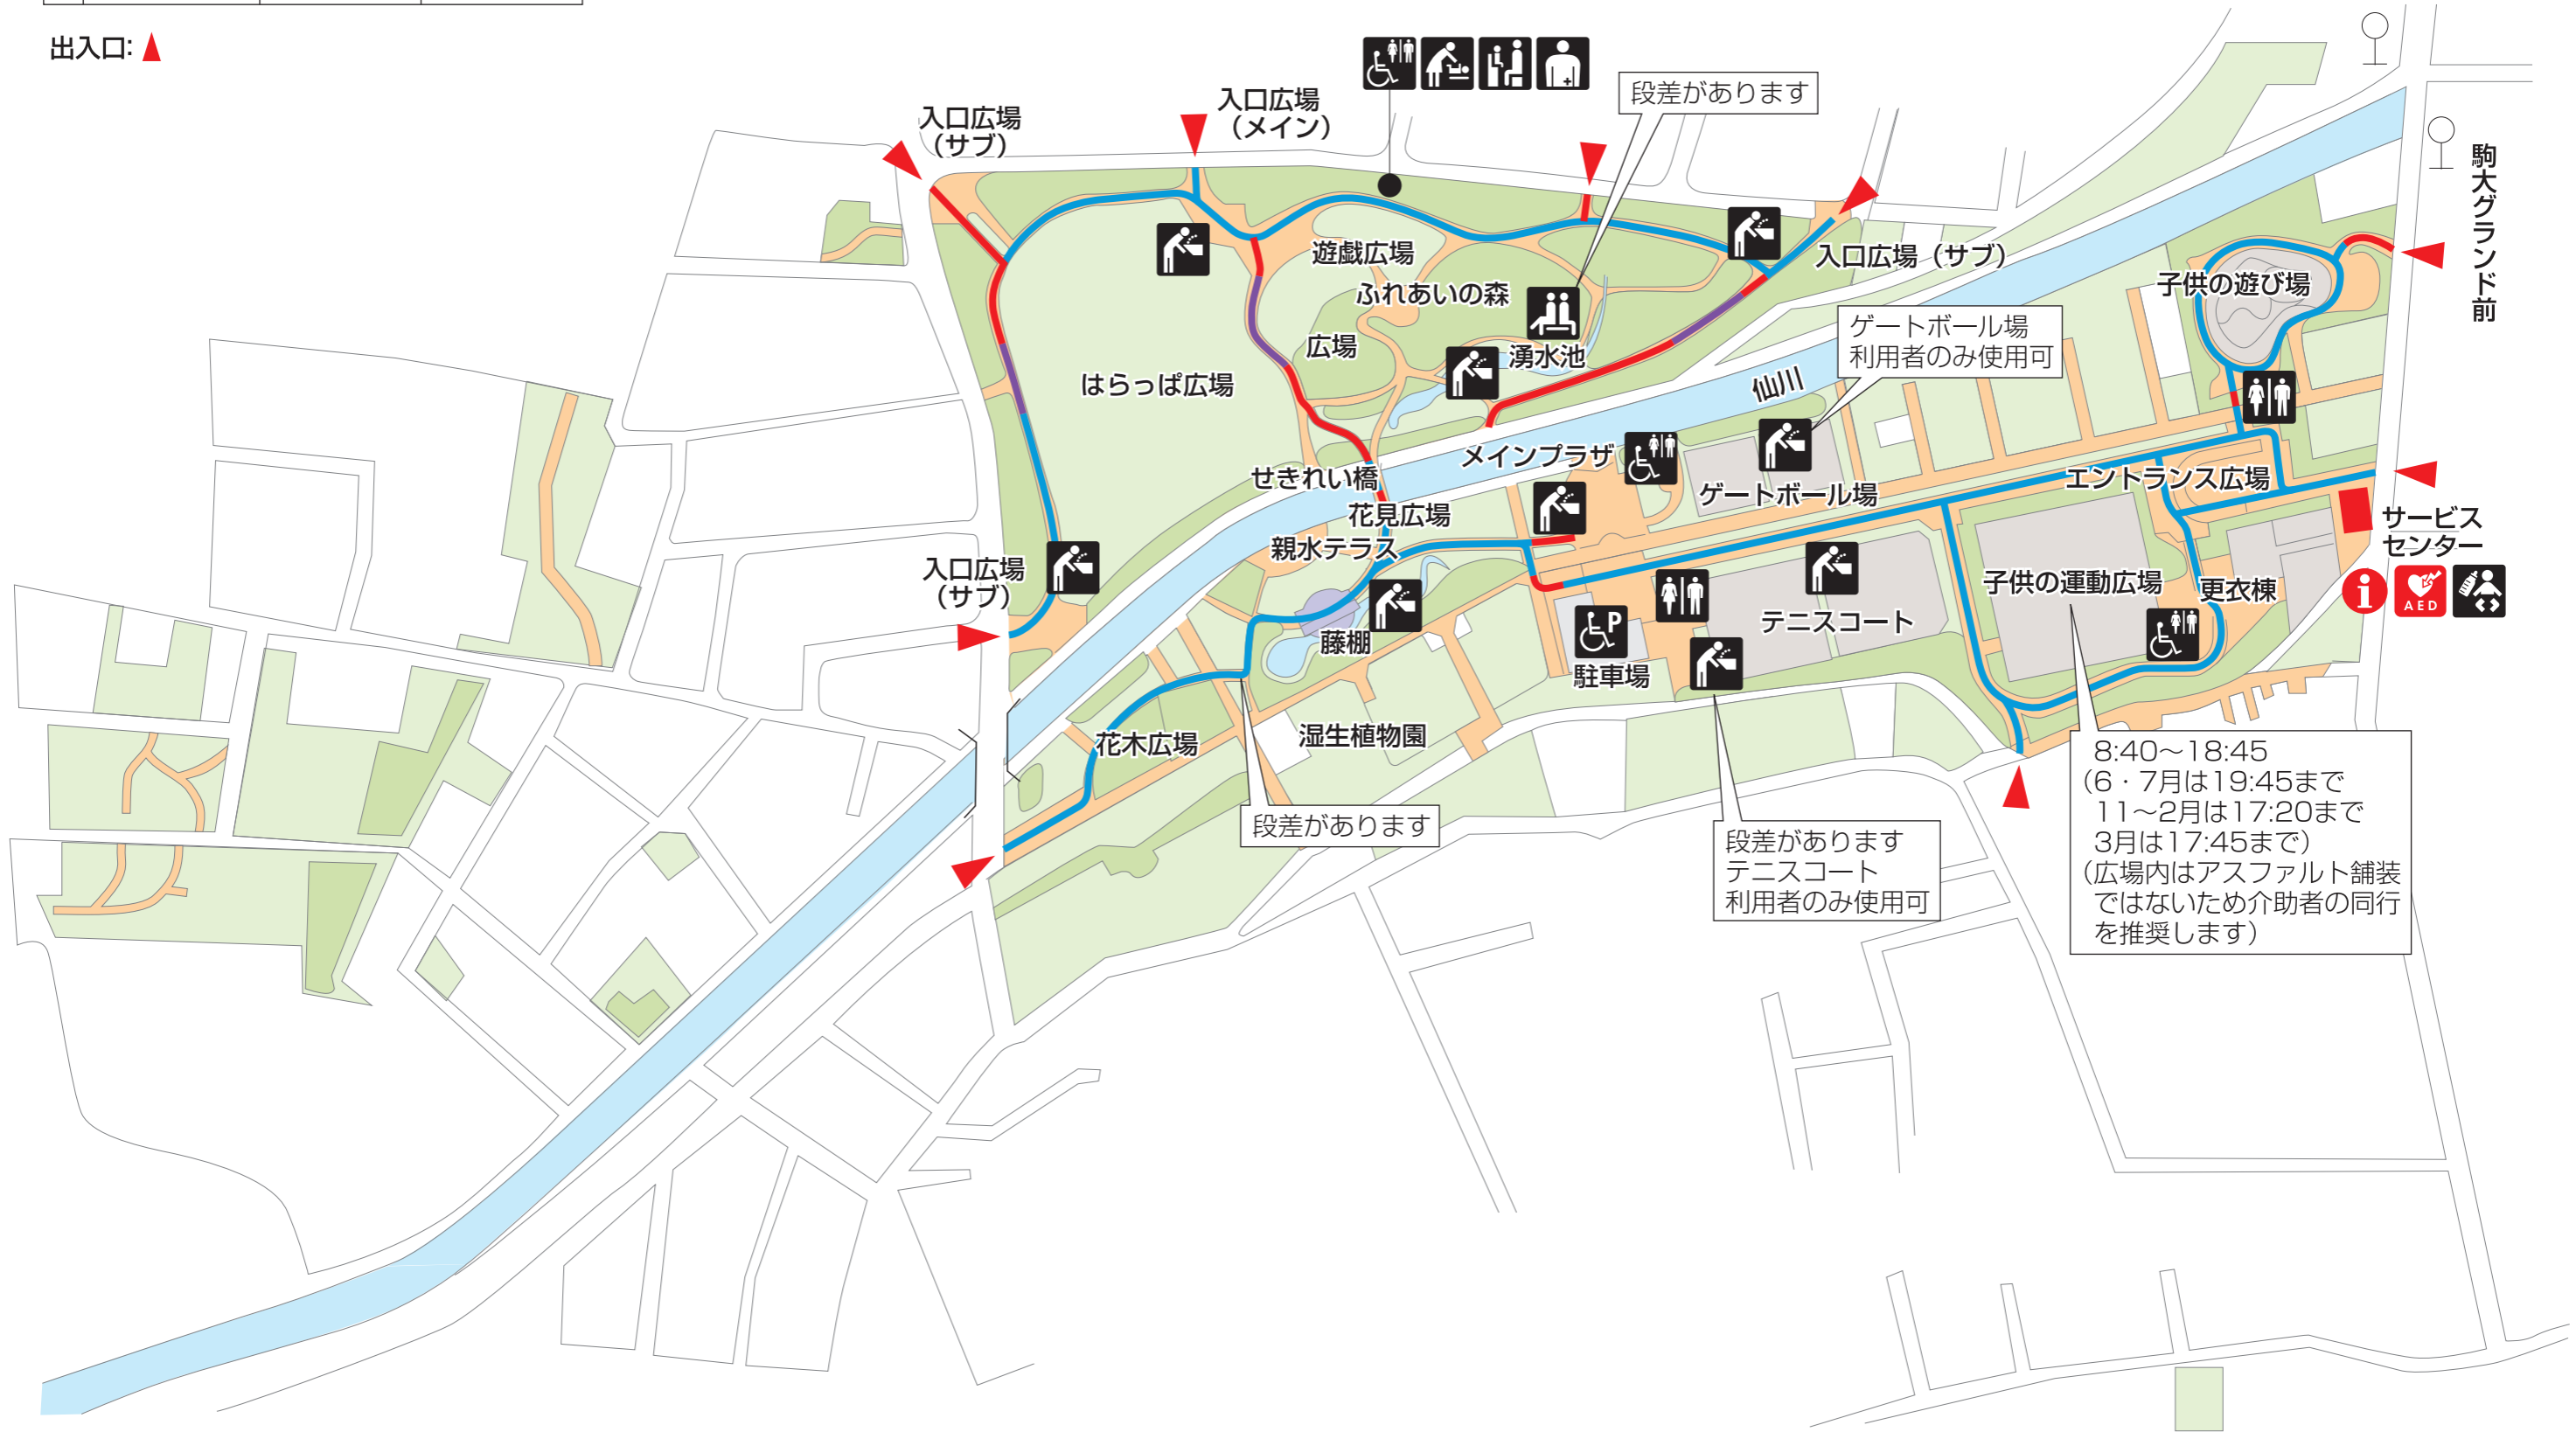

# 祖師谷公園

## バリアフリールート

		幅員	
		180cm以上	120cm以上180cm未満
縦勾配	4%未満		
	4%以上8%未満		
	8%以上		

出入口: ▲

**凡例**

	トイレ		だれでもトイレ		オストメイト 用洗面器具 など		ベビー ベッド		ベビー チェア		授乳室		高齢者・ 障害者等対応 飲用水栓		休憩所		点字 案内板		
	バス停		障害者等用 駐車場区画		エレベーター		エレベーター 車いす対応		エスカレーター		スロープ		赤ちゃん ふらっと		AED		案内所		売店

※だれでもトイレの吹き出しは使用可能な時間です

8:40~18:45  
 (6・7月は19:45まで  
 11~2月は17:20まで  
 3月は17:45まで)  
 (広場内はアスファルト舗装  
 ではないため介助者の同行  
 を推奨します)

図上の最寄り鉄道駅(バス停)の最新情報につきましては、各鉄道会社(バス会社)に直接お問い合わせをお願いします。公園隣接の各施設の最新情報につきましては、各々の施設に直接お問い合わせをお願いします。