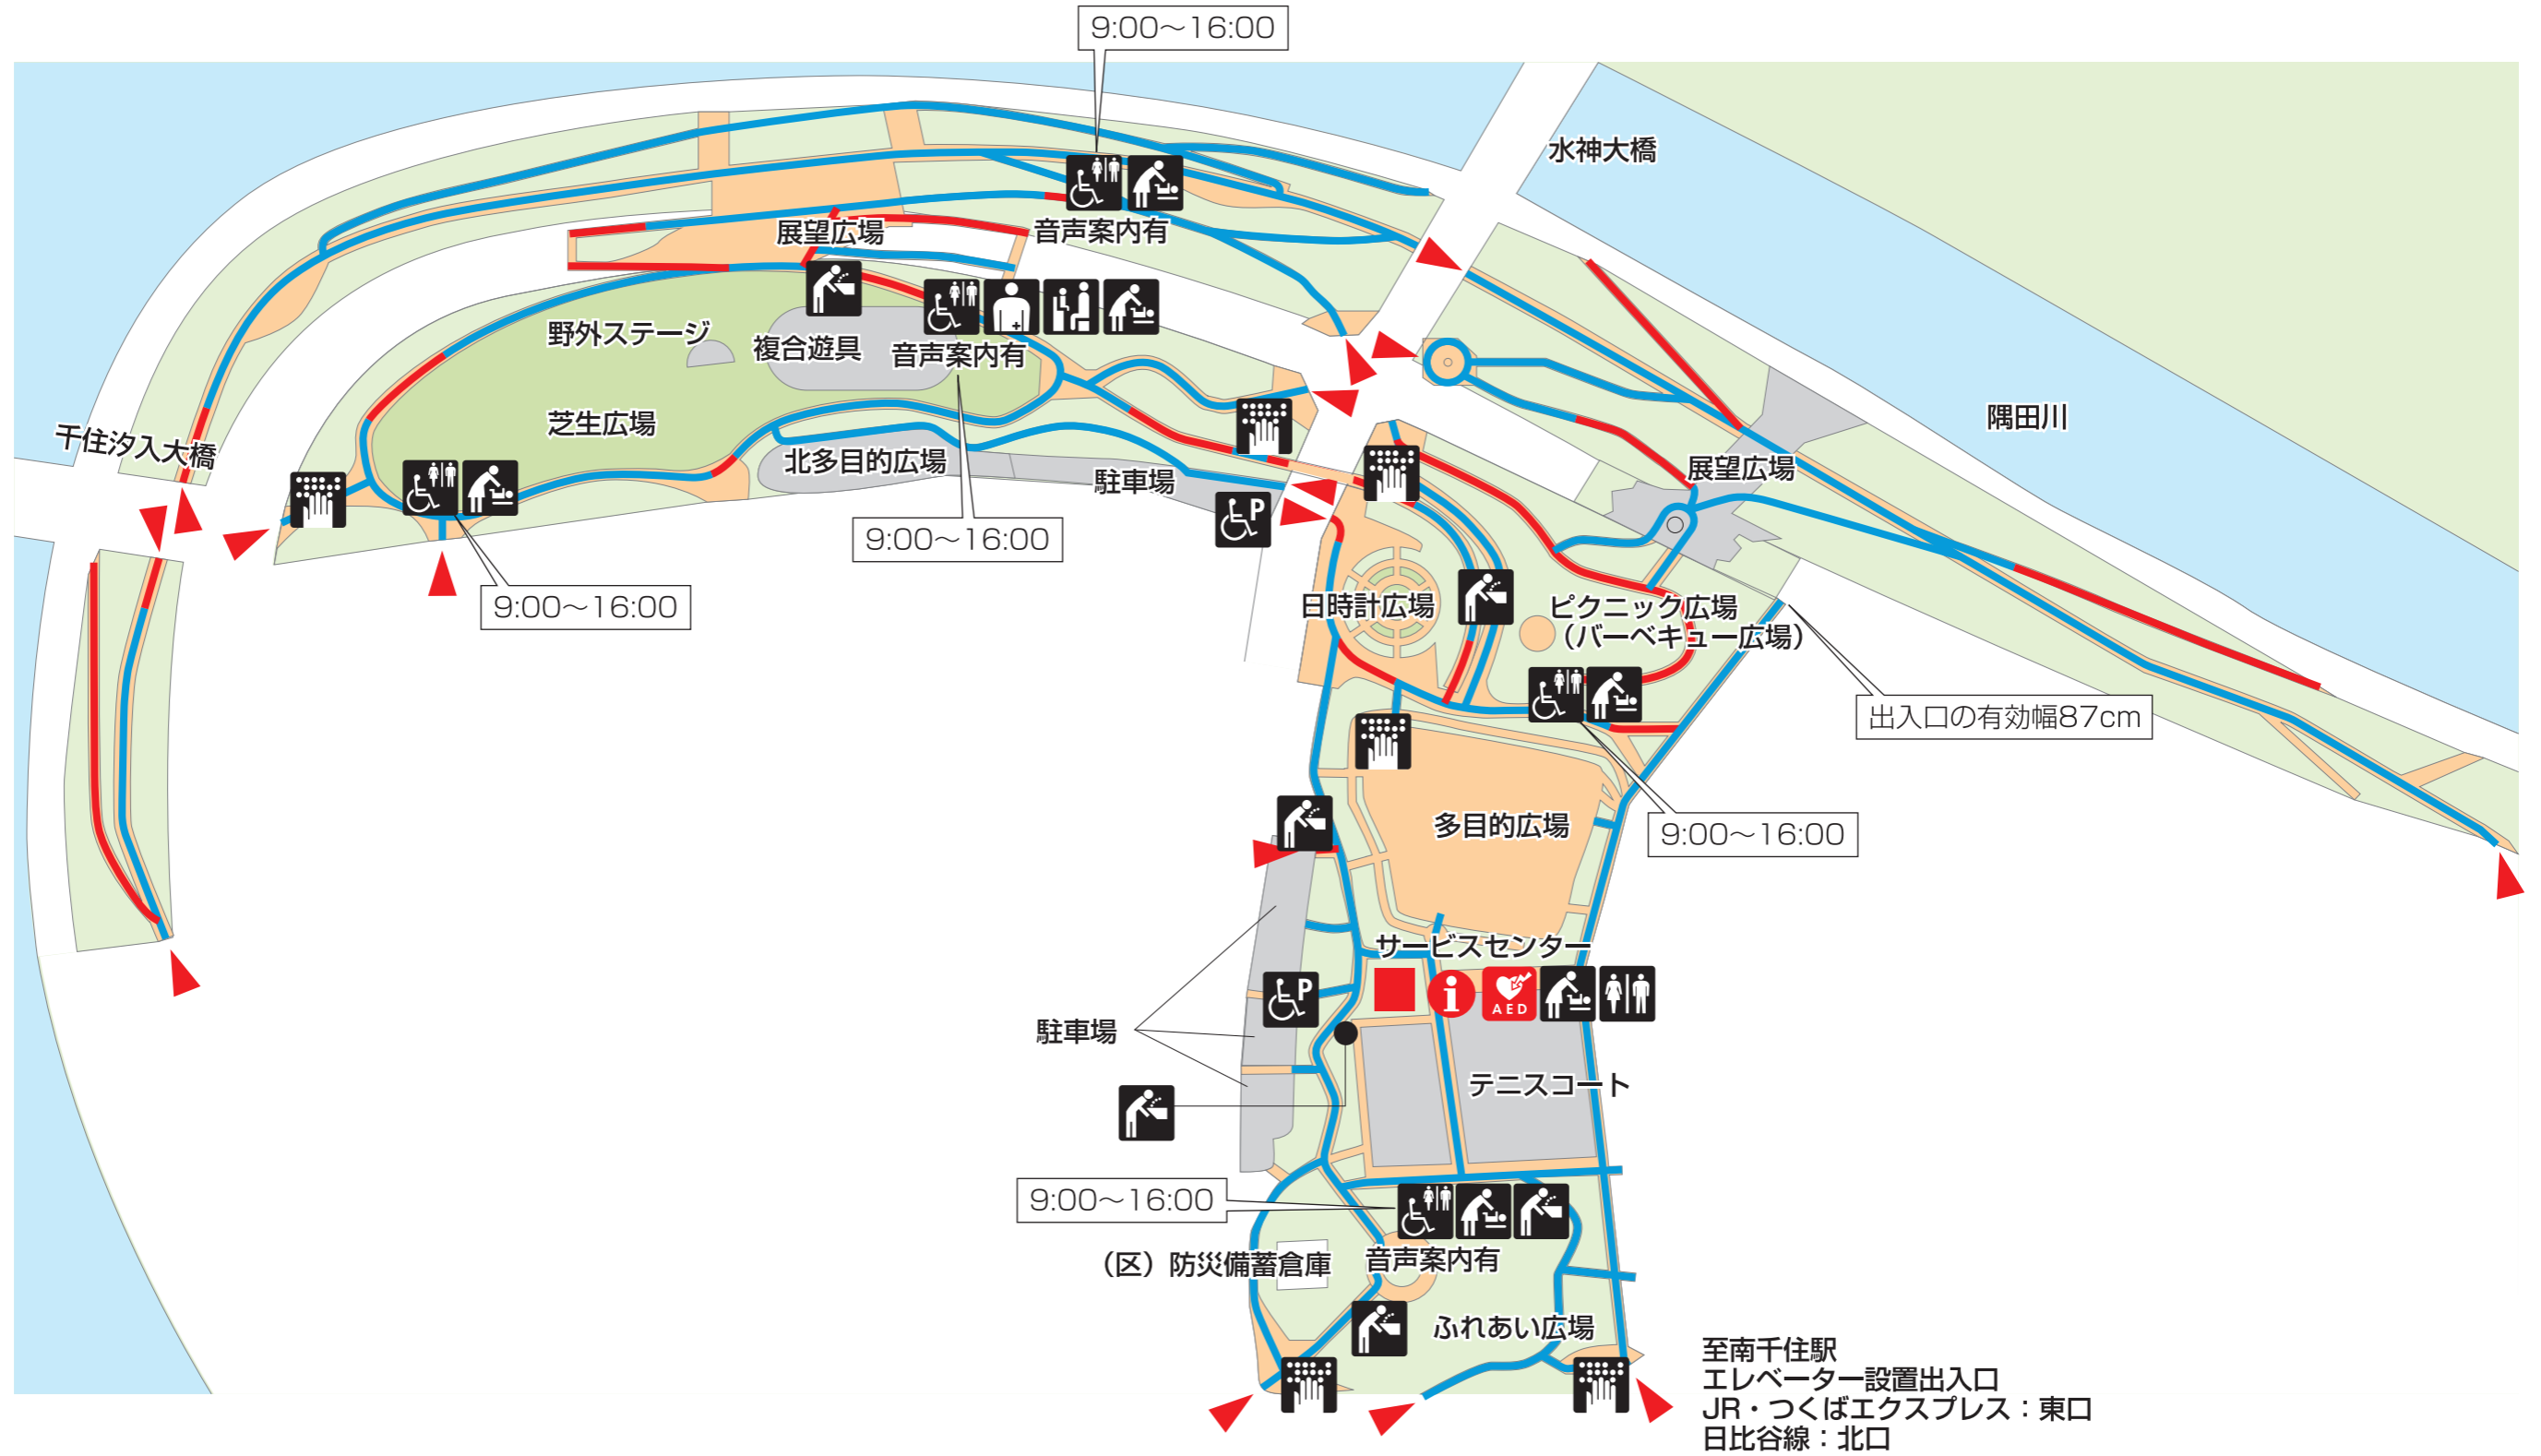

# 汐入公園

## バリアフリールート

		幅員	
		180cm以上	120cm以上180cm未満
縦勾配	4%未満		
	4%以上8%未満		
	8%以上		

**凡例**

- トイレ
- だれでもトイレ
- オストメイト用洗器具など
- ベビーベッド
- ベビーチェア
- 授乳室
- 高齢者・障害者等対応飲用水栓
- 休憩所
- 点字案内板
- バス停
- 障害者等用駐車場区画
- エレベーター
- エレベーター車いす対応
- エスカレーター
- スロープ
- 赤ちゃんふらっと
- AED
- AED
- 案内所
- 売店

※だれでもトイレの吹き出しは使用可能な時間です

出入口: ▲

至南千住駅  
エレベーター設置出入口  
JR・つくばエクスプレス：東口  
日比谷線：北口

図上の最寄り鉄道駅（バス停）の最新情報につきましては、各鉄道会社（バス会社）に直接お問い合わせをお願いします。  
公園隣接の各施設の最新情報につきましては、各々の施設に直接お問い合わせをお願いします。