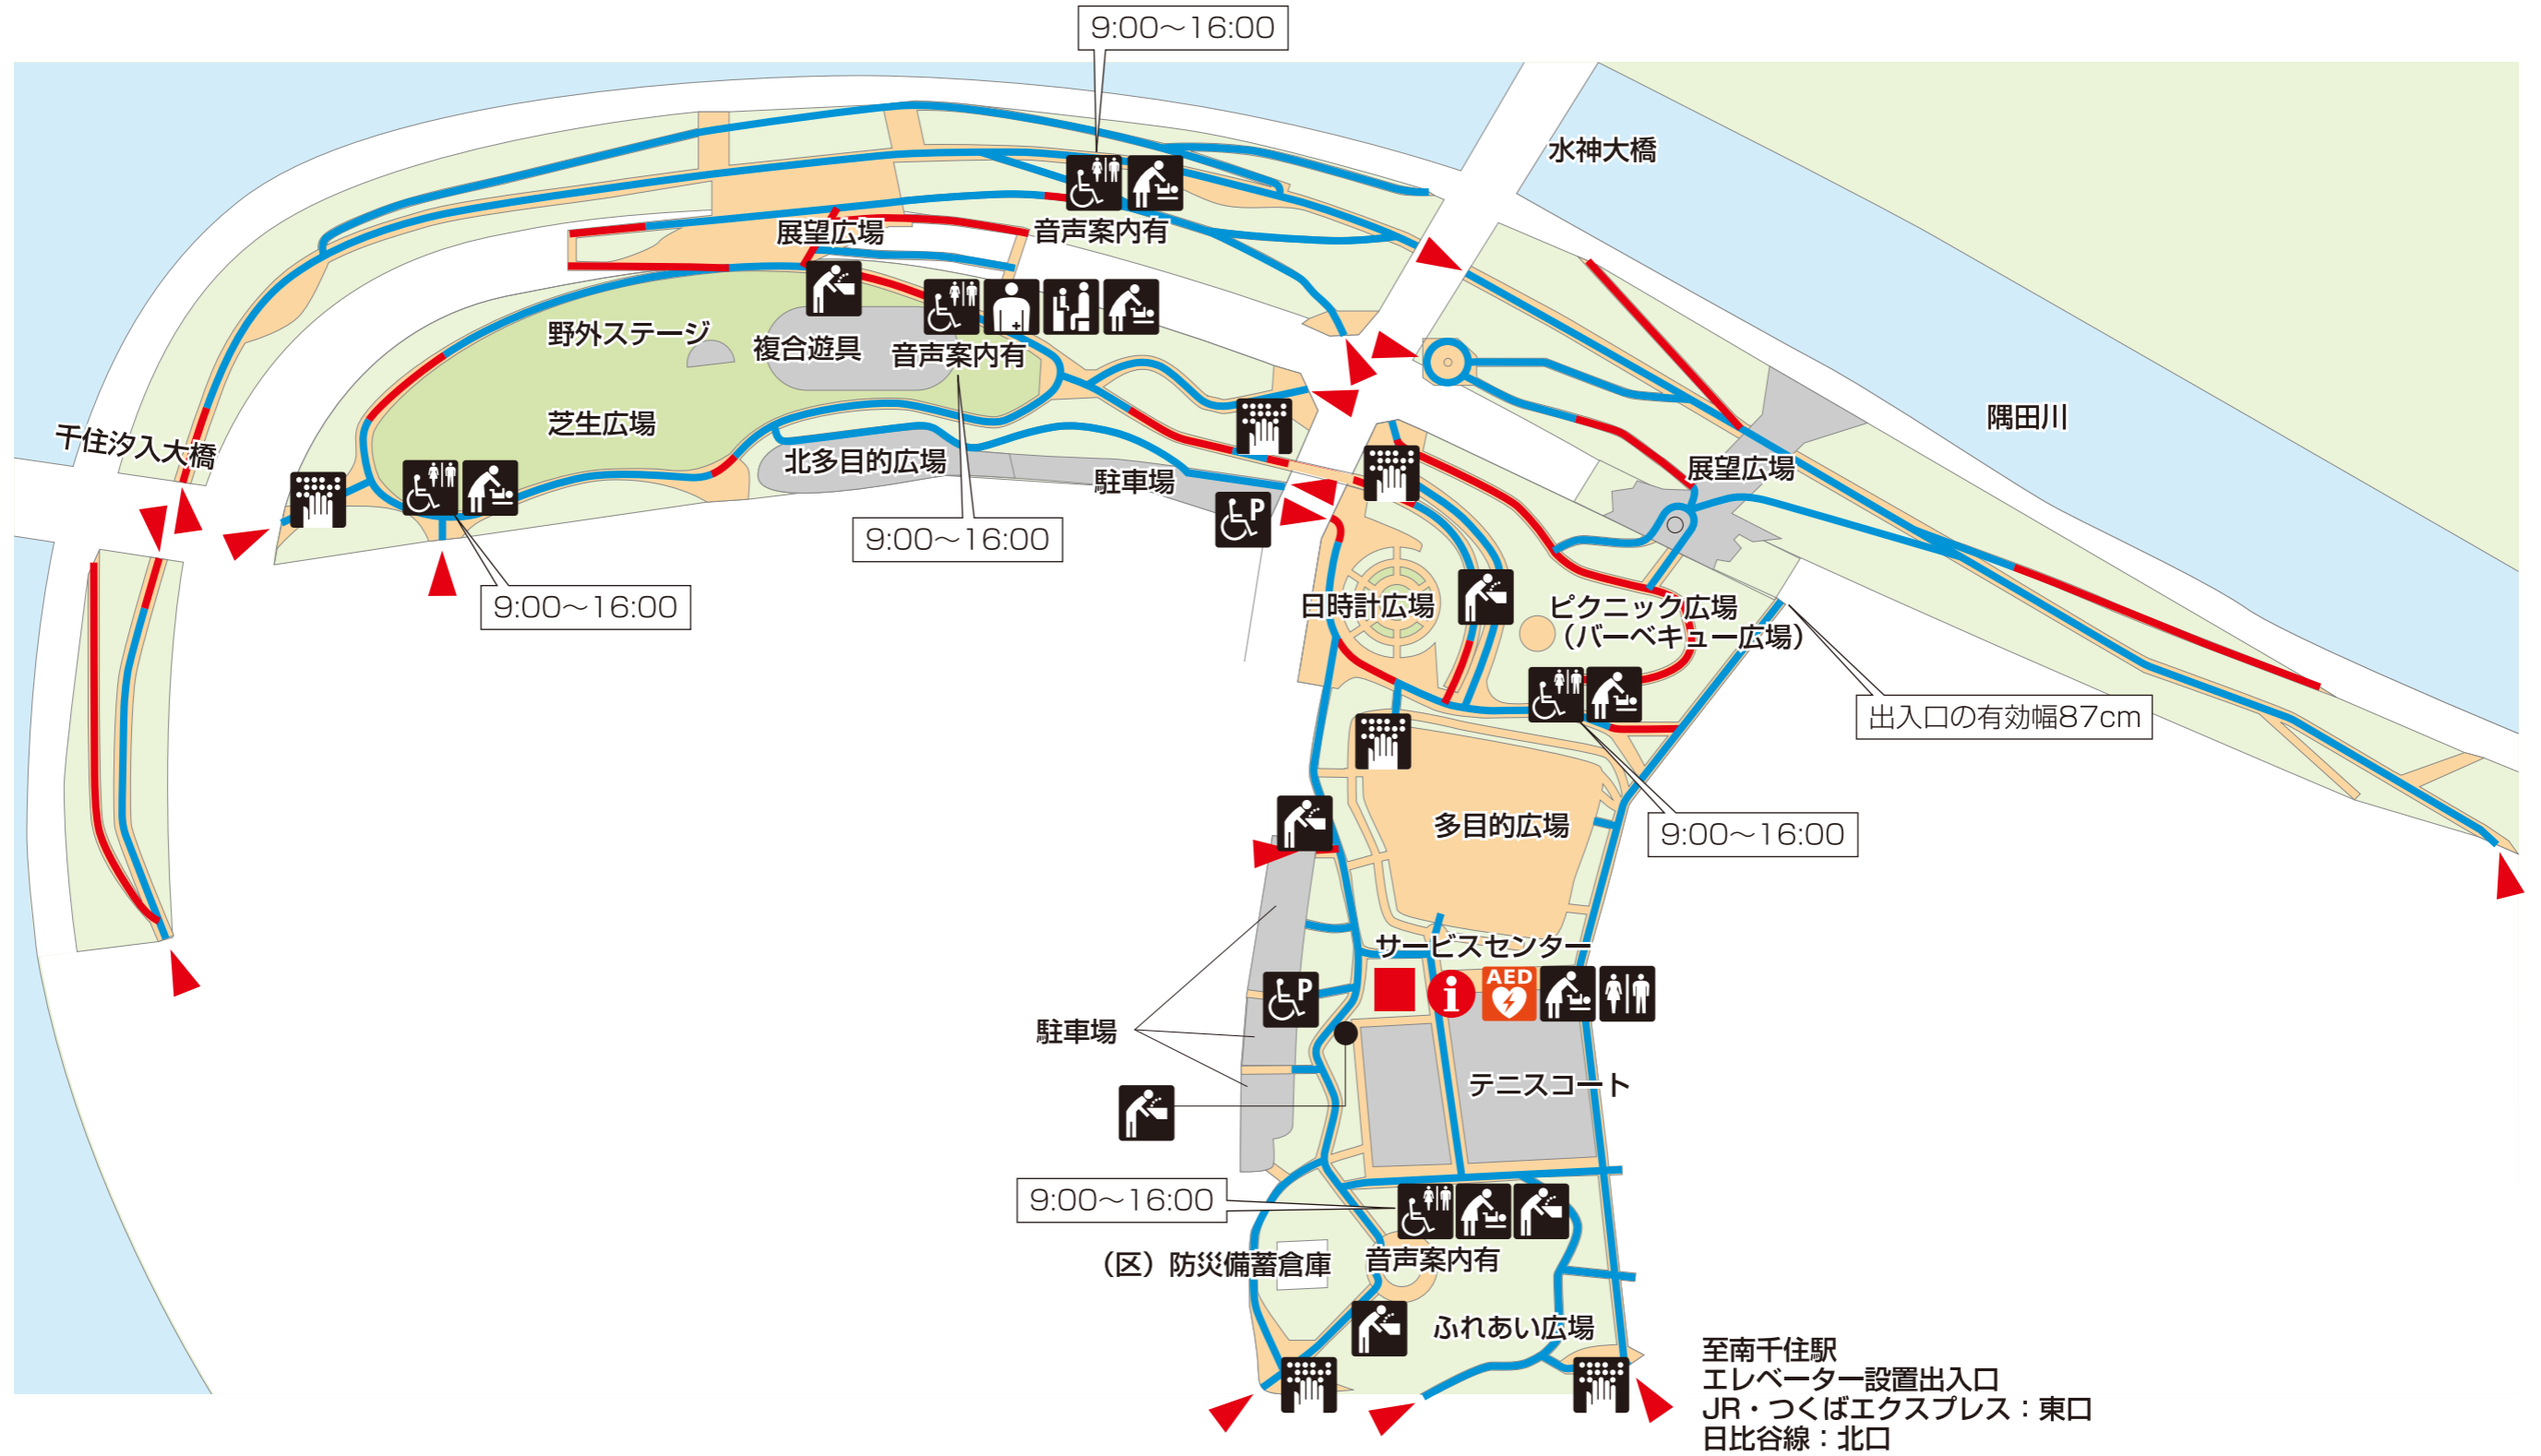

汐入公園

バリアフリールート

		幅員	
		180cm以上	120cm以上180cm未満
縦勾配	4%未満		
	4%以上8%未満		
	8%以上		

凡例

- トイレ
- だれでもトイレ
- オストメイト用水洗器具など
- ベビーベッド
- ベビーチェア
- 授乳室
- 高齢者・障害者等対応 飲用水柱
- 休憩所
- 点字案内板
- バス停
- 障害者等用 駐車場区画
- エレベーター
- エレベーター 車いす対応
- エスカレーター
- スロープ
- 赤ちゃんふらっと
- AED
- 案内所
- 売店

※だれでもトイレの吹き出しは使用可能な時間です

出入口: ▲

至南千住駅
エレベーター設置出入口
JR・つくばエクスプレス：東口
日比谷線：北口