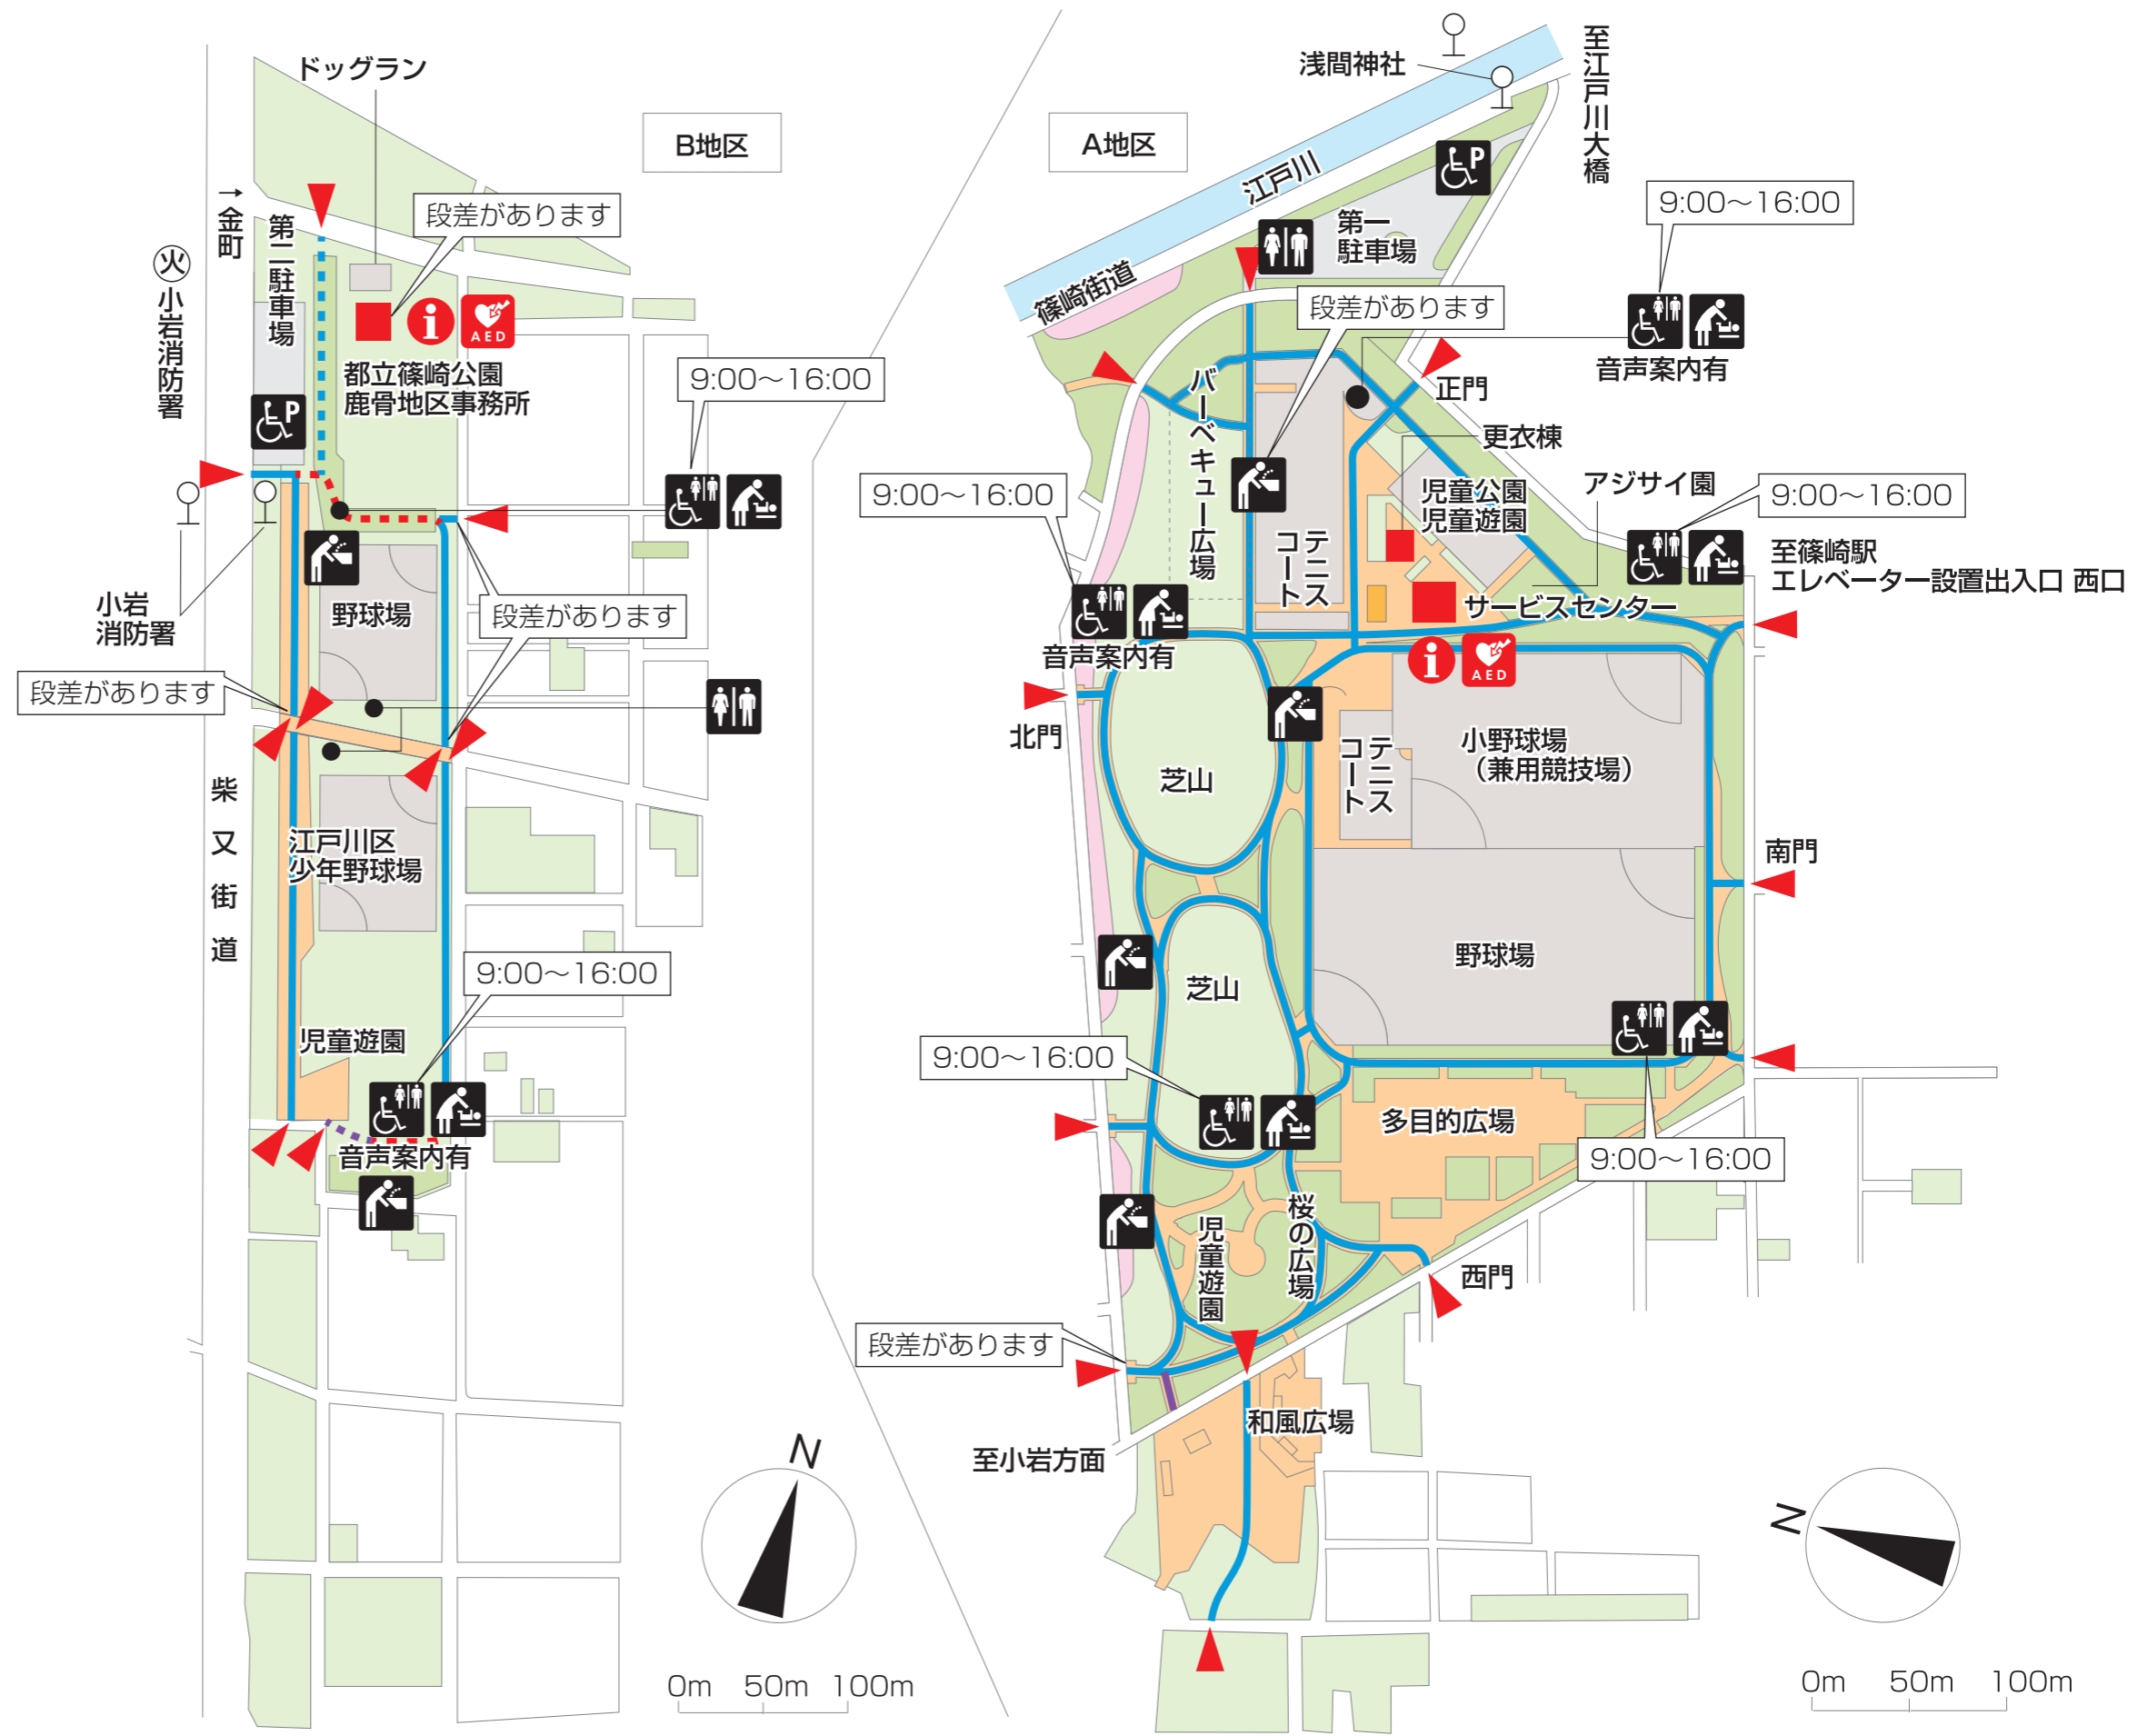

篠崎公園

バリアフリールート

		幅員	
		180cm以上	120cm以上180cm未満
縦勾配	4%未満		
	4%以上8%未満		
	8%以上		

出入口: ▲

凡例	
	バス停
	トイレ
	オストメイト 用洗浄器具 など
	ベビー チェア
	授乳室
	ベビー ベッド
	授乳室
	休憩所
	点字 案内板
	エレベーター
	エスカレーター
	赤ちゃん・ ふらっと AED
	案内所
	売店
	だれでも トイレ
	授乳室
	休憩所
	障害者専用 駐車場区画
	エレベーター 車いす対応
	スロープ

※だれでもトイレの吹き出しは
使用可能な時間です

図上の最寄り鉄道駅（バス停）の最新情報につきましては、各鉄道会社（バス会社）に直接お問い合わせをお願いします。
公園隣接の各施設の最新情報につきましては、各々の施設に直接お問い合わせをお願いします。