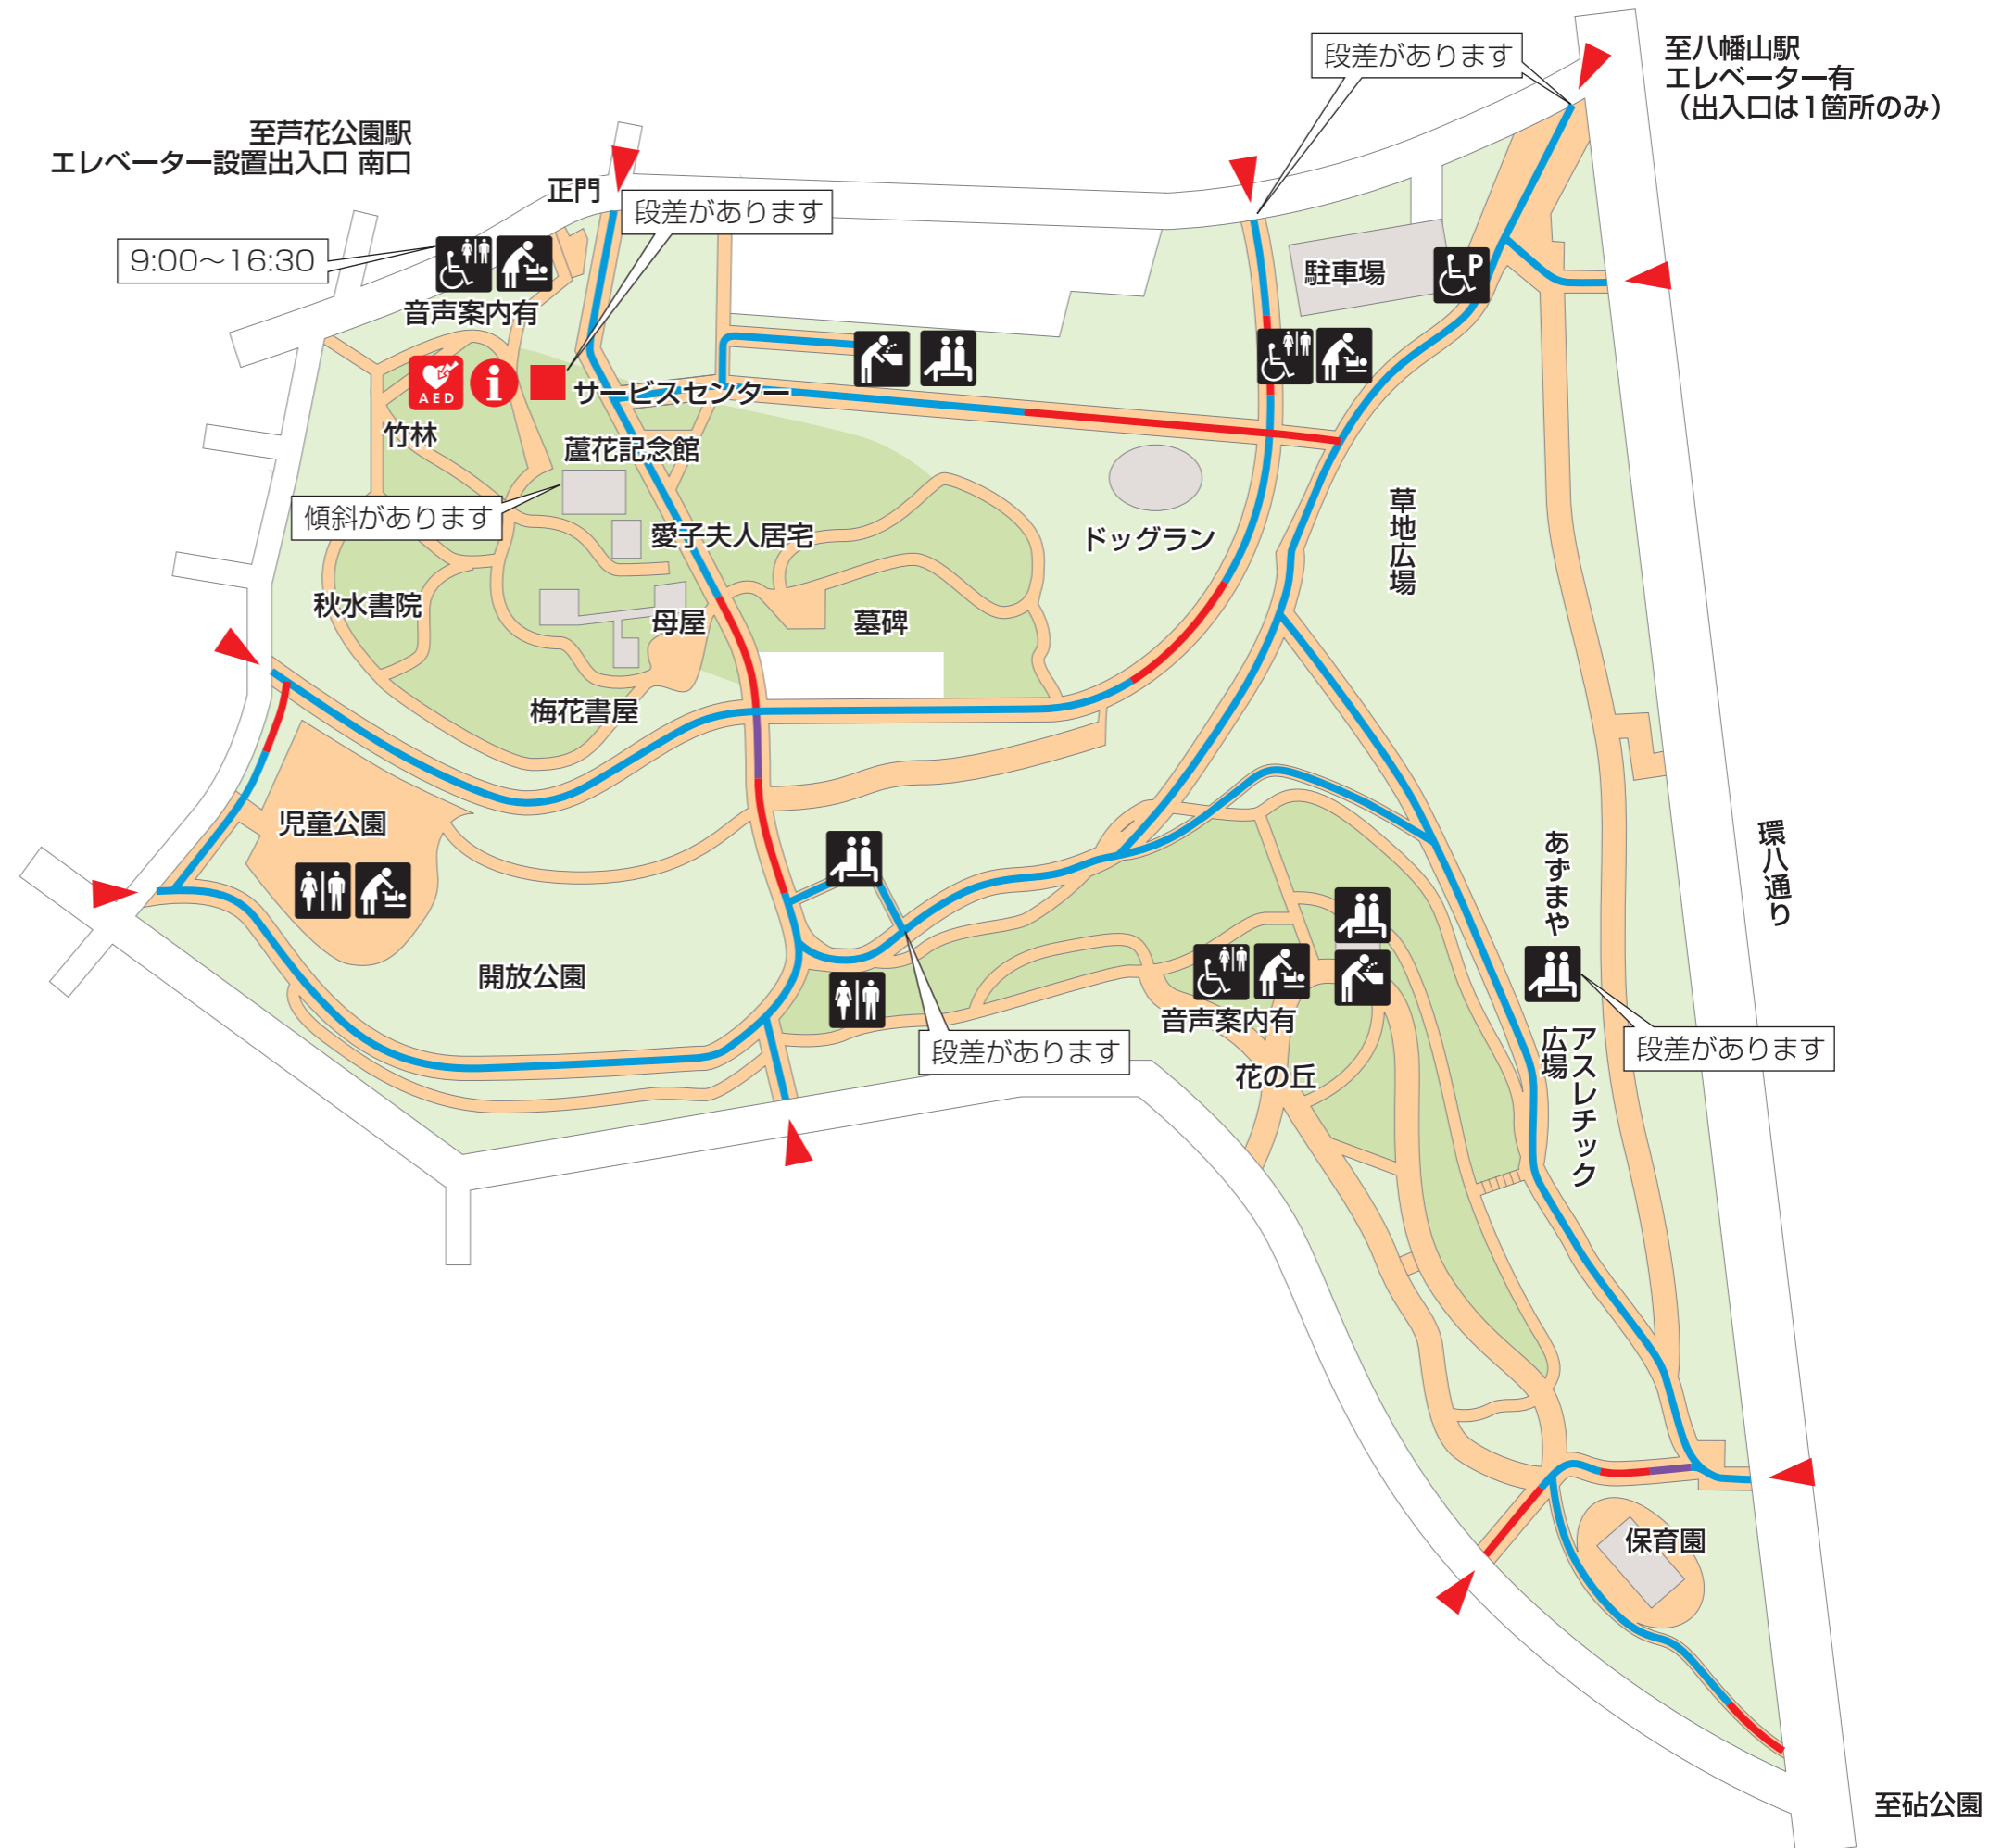

蘆花恒春園

バリアフリールート

		幅員	
		180cm以上	120cm以上180cm未満
縦勾配	4%未満		
	4%以上8%未満		
	8%以上		

出入口: ▲

凡例	
	バス停
	トイレ
	だれでもトイレ
	オストメイト 用水洗器具 など
	ベビー ベッド
	ベビー チェア
	授乳室
	高齢者・ 障害者等対応 飲用水栓
	休憩所
	点字 案内板
	障害者等用 駐車場区画
	エレ ベーター
	エレ ベーター 車いす対応
	エスカ レーター
	スロープ
	赤ちゃん・ ふらっと
	AED
	案内所
	売店

※だれでもトイレの吹き出しは
使用可能な時間です

図上の最寄り鉄道駅（バス停）の最新情報につきましては、各鉄道会社（バス会社）に直接お問い合わせをお願いします。
公園隣接の各施設の最新情報につきましては、各々の施設に直接お問い合わせをお願いします。