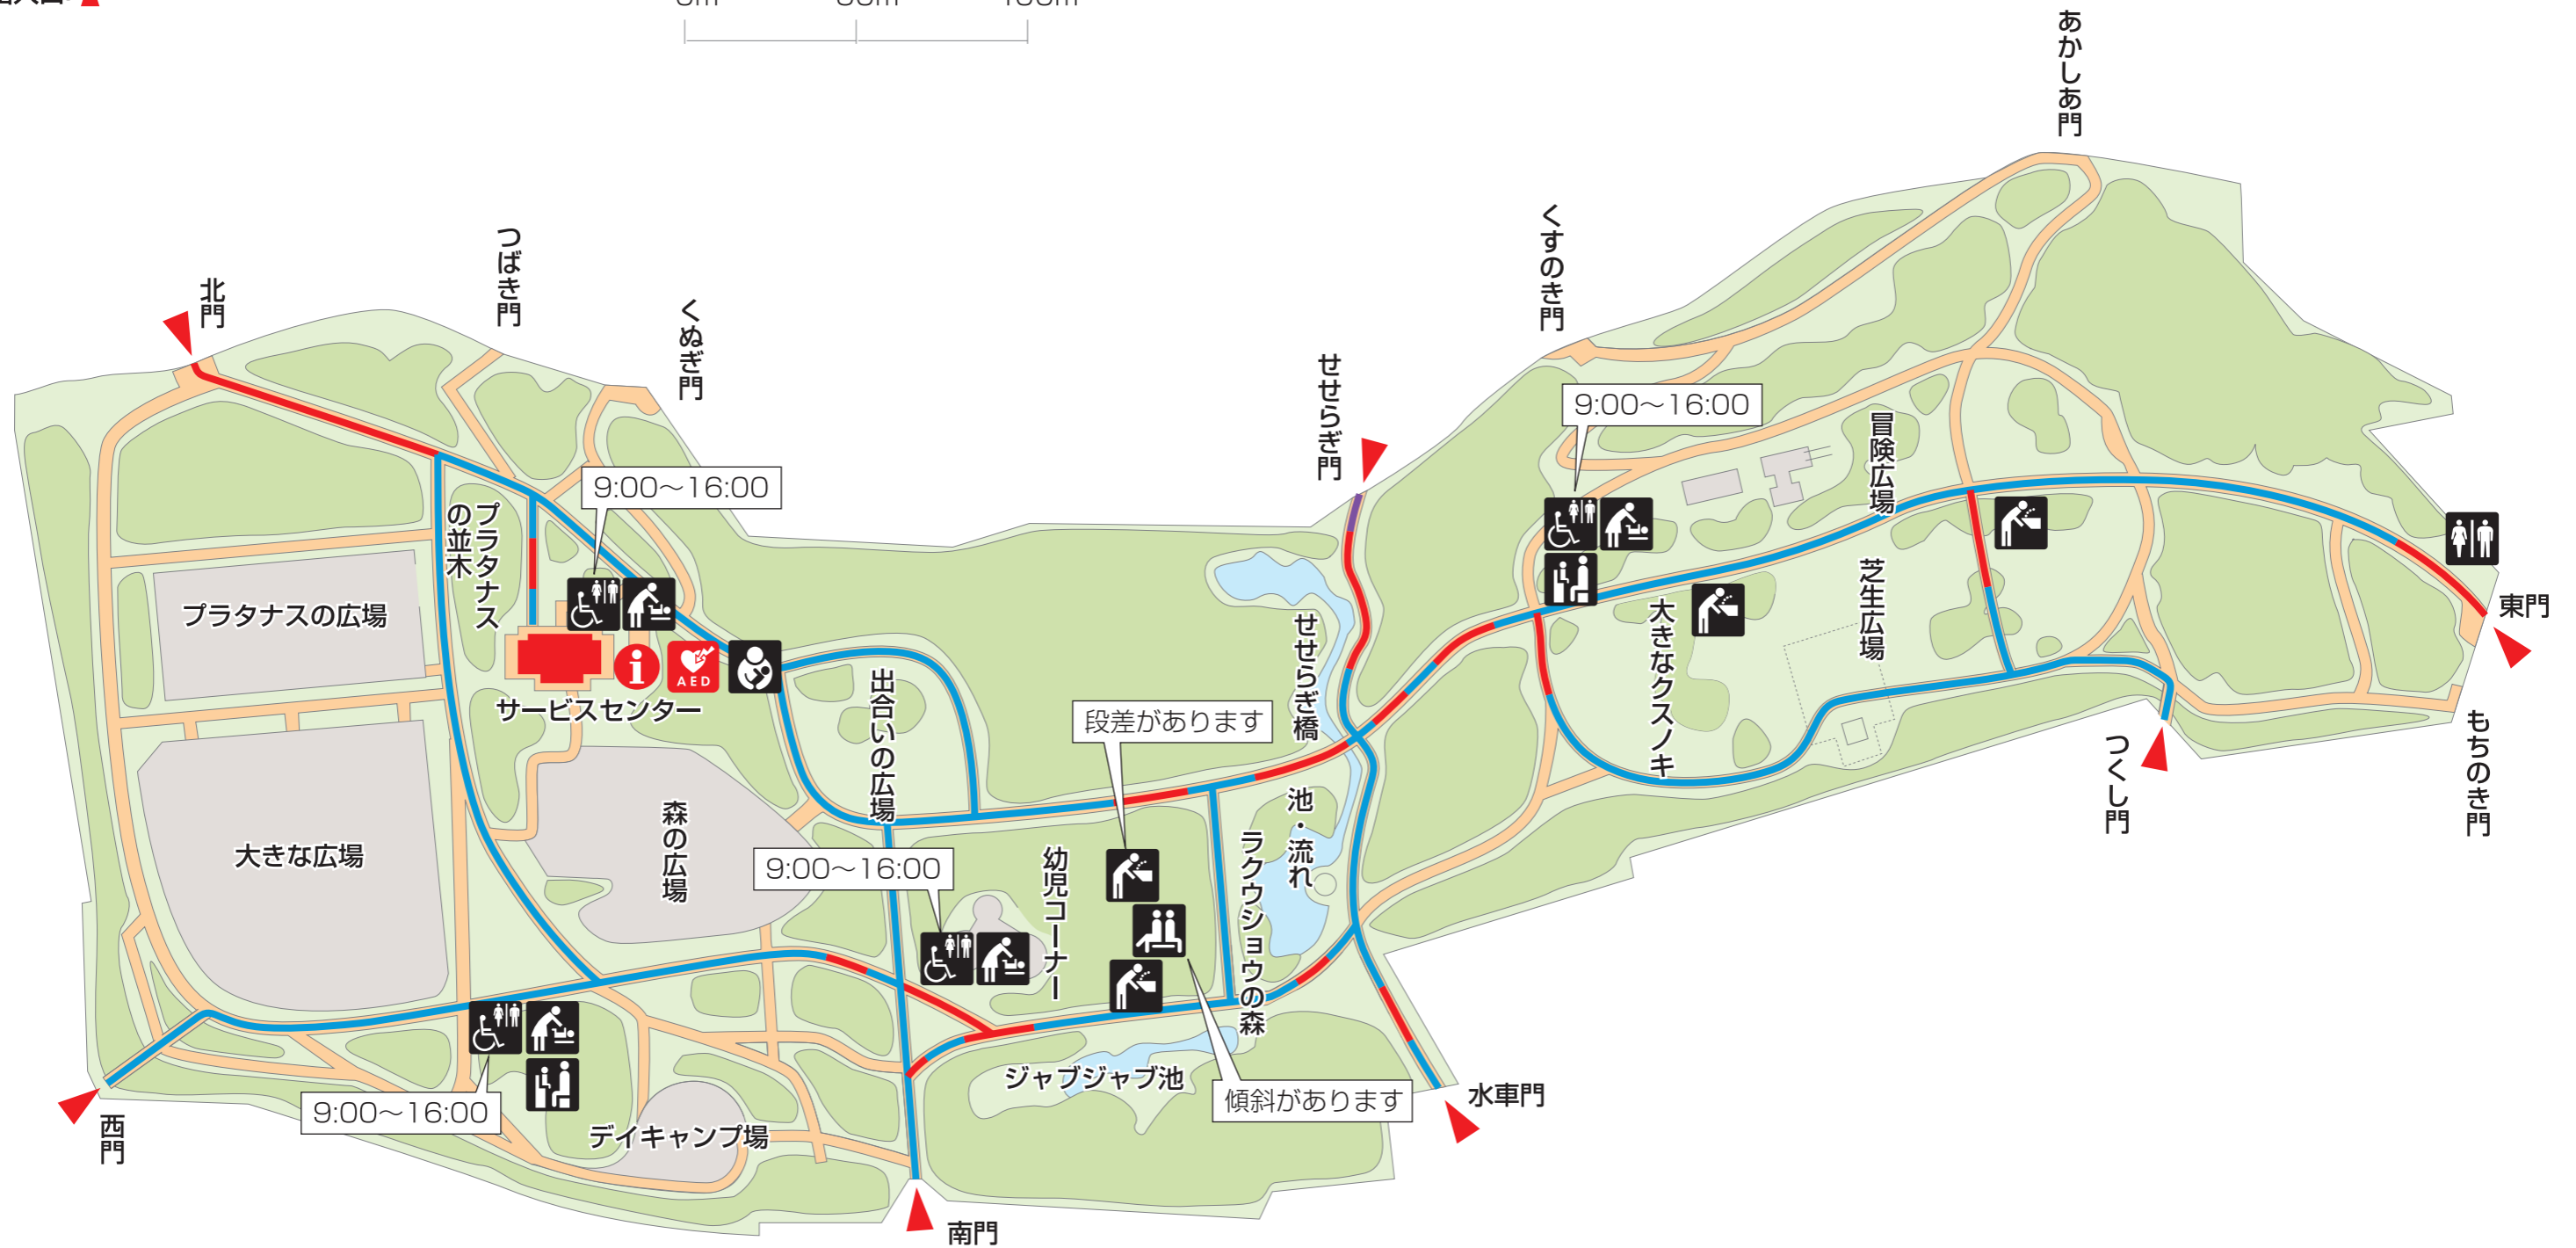

林試の森公園

バリアフリールート

		幅員	
		180cm以上	120cm以上180cm未満
縦勾配	4%未満		
	4%以上8%未満		
	8%以上		

出入口: ▲

凡例

	トイレ		だれでもトイレ		オストメイト用水洗器具など		ベビーベッド		ベビーチェア		授乳室		高齢者・障害者等対応飲用水栓		休憩所		点字案内板		
	バス停		障害者等専用駐車場区画		エレベーター		エレベーター車いす対応		エスカレーター		スロープ		赤ちゃんふらっと		AED		案内所		売店

※だれでもトイレの吹き出しは使用可能な時間です

至武蔵小山駅
エレベーター設置出入口
東口

図上の最寄り鉄道駅（バス停）の最新情報につきましては、各鉄道会社（バス会社）に直接お問い合わせをお願いします。
公園隣接の各施設の最新情報につきましては、各々の施設に直接お問い合わせをお願いします。