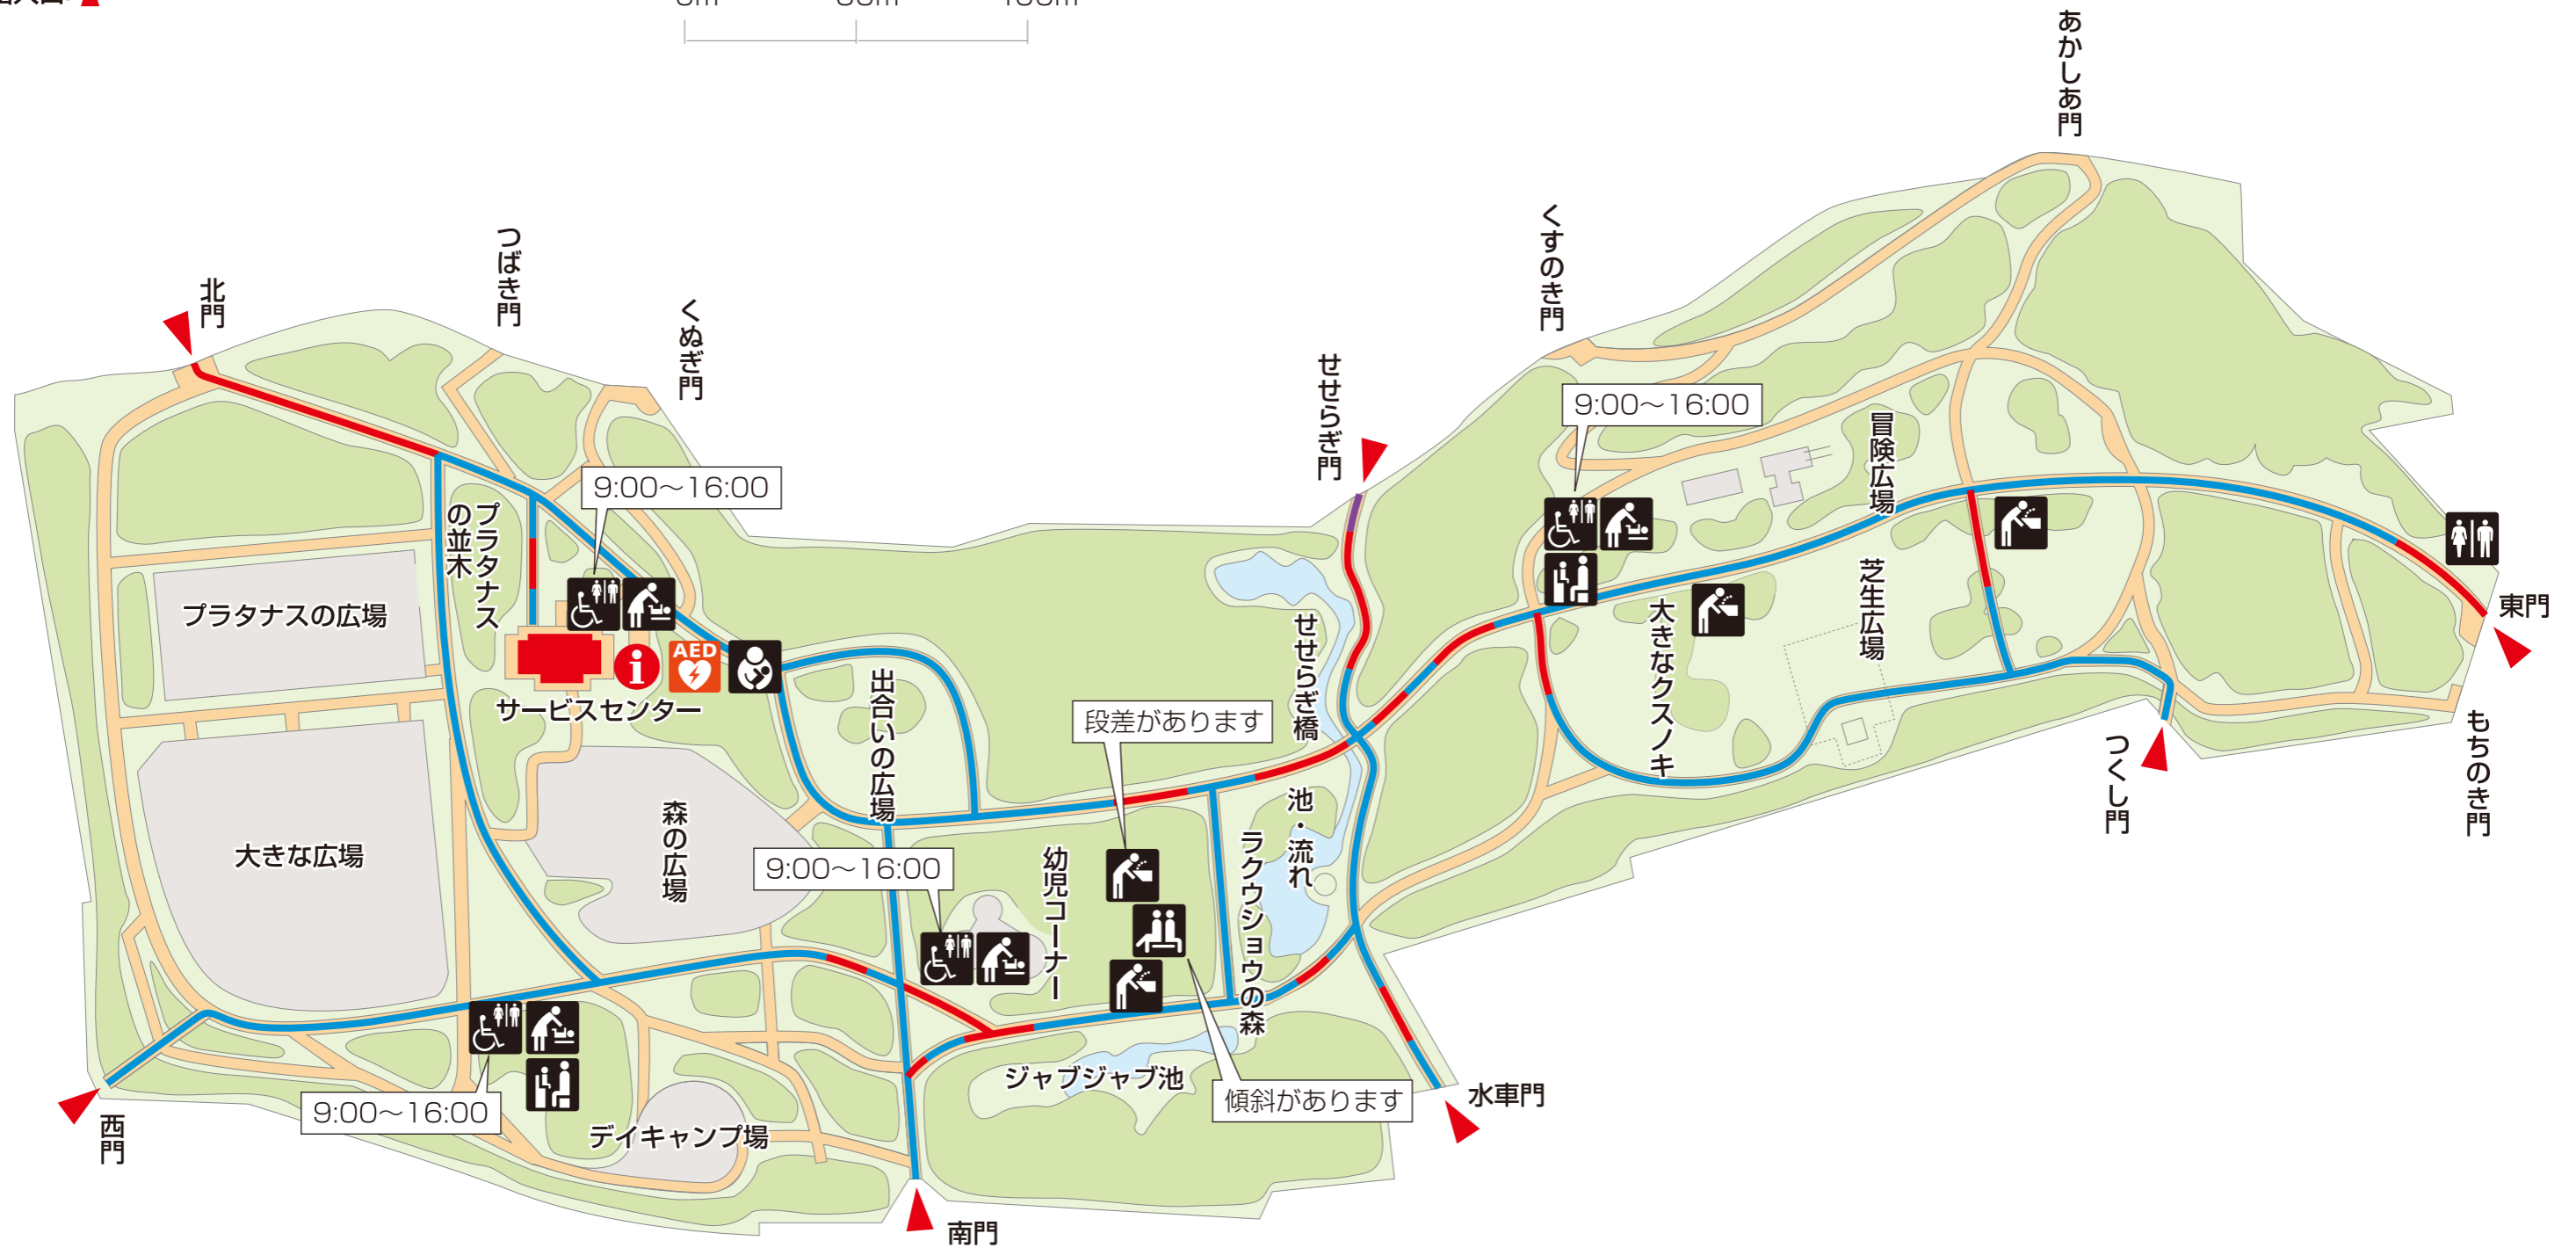

林試の森公園

バリアフリールート

		幅員	
		180cm以上	120cm以上180cm未満
縦勾配	4%未満		
	4%以上8%未満		
	8%以上		

出入口: ▲

凡例

	トイレ		だれでもトイレ		オストメイト用水洗器具など		ベビーベッド		ベビーチェア		授乳室		高齢者・障害者等対応飲用水栓		休憩所		点字案内板		
	バス停		障害者等専用駐車場区画		エレベーター		エレベーター車いす対応		エスカレーター		スロープ		赤ちゃんふらっと		AED		案内所		売店

※だれでもトイレの吹き出しは使用可能な時間です

至武蔵小山駅
エレベーター設置出入口
東口