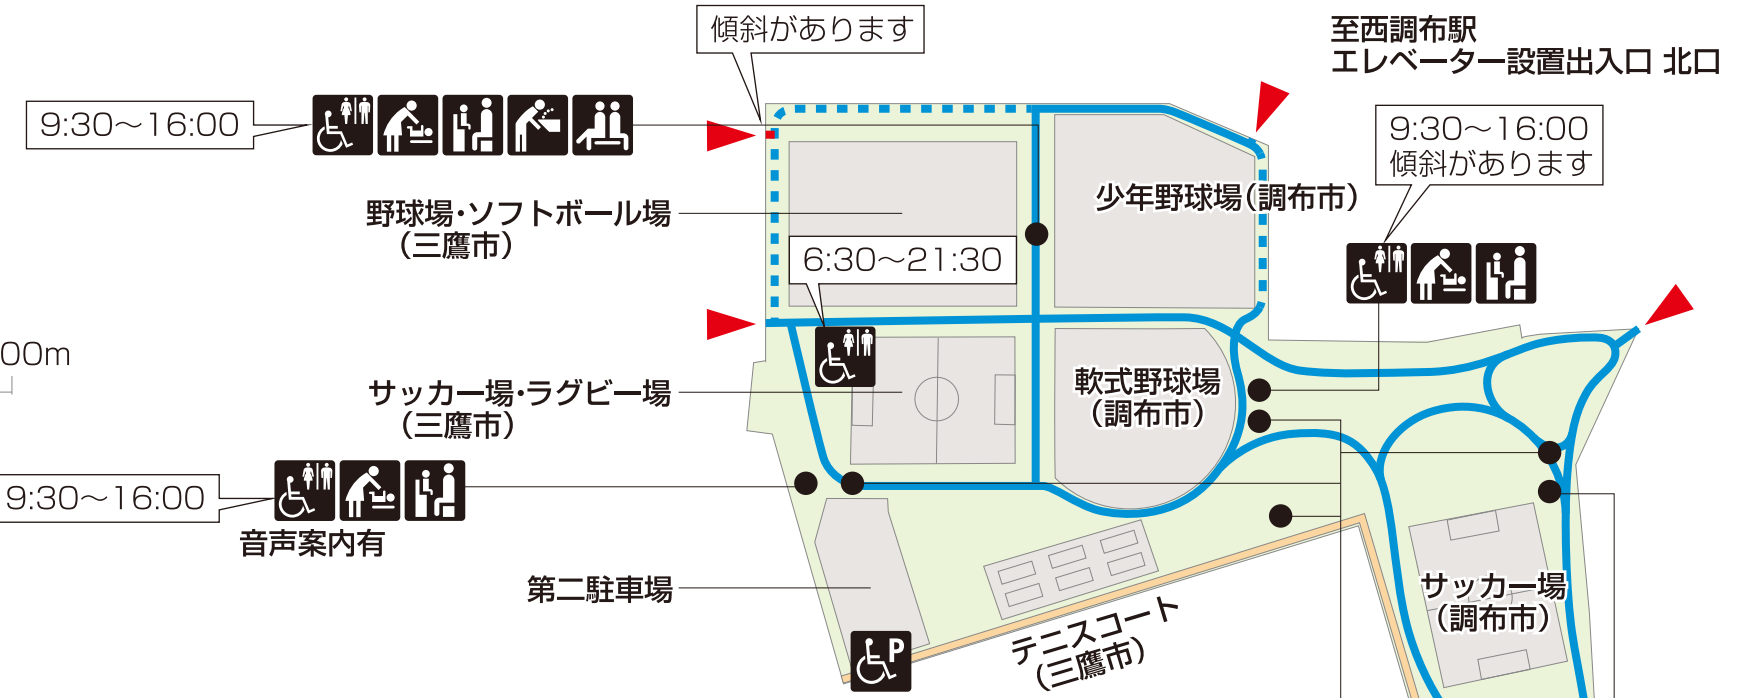

武蔵野の森公園

バリアフリールート

		幅員	
		180cm以上	120cm以上180cm未満
縦勾配	4%未満		
	4%以上8%未満		
	8%以上		

出入口: ▲

- 凡例
- バス停
 - トイレ
 - オストメイト 用水洗器具 など
 - ベビーチェア
 - 授乳室
 - 高齢者・障害者等対応 飲用水栓
 - 点字案内板
 - エレベーター
 - エスカレーター
 - 赤ちゃん・ふらっと
 - 案内所
 - AED
 - 売店
 - だれでもトイレ
 - ベビーベッド
 - 授乳室
 - 休憩所
 - 障害者専用 駐車区画
 - エレベーター 車いす対応
 - スロープ

※だれでもトイレの吹き出しは使用可能な時間です