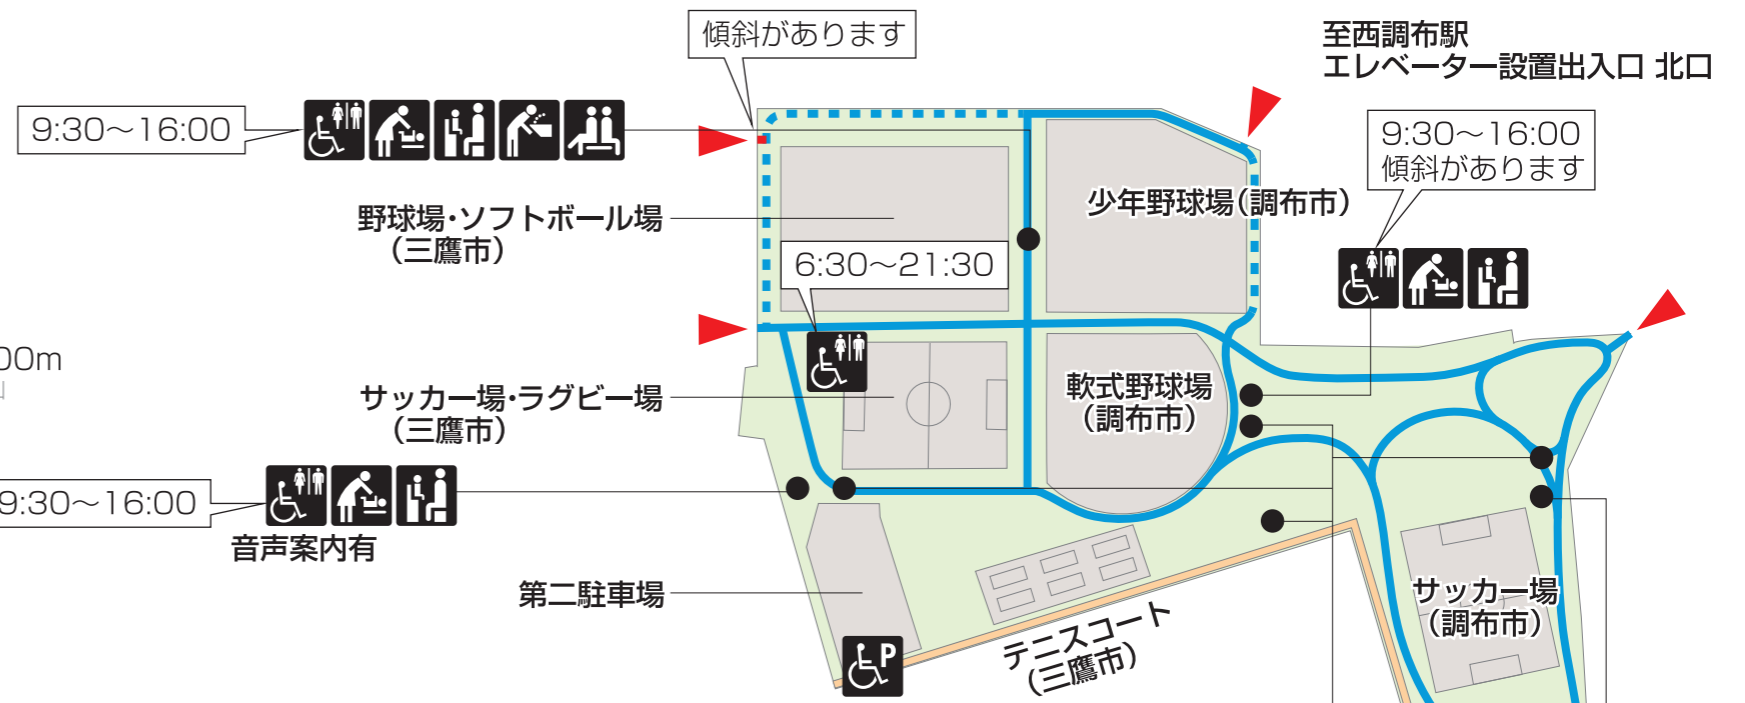

武蔵野の森公園

バリアフリールート

		幅員	
		180cm以上	120cm以上180cm未満
縦勾配	4%未満		
	4%以上8%未満		
	8%以上		

出入口: ▲

- 凡例
- バス停
 - トイレ
 - だれでもトイレ
 - オストメイト 用水洗器具 など
 - ベビーベッド
 - ベビーチェア
 - 授乳室
 - 高齢者・障害者等対応 飲用水栓
 - 休憩所
 - 点字案内板
 - 障害者専用 駐車区画
 - エレベーター
 - エレベーター 車いす対応
 - エスカレーター
 - スロープ
 - 赤ちゃん・ふらっと
 - AED
 - 案内所
 - 売店

※だれでもトイレの吹き出しは 使用可能な時間です

図上の最寄り鉄道駅 (バス停) の最新情報につきましては、各鉄道会社 (バス会社) に直接お問い合わせをお願いします。公園隣接の各施設の最新情報につきましては、各々の施設に直接お問い合わせをお願いします。