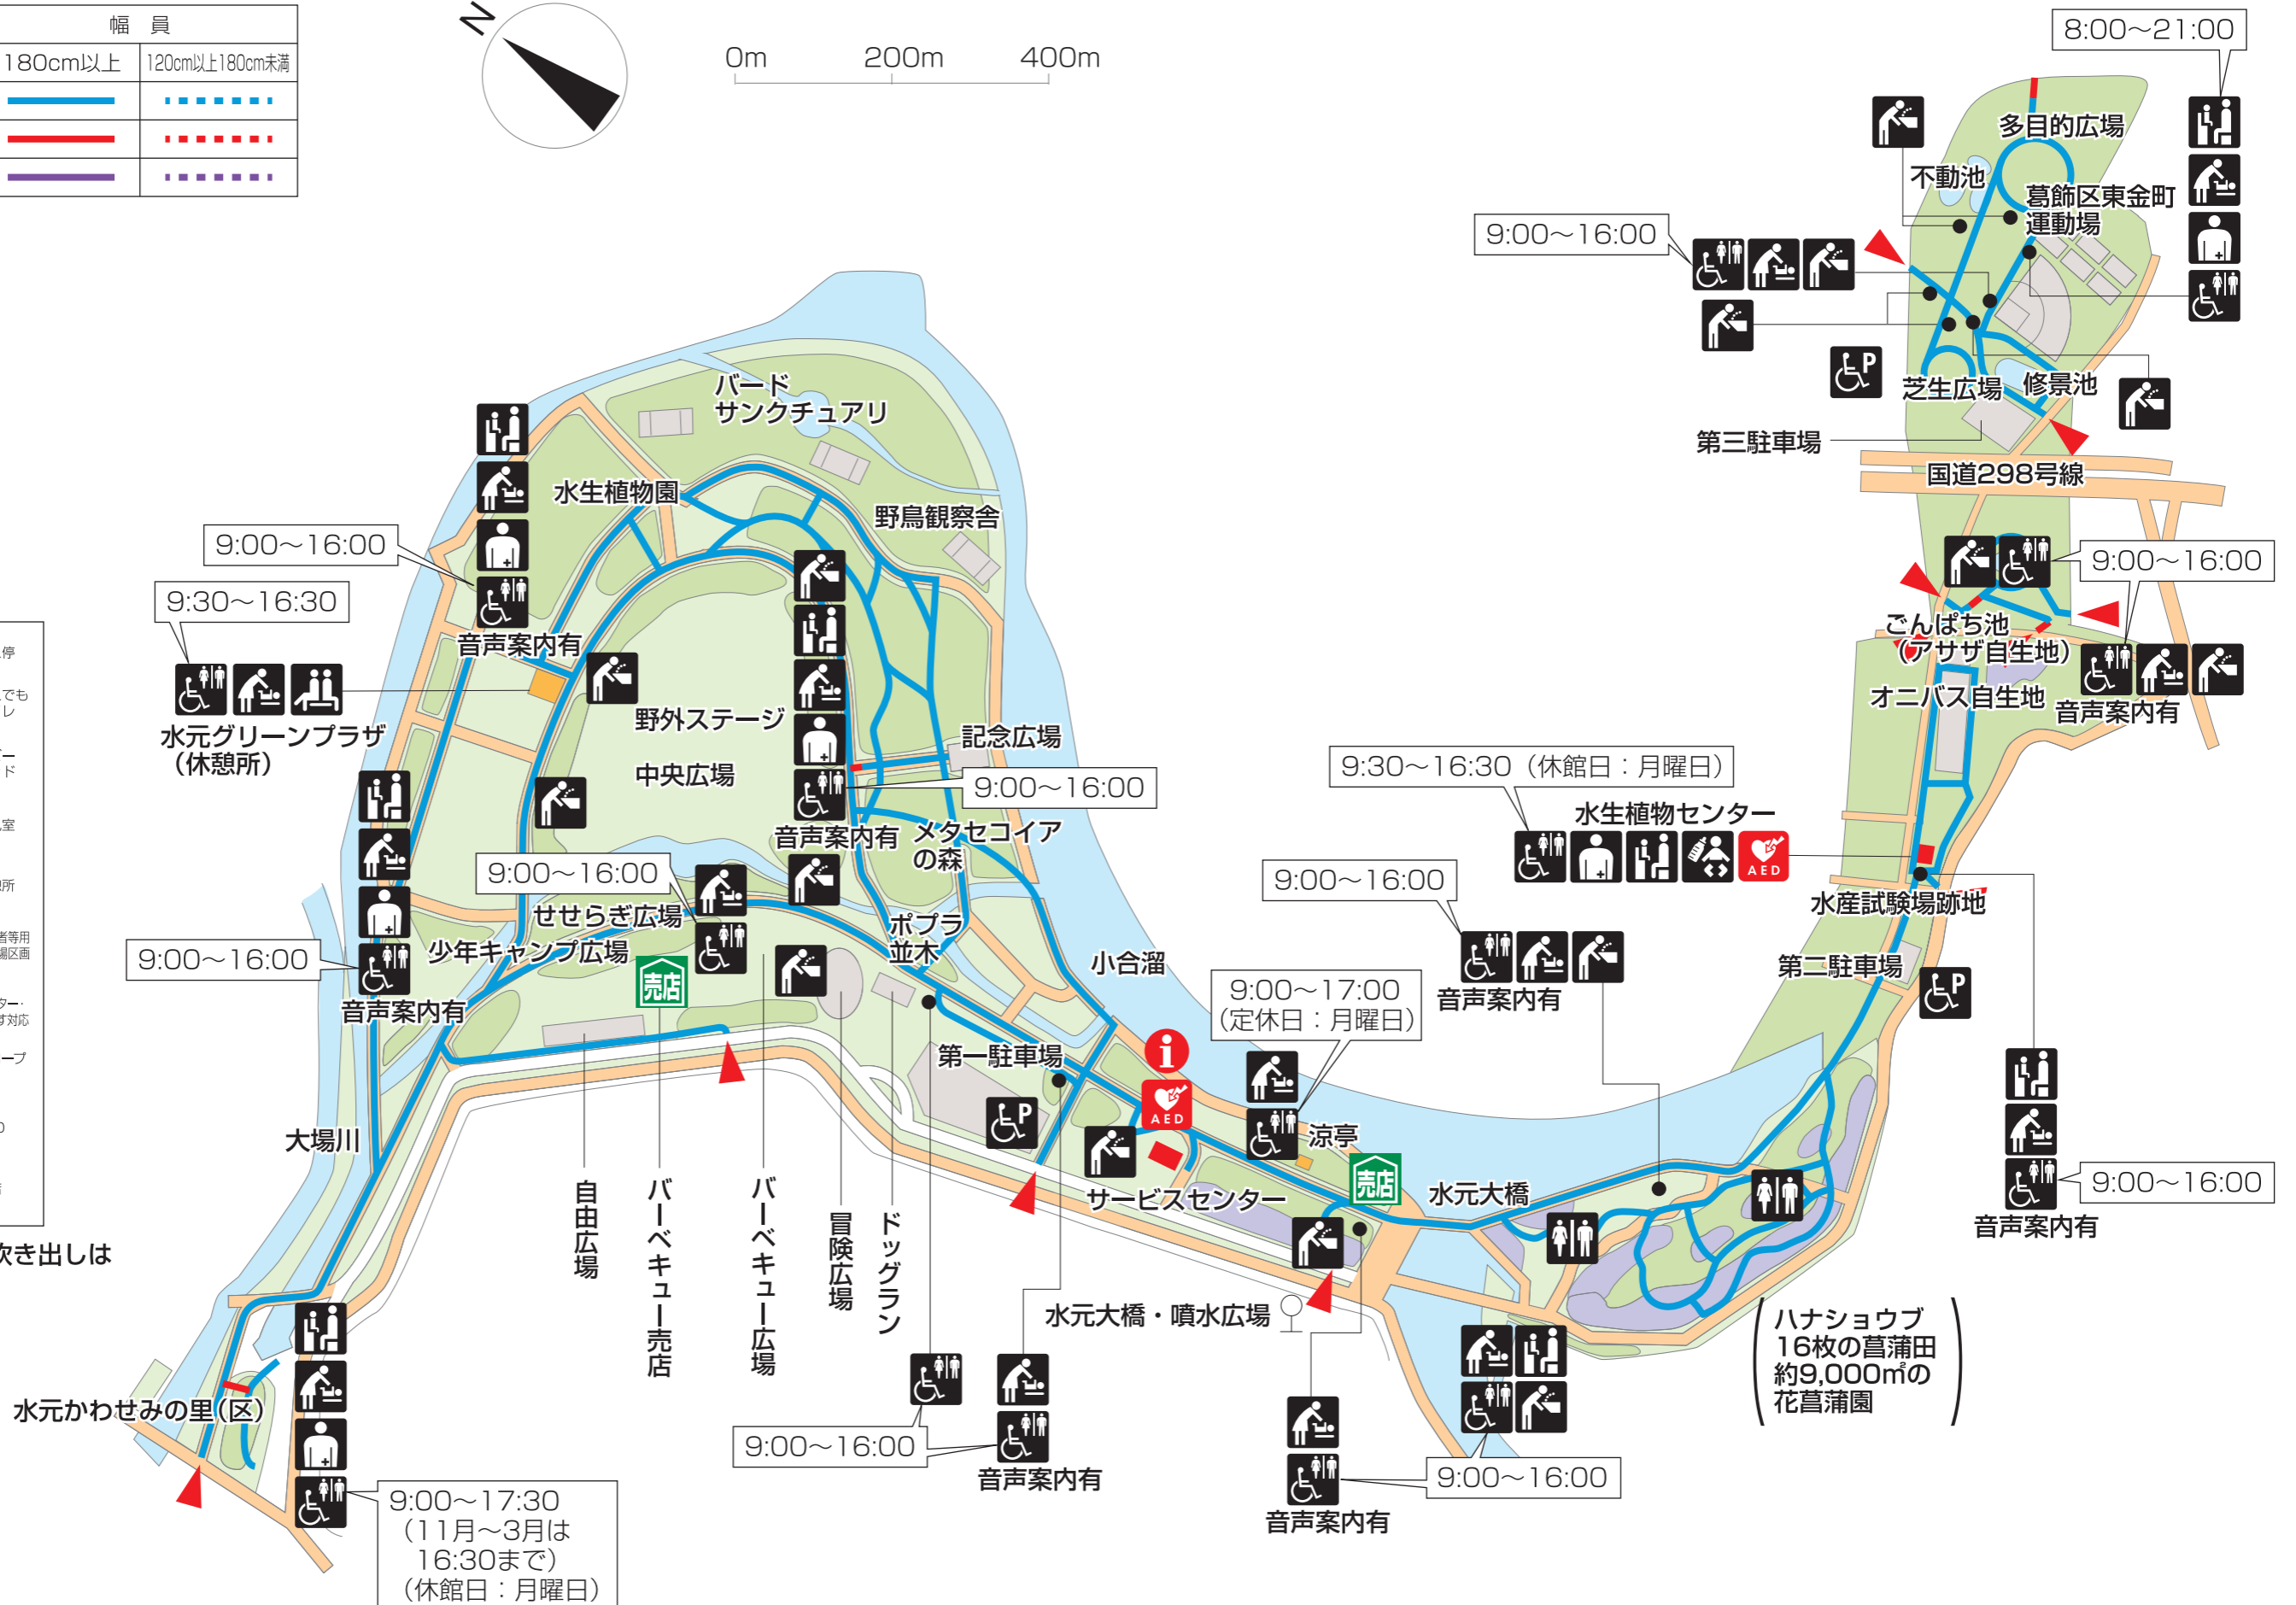

水元公園

バリアフリールート

		幅員	
		180cm以上	120cm以上180cm未満
縦勾配	4%未満		
	4%以上8%未満		
	8%以上		

出入口: ▲

0m 200m 400m

凡例

- バス停
- トイレ
- オストメイト用洗器具など
- ベビーチェア
- ベビーベッド
- 授乳室
- 高齢者・障害者等対応飲用水栓
- 休憩所
- 点字案内板
- 障害者等用駐車区画
- エレベーター
- エレベーター車いす対応
- エスカレーター
- スロープ
- 赤ちゃんふらっと
- AED
- 案内所
- 売店

※だれでもトイレの吹き出しは使用可能な時間です

図上の最寄り鉄道駅(バス停)の最新情報につきましては、各鉄道会社(バス会社)に直接お問い合わせをお願いします。公園隣接の各施設の最新情報につきましては、各々の施設に直接お問い合わせをお願いします。