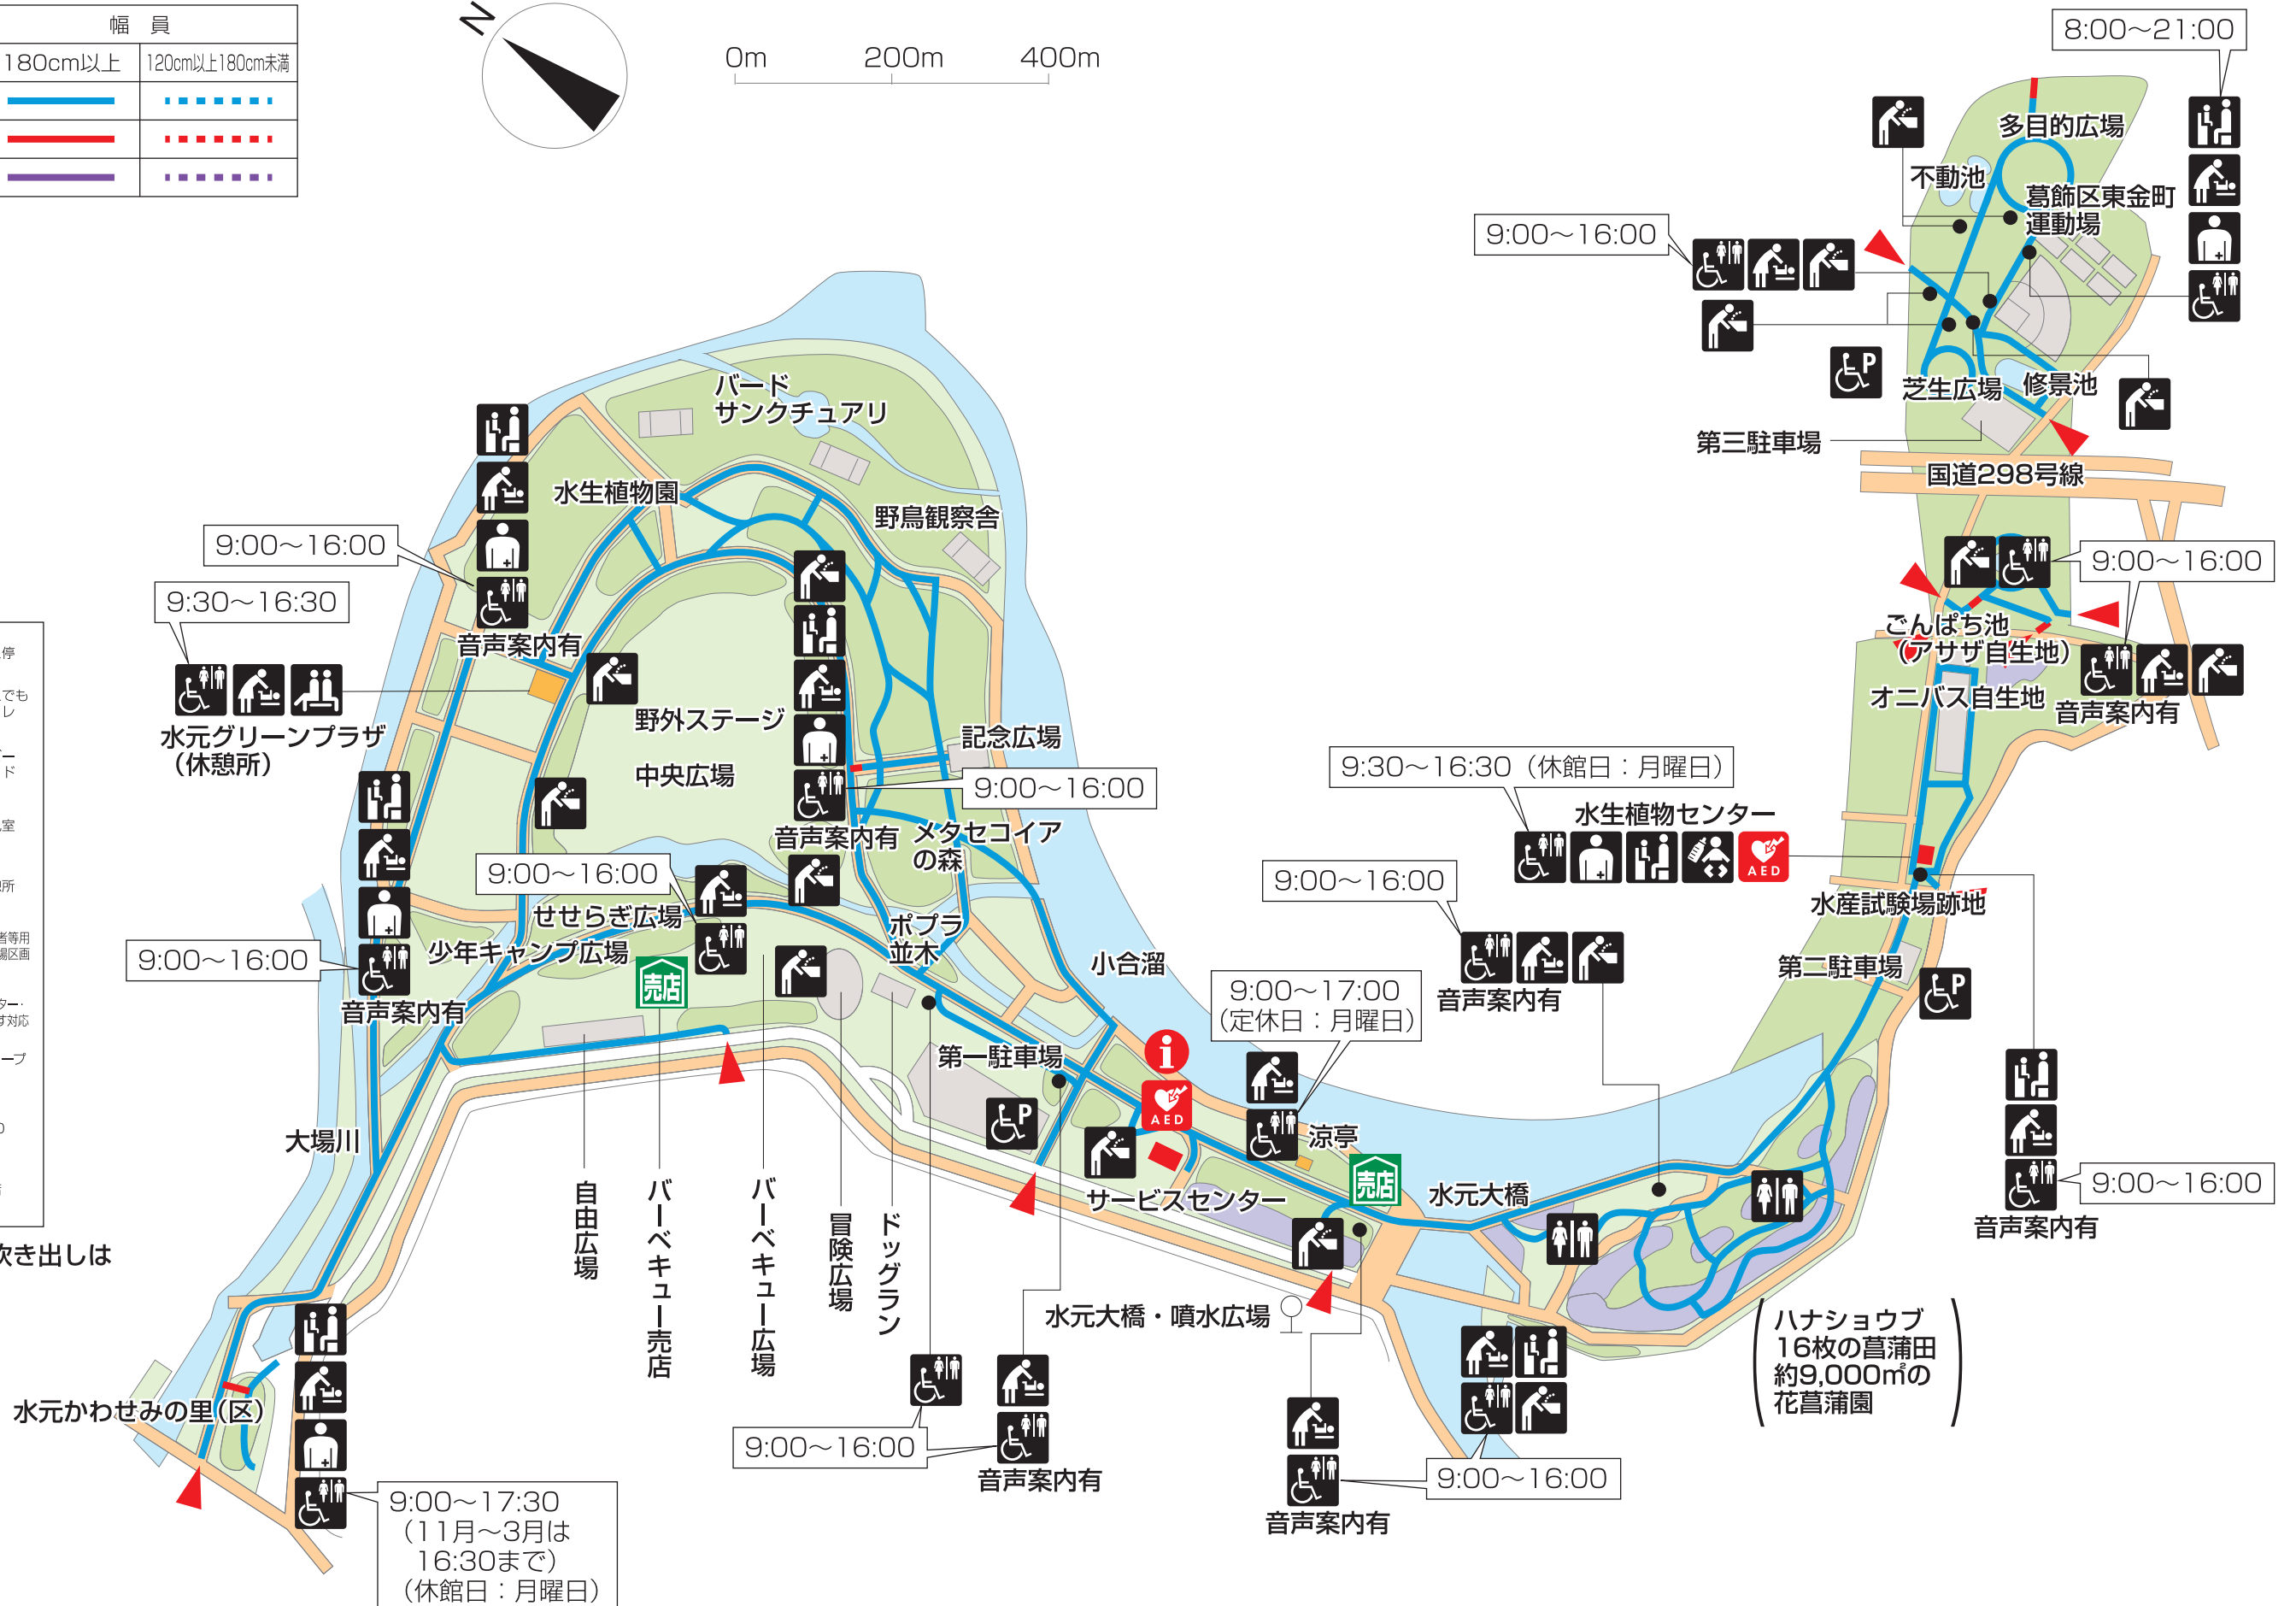

水元公園

バリアフリールート

		幅員	
		180cm以上	120cm以上180cm未満
縦勾配	4%未満		
	4%以上8%未満		
	8%以上		

出入口: ▲

0m 200m 400m

- 凡例**
- バス停
 - トイレ
 - オストメイト用洗器具など
 - ベビーチェア
 - 授乳室
 - 高齢者・障害者等対応飲用水栓
 - 休憩所
 - 点字案内板
 - エレベーター
 - エスカレーター
 - 赤ちゃんふらっと
 - AED
 - 案内所
 - 売店
 - だれでもトイレ
 - ベビーベッド
 - 授乳室
 - 障害者等用駐車区画
 - エレベーター車いす対応
 - スロープ
 - AED

※だれでもトイレの吹き出しは使用可能な時間です

図上の最寄り鉄道駅 (バス停) の最新情報につきましては、各鉄道会社 (バス会社) に直接お問い合わせをお願いします。公園隣接の各施設の最新情報につきましては、各々の施設に直接お問い合わせをお願いします。