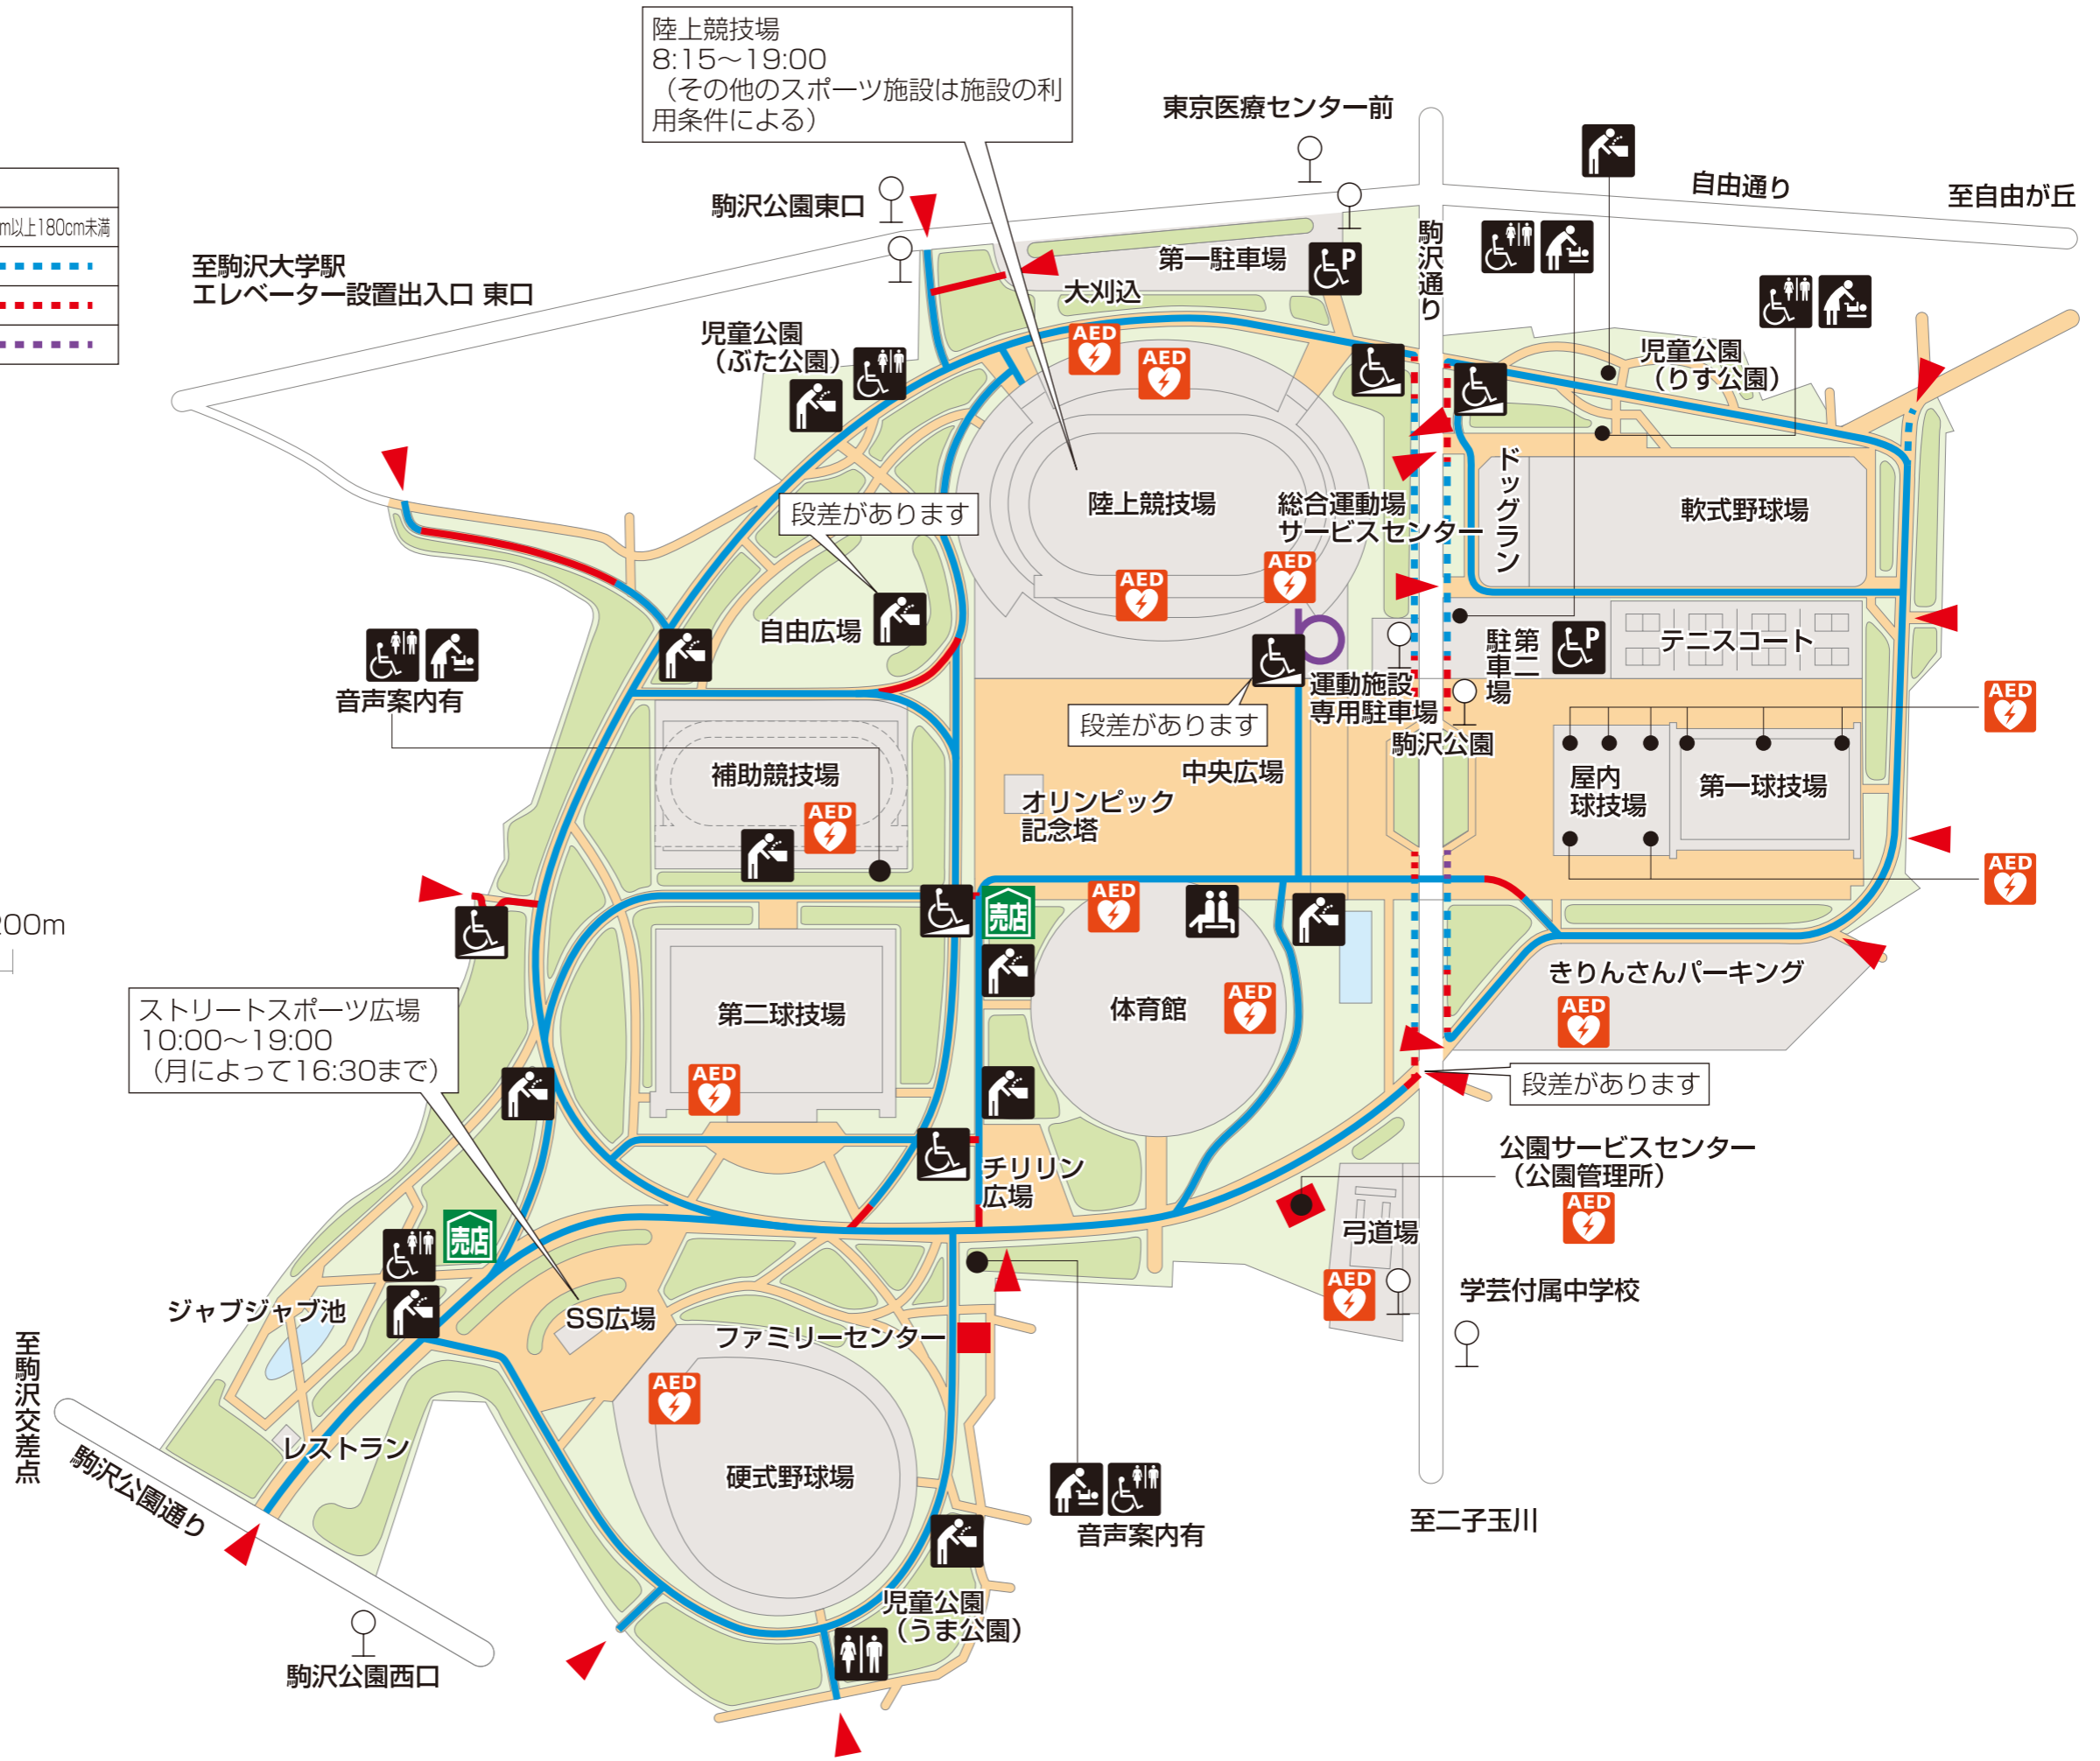

駒沢オリンピック公園

バリアフリールート

		幅員	
		180cm以上	120cm以上180cm未満
縦勾配	4%未満		
	4%以上8%未満		
	8%以上		

出入口: ▲

0m 100m 200m

凡例	
	バス停
	トイレ
	だれでもトイレ
	オストメイト 用水洗器具 など
	ベビー ベッド
	授乳室
	ベビー チェア
	高齢者・ 障害者等対応 数用水栓
	休憩所
	点字 案内板
	障害者等用 駐車場区画
	エレ ベーター
	エレ ベーター・ 車いす対応
	エスカ レーター
	スロープ
	赤ちゃん・ ふらっと
	AED
	案内所
	売店

※だれでもトイレの吹き出しは
使用可能な時間です

2021年11月更新

図上の最寄り鉄道駅 (バス停) の最新情報につきましては、各鉄道会社 (バス会社) に直接お問い合わせをお願いします。
公園隣接の各施設の最新情報につきましては、各々の施設に直接お問い合わせをお願いします。