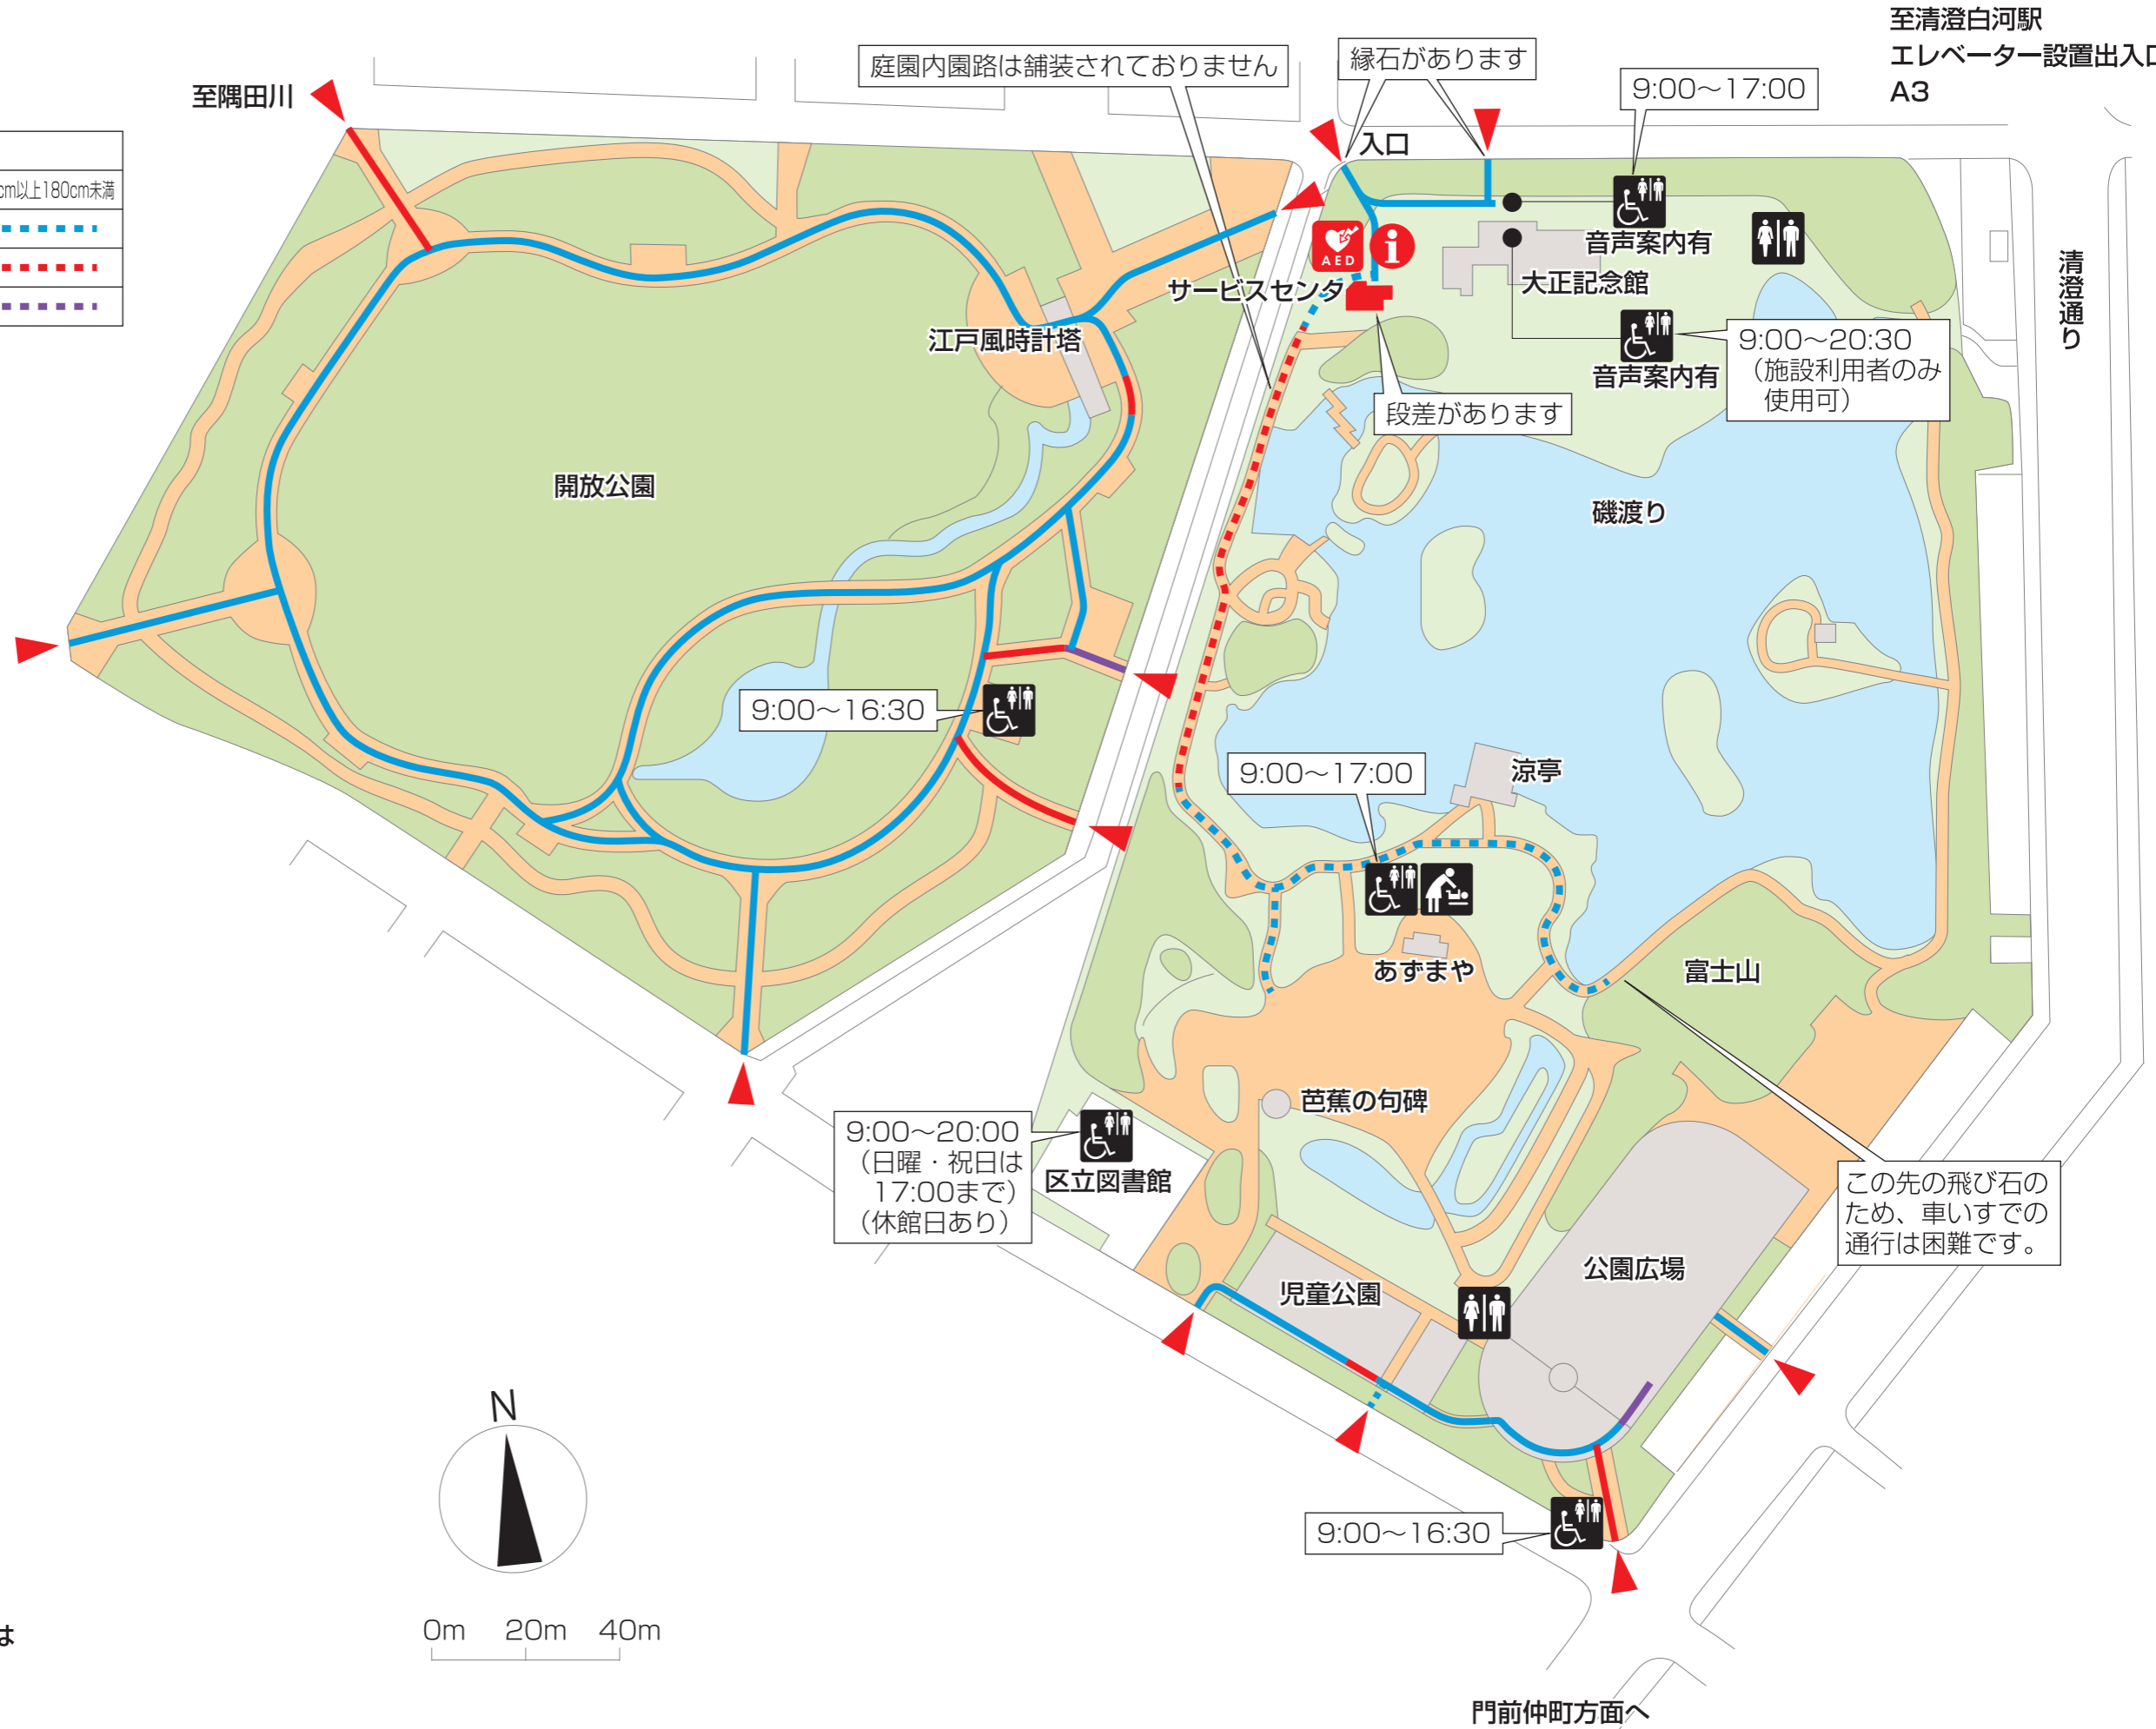

清澄庭園

バリアフリールート

		幅員	
		180cm以上	120cm以上180cm未満
縦勾配	4%未満		
	4%以上8%未満		
	8%以上		

出入口: ▲

至清澄白河駅
エレベーター設置出入口
A3

- 凡例
- バス停
 - トイレ
 - だれでもトイレ
 - オストメイト用水洗器具など
 - ベビーベッド
 - ベビーチェア
 - 授乳室
 - 高齢者・障害者等対応飲用水栓
 - 休憩所
 - 点字案内板
 - 障害者等用駐車場区画
 - エレベーター
 - エレベーター車いす対応
 - エスカレーター
 - スロープ
 - 赤ちゃんふらっと
 - AED
 - 案内所
 - 売店

※だれでもトイレの吹き出しは使用可能な時間です

図上の最寄り鉄道駅(バス停)の最新情報につきましては、各鉄道会社(バス会社)に直接お問い合わせをお願いします。公園隣接の各施設の最新情報につきましては、各々の施設に直接お問い合わせをお願いします。