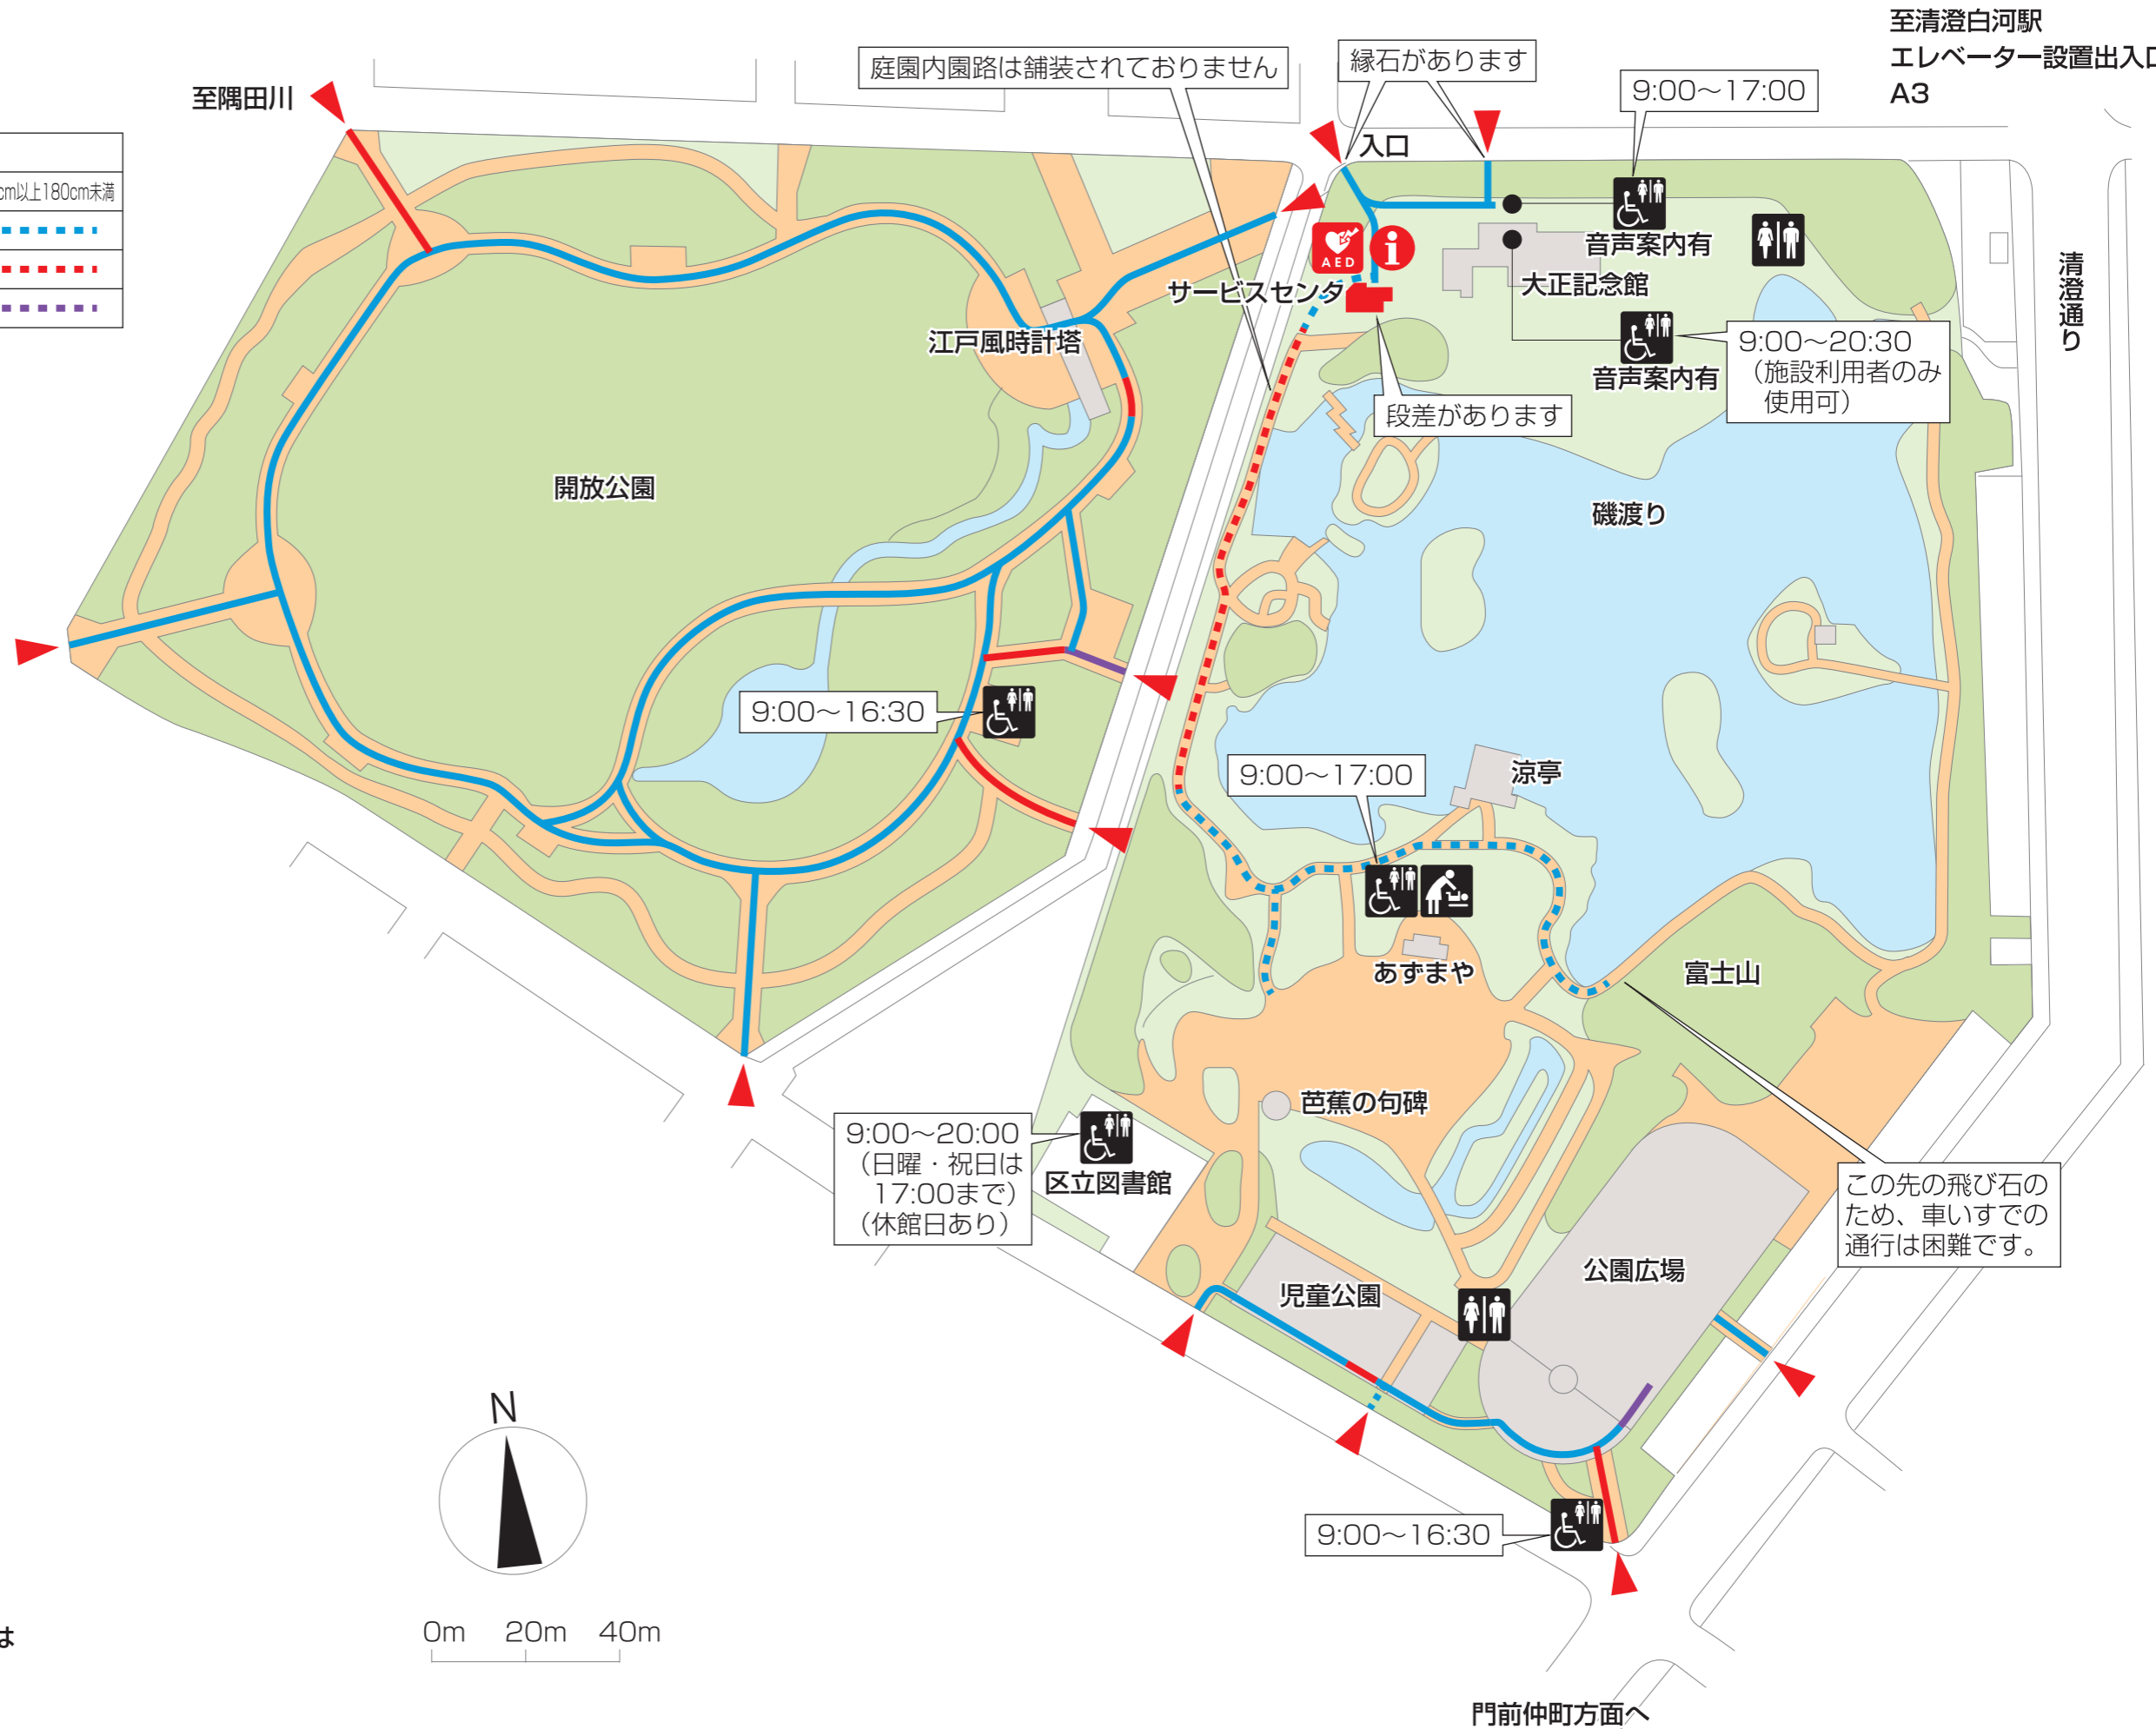

清澄庭園

バリアフリールート

		幅員	
		180cm以上	120cm以上180cm未満
縦勾配	4%未満		
	4%以上8%未満		
	8%以上		

出入口: ▲

至清澄白河駅
エレベーター設置出入口
A3

- 凡例
- バス停
 - トイレ
 - だれでもトイレ
 - オストメイト用水洗器具など
 - ベビーベッド
 - ベビーチェア
 - 授乳室
 - 高齢者・障害者等対応飲用水栓
 - 休憩所
 - 点字案内板
 - 障害者等用駐車場区画
 - エレベーター
 - エレベーター車いす対応
 - エスカレーター
 - スロープ
 - 赤ちゃんふらっと
 - AED
 - 案内所
 - 売店

※だれでもトイレの吹き出しは使用可能な時間です

図上の最寄り鉄道駅(バス停)の最新情報につきましては、各鉄道会社(バス会社)に直接お問い合わせをお願いします。公園隣接の各施設の最新情報につきましては、各々の施設に直接お問い合わせをお願いします。