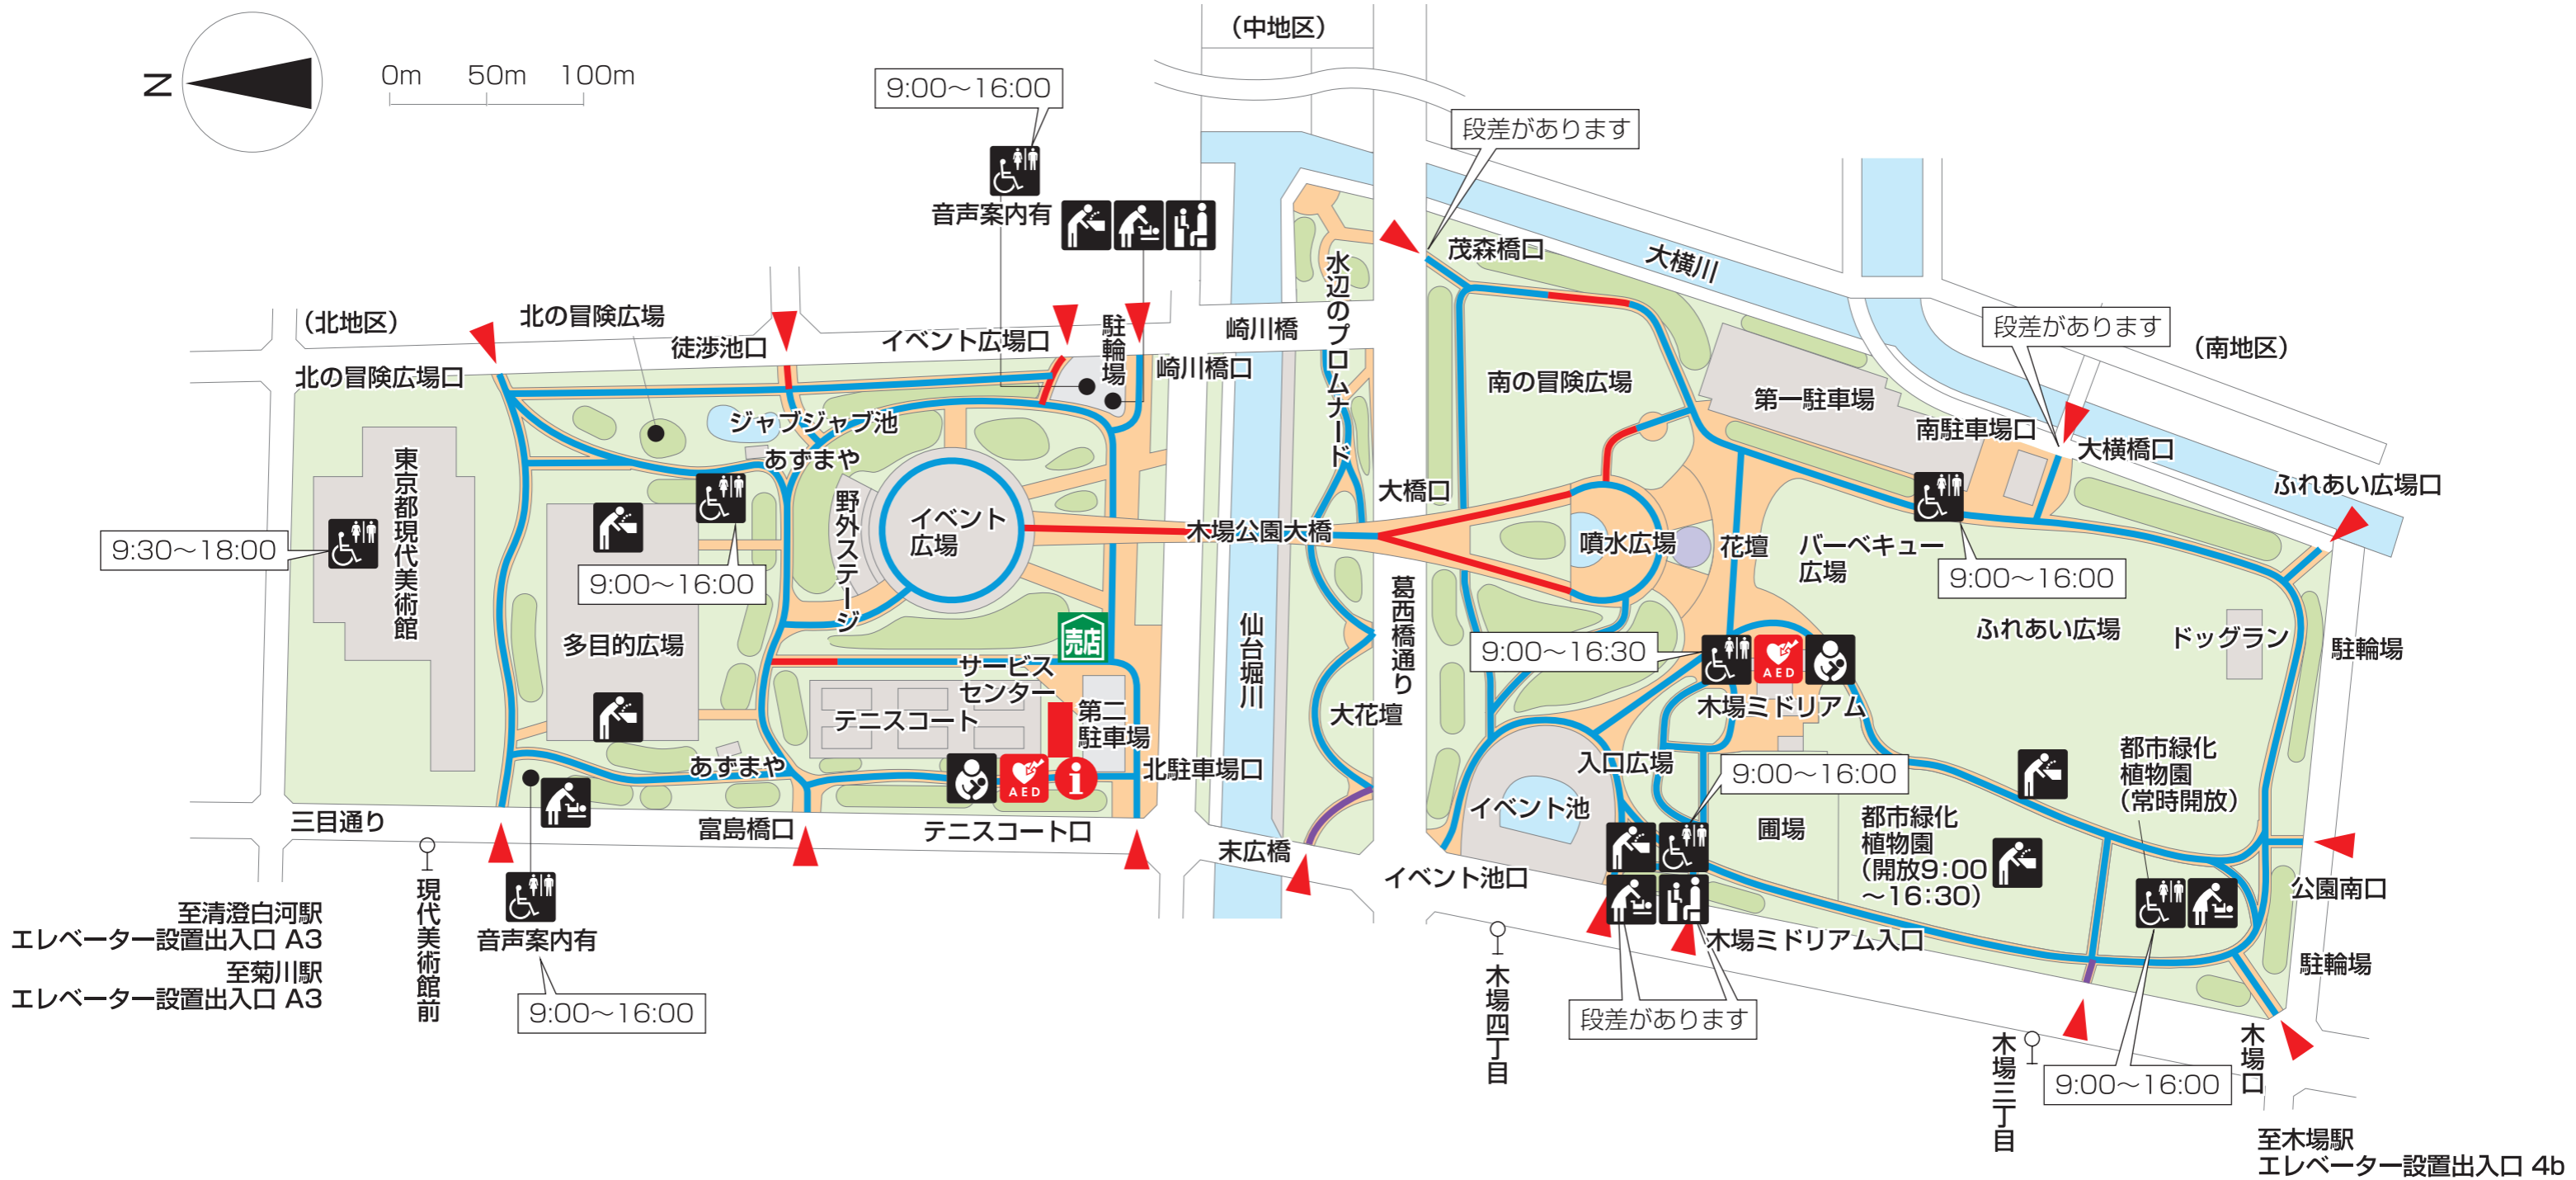

## バリアフリールート

		幅員	
		180cm以上	120cm以上180cm未満
縦勾配	4%未満		
	4%以上8%未満		
	8%以上		

出入口: ▲

**凡例**

- トイレ
- だれでもトイレ
- オストメイト用洗器具など
- ベビーベッド
- ベビーチェア
- 授乳室
- 高齢者・障害者等対応飲用水柱
- 休憩所
- 点字案内板
- バス停
- 障害者等用駐車区画
- エレベーター
- エレベーター車いす対応
- エスカレーター
- スロープ
- 赤ちゃんふらっと
- AED
- 案内所
- 売店

※だれでもトイレの吹き出しは使用可能な時間です

図上の最寄り鉄道駅（バス停）の最新情報につきましては、各鉄道会社（バス会社）に直接お問い合わせをお願いします。公園隣接の各施設の最新情報につきましては、各々の施設に直接お問い合わせをお願いします。