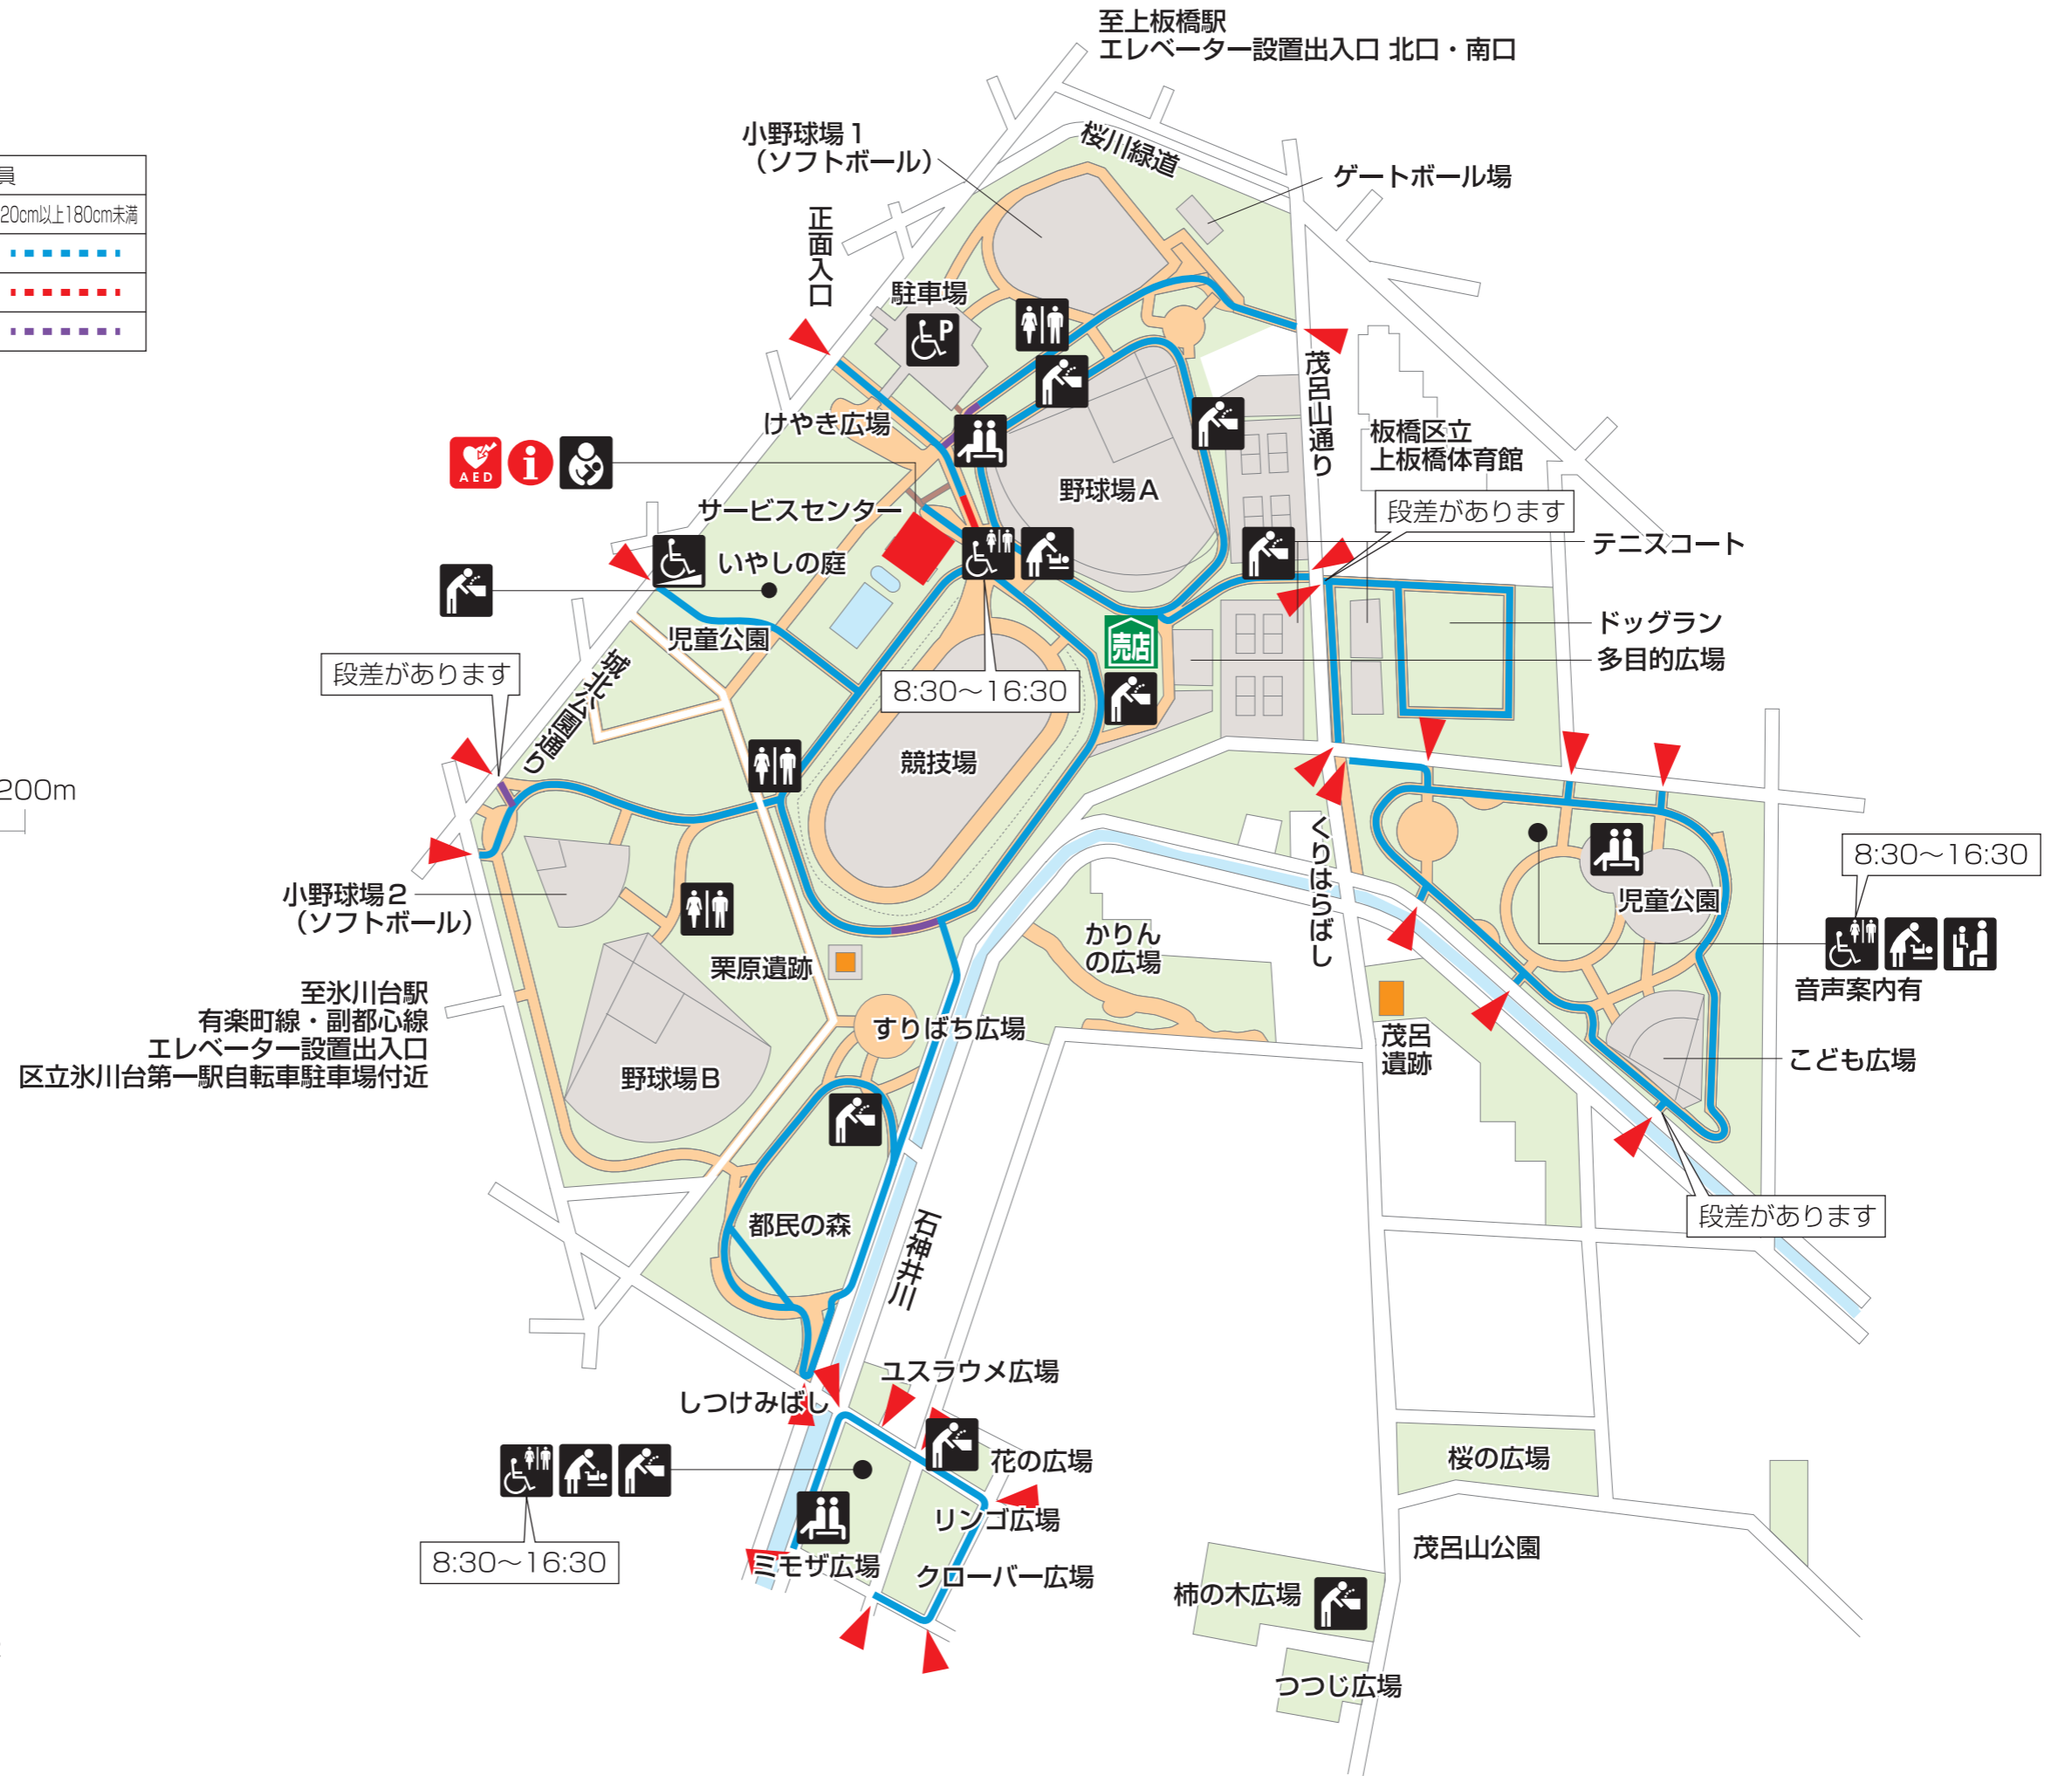

城北中央公園

バリアフリールート

		幅員	
		180cm以上	120cm以上180cm未満
縦勾配	4%未満		
	4%以上8%未満		
	8%以上		

出入口: ▲

0m 100m 200m

- 凡例**
- バス停
 - トイレ
 - だれでもトイレ
 - オストメイト 用洗器具 など
 - ベビーベッド
 - ベビーチェア
 - 授乳室
 - 高齢者・障害者等対応 飲用水柱
 - 休憩所
 - 点字案内板
 - 障害者専用 駐車場区画
 - エレベーター
 - エレベーター 車いす対応
 - エスカレーター
 - スロープ
 - 赤ちゃんふらっと
 - AED
 - 案内所
 - 売店

※だれでもトイレの吹き出しは 使用可能な時間です

図上の最寄り鉄道駅（バス停）の最新情報につきましては、各鉄道会社（バス会社）に直接お問い合わせをお願いします。
公園隣接の各施設の最新情報につきましては、各々の施設に直接お問い合わせをお願いします。