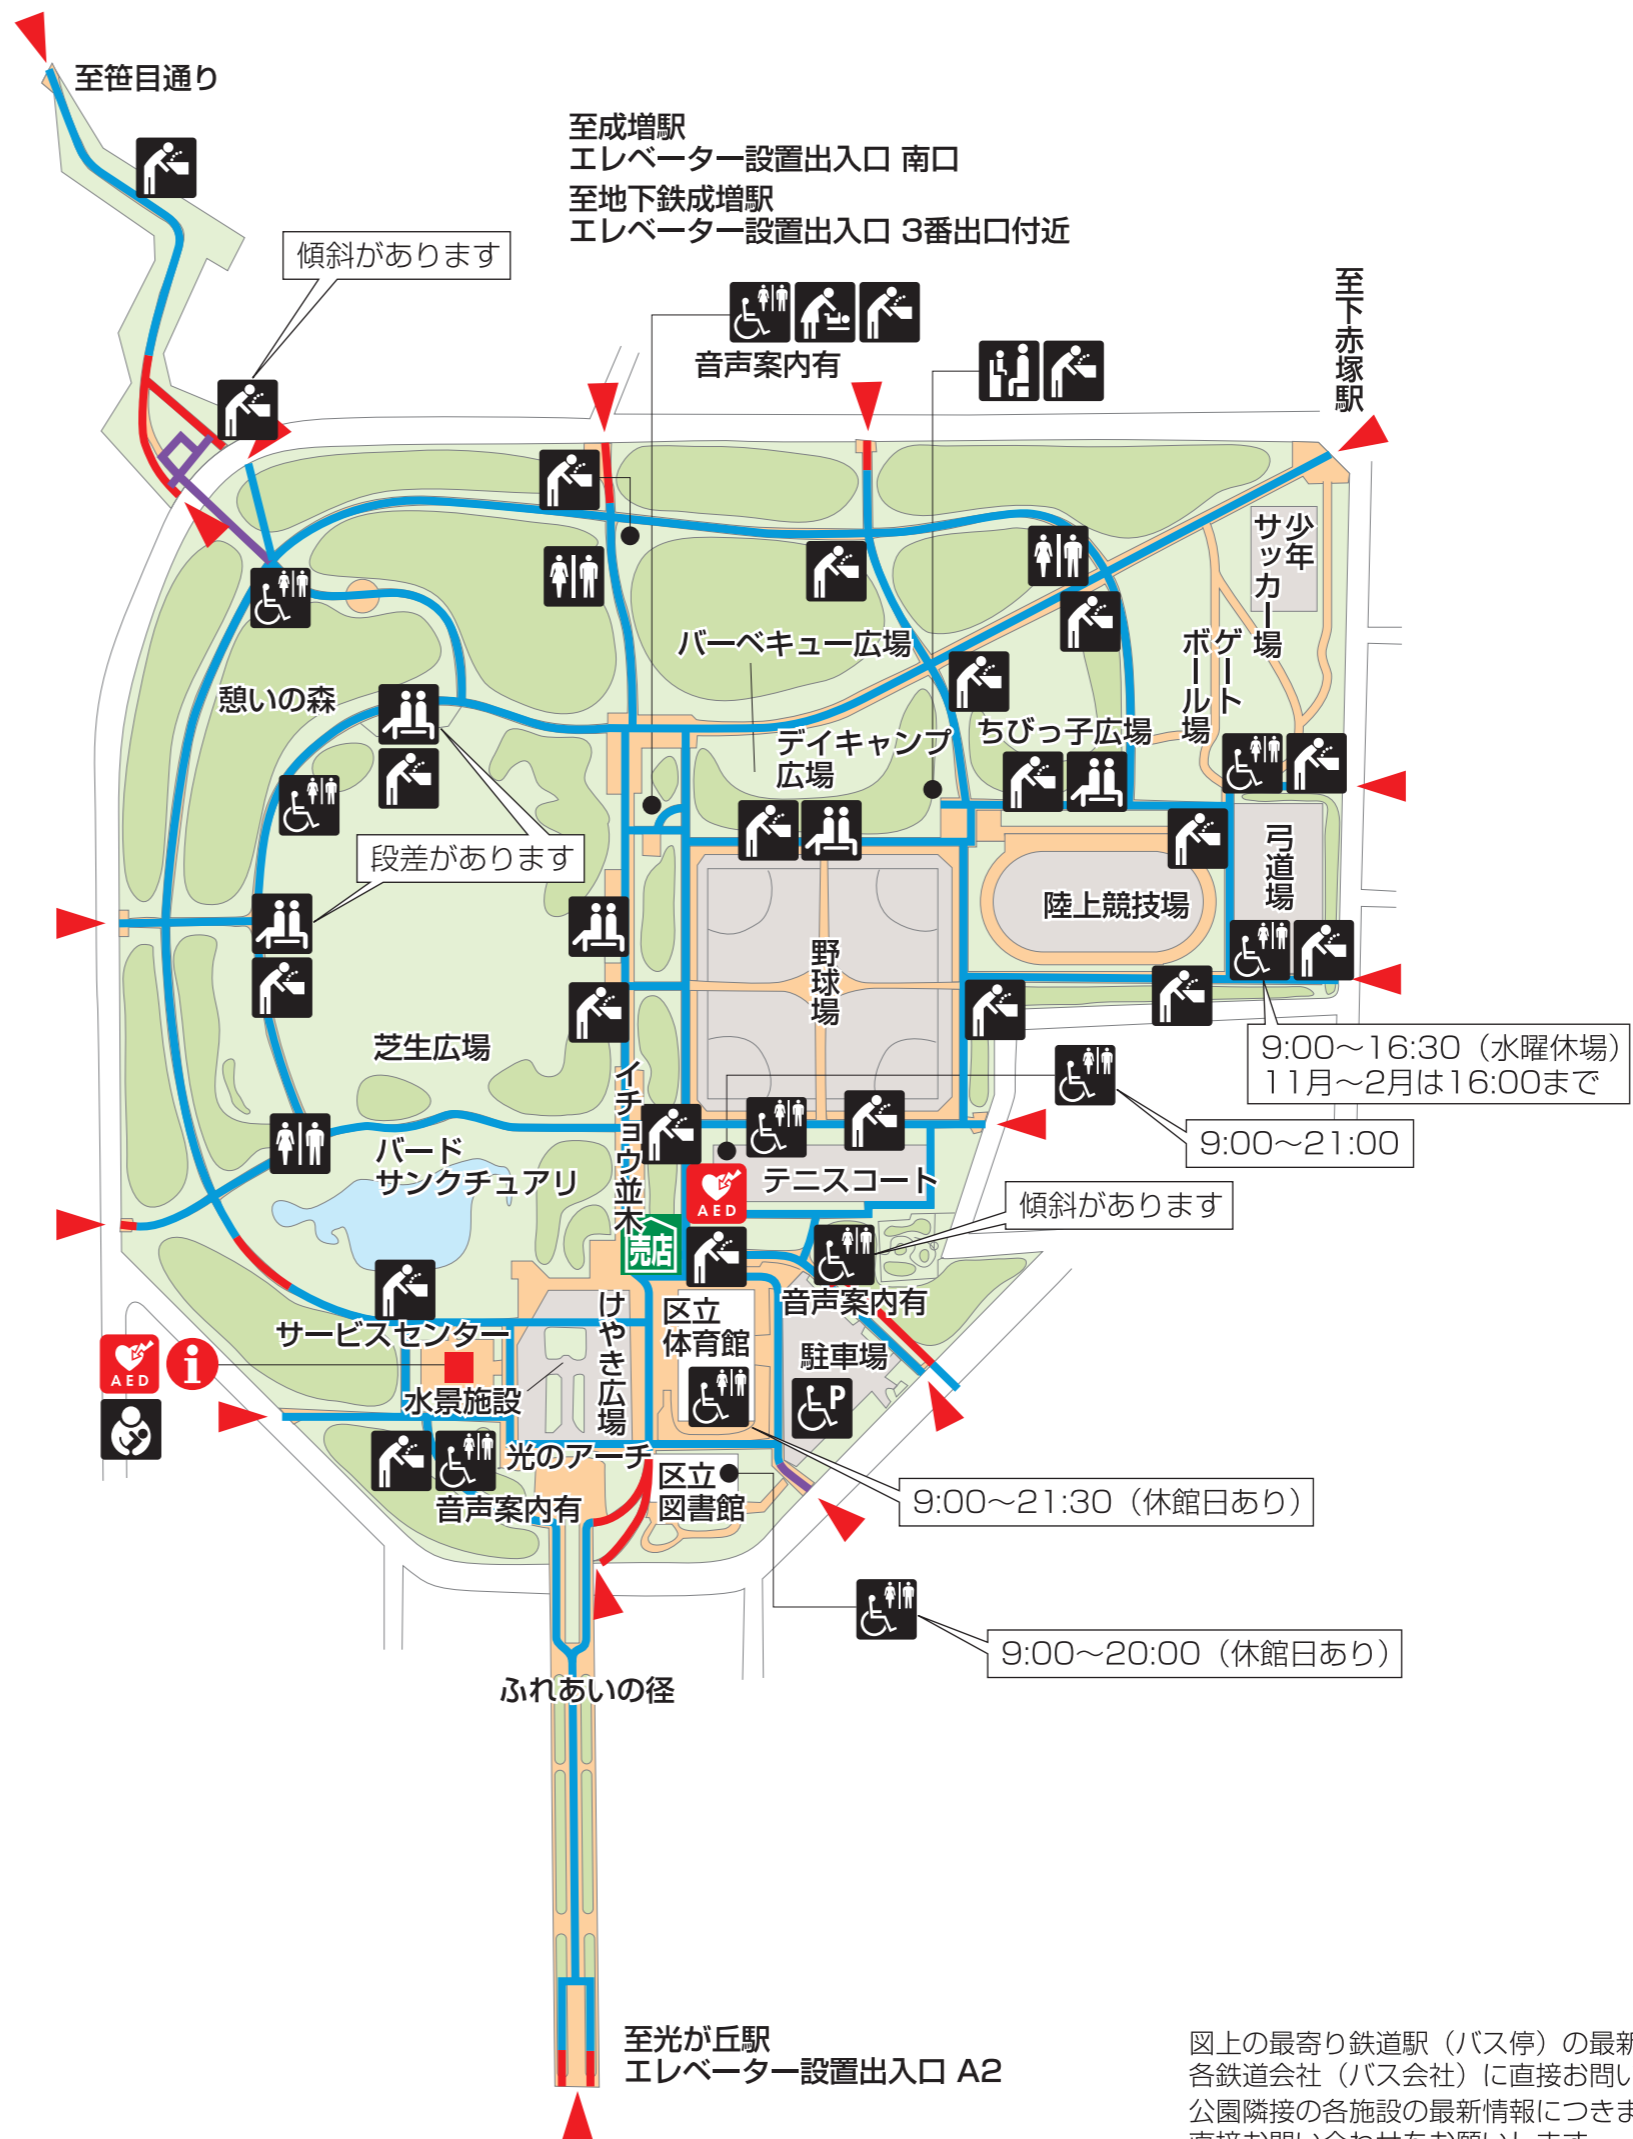

## バリアフリールート

		幅員	
		180cm以上	120cm以上180cm未満
縦勾配	4%未満		
	4%以上8%未満		
	8%以上		

出入口: ▲

0m 50m 100m

- 凡例**
- バス停
  - トイレ
  - だれでもトイレ
  - オストメイト用洗器具など
  - ベビーベッド
  - ベビーチェア
  - 授乳室
  - 高齢者・障害者等対応飲用水栓
  - 休憩所
  - 点字案内板
  - 障害者専用駐車場区画
  - エレベーター
  - エレベーター車いす対応
  - エスカレーター
  - スロープ
  - 赤ちゃんふらっと
  - AED
  - 案内所
  - 売店

※だれでもトイレの吹き出しは使用可能な時間です

図上の最寄り鉄道駅（バス停）の最新情報につきましては、各鉄道会社（バス会社）に直接お問い合わせをお願いします。公園隣接の各施設の最新情報につきましては、各々の施設に直接お問い合わせをお願いします。