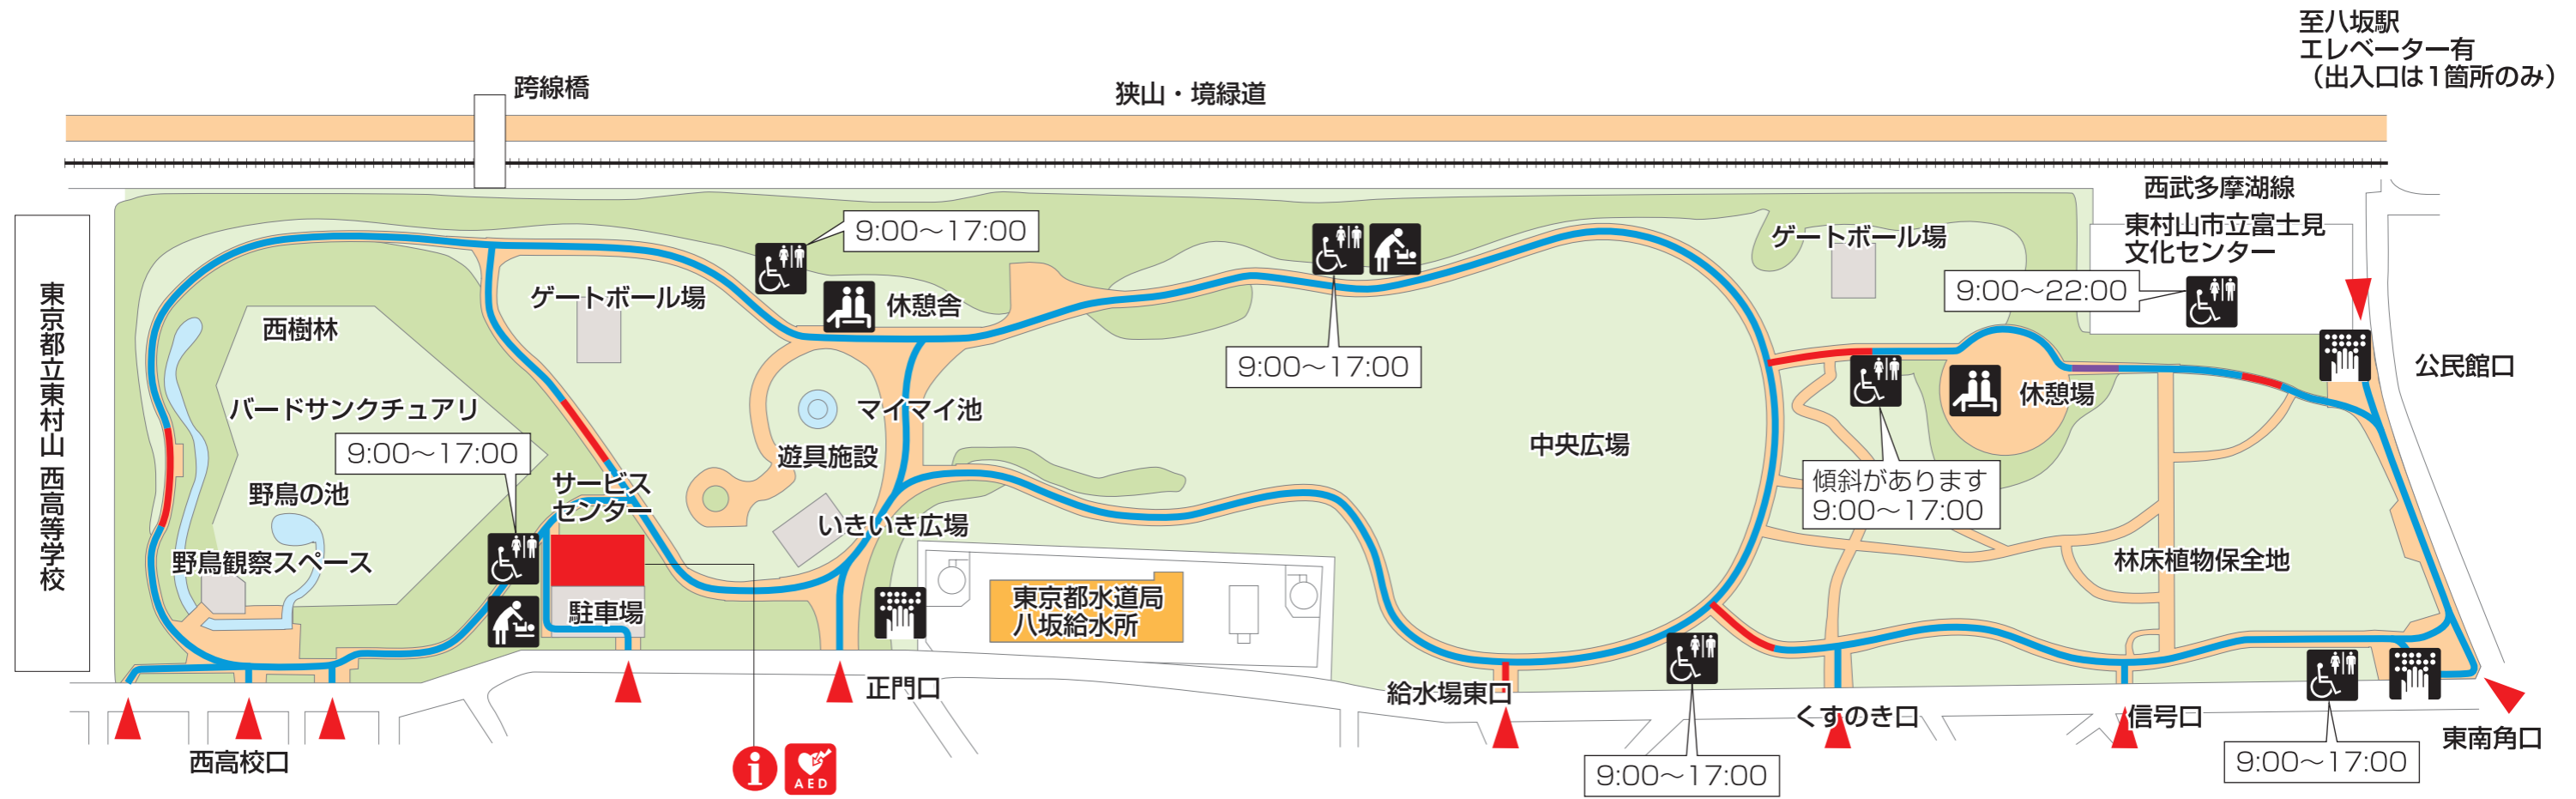

東村山中央公園

バリアフリールート

		幅員	
		180cm以上	120cm以上180cm未満
縦勾配	4%未満		
	4%以上8%未満		
	8%以上		

出入口: ▲

0m 50m 100m

凡例

- トイレ
- だれでもトイレ
- オストメイト用洗器具など
- ベビーベッド
- ベビーチェア
- 授乳室
- 高齢者・障害者等対応飲用水柱
- 休憩所
- 点字案内板
- バス停
- 障害者等用駐車区画
- エレベーター
- エレベーター車いす対応
- エスカレーター
- スロープ
- 赤ちゃんふらっと
- AED
- AED
- 案内所
- 売店

※だれでもトイレの吹き出しは使用可能な時間です

図上の最寄り鉄道駅（バス停）の最新情報につきましては、各鉄道会社（バス会社）に直接お問い合わせをお願いします。公園隣接の各施設の最新情報につきましては、各々の施設に直接お問い合わせをお願いします。