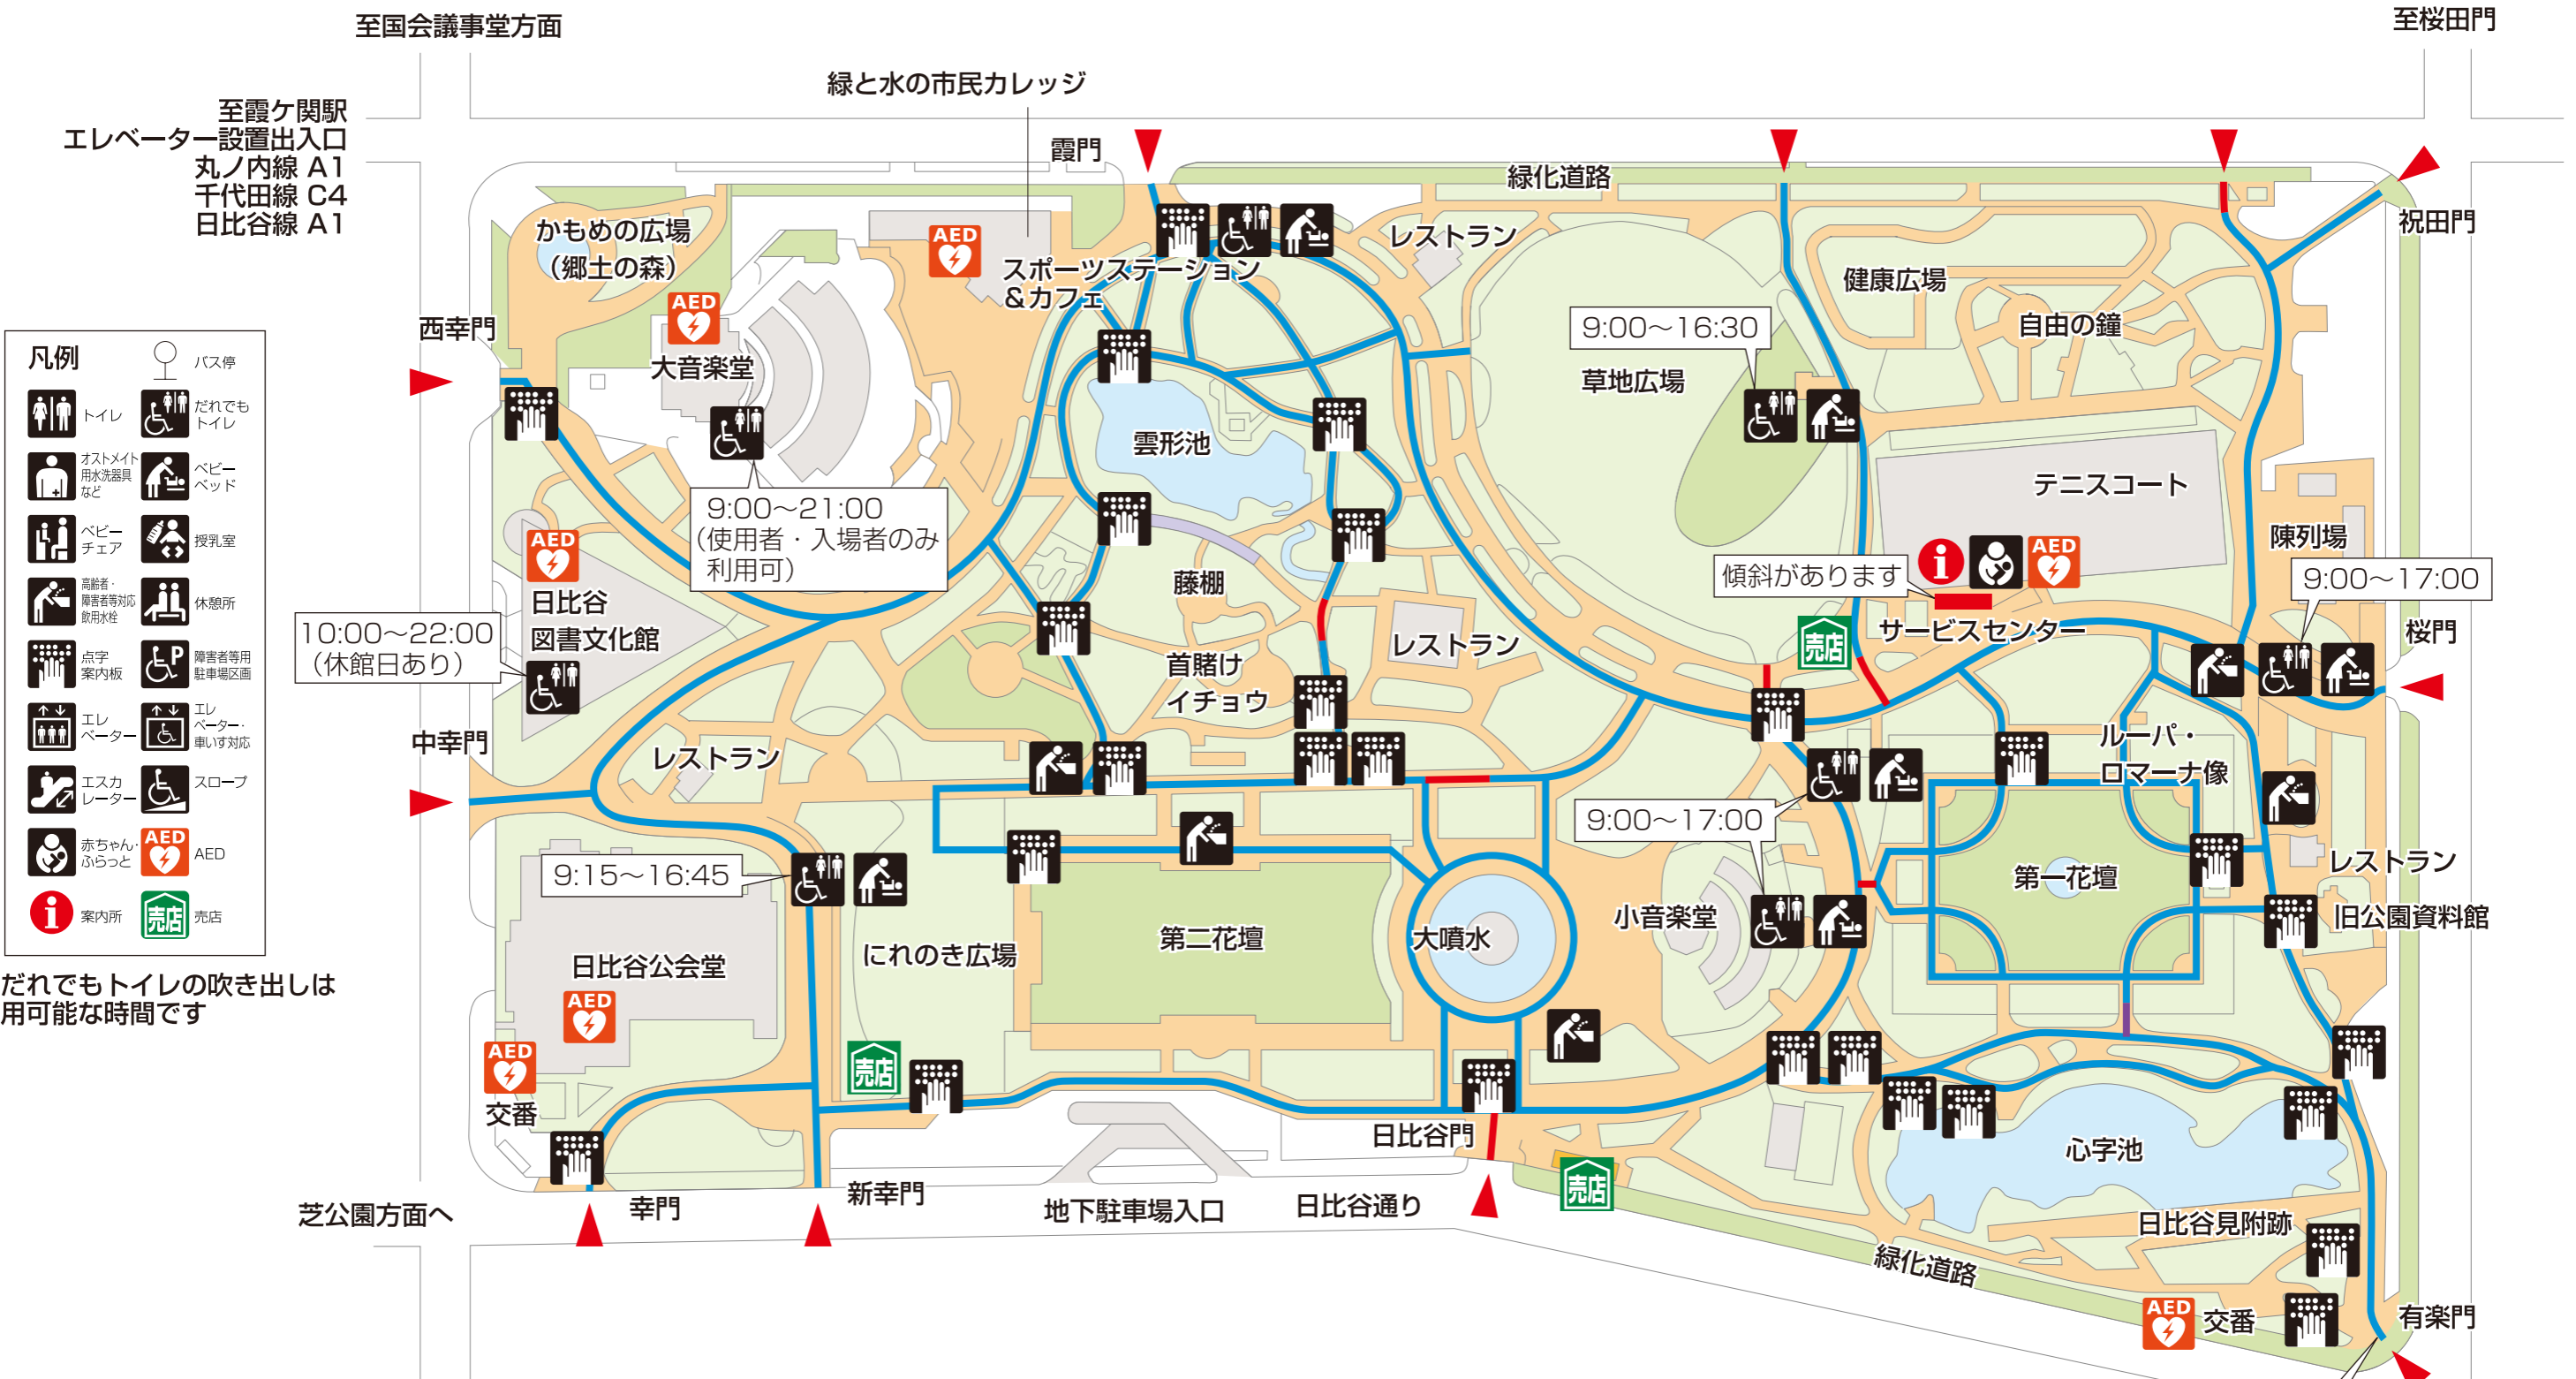

日比谷公園

バリアフリールート

出入口: ▲

		幅員	
		180cm以上	120cm以上180cm未満
縦勾配	4%未満		
	4%以上8%未満		
	8%以上		

0m 50m 100m

- 凡例
- バス停
 - トイレ
 - オストメイト用水洗器具など
 - ベビーチェア
 - 授乳室
 - 高齢者・障害者等対応飲用水栓
 - 休憩所
 - 点字案内板
 - エレベーター
 - エスカレーター
 - 赤ちゃん・ふらっと
 - AED
 - 案内所
 - 売店
 - だれでもトイレ
 - ベビーベッド
 - 授乳室
 - 休憩所
 - エレベーター・車いす対応
 - スロープ
 - AED
 - 売店

※だれでもトイレの吹き出しは使用可能な時間です

図上の最寄り鉄道駅（バス停）の最新情報につきましては、各鉄道会社（バス会社）に直接お問い合わせをお願いします。
公園隣接の各施設の最新情報につきましては、各々の施設に直接お問い合わせをお願いします。