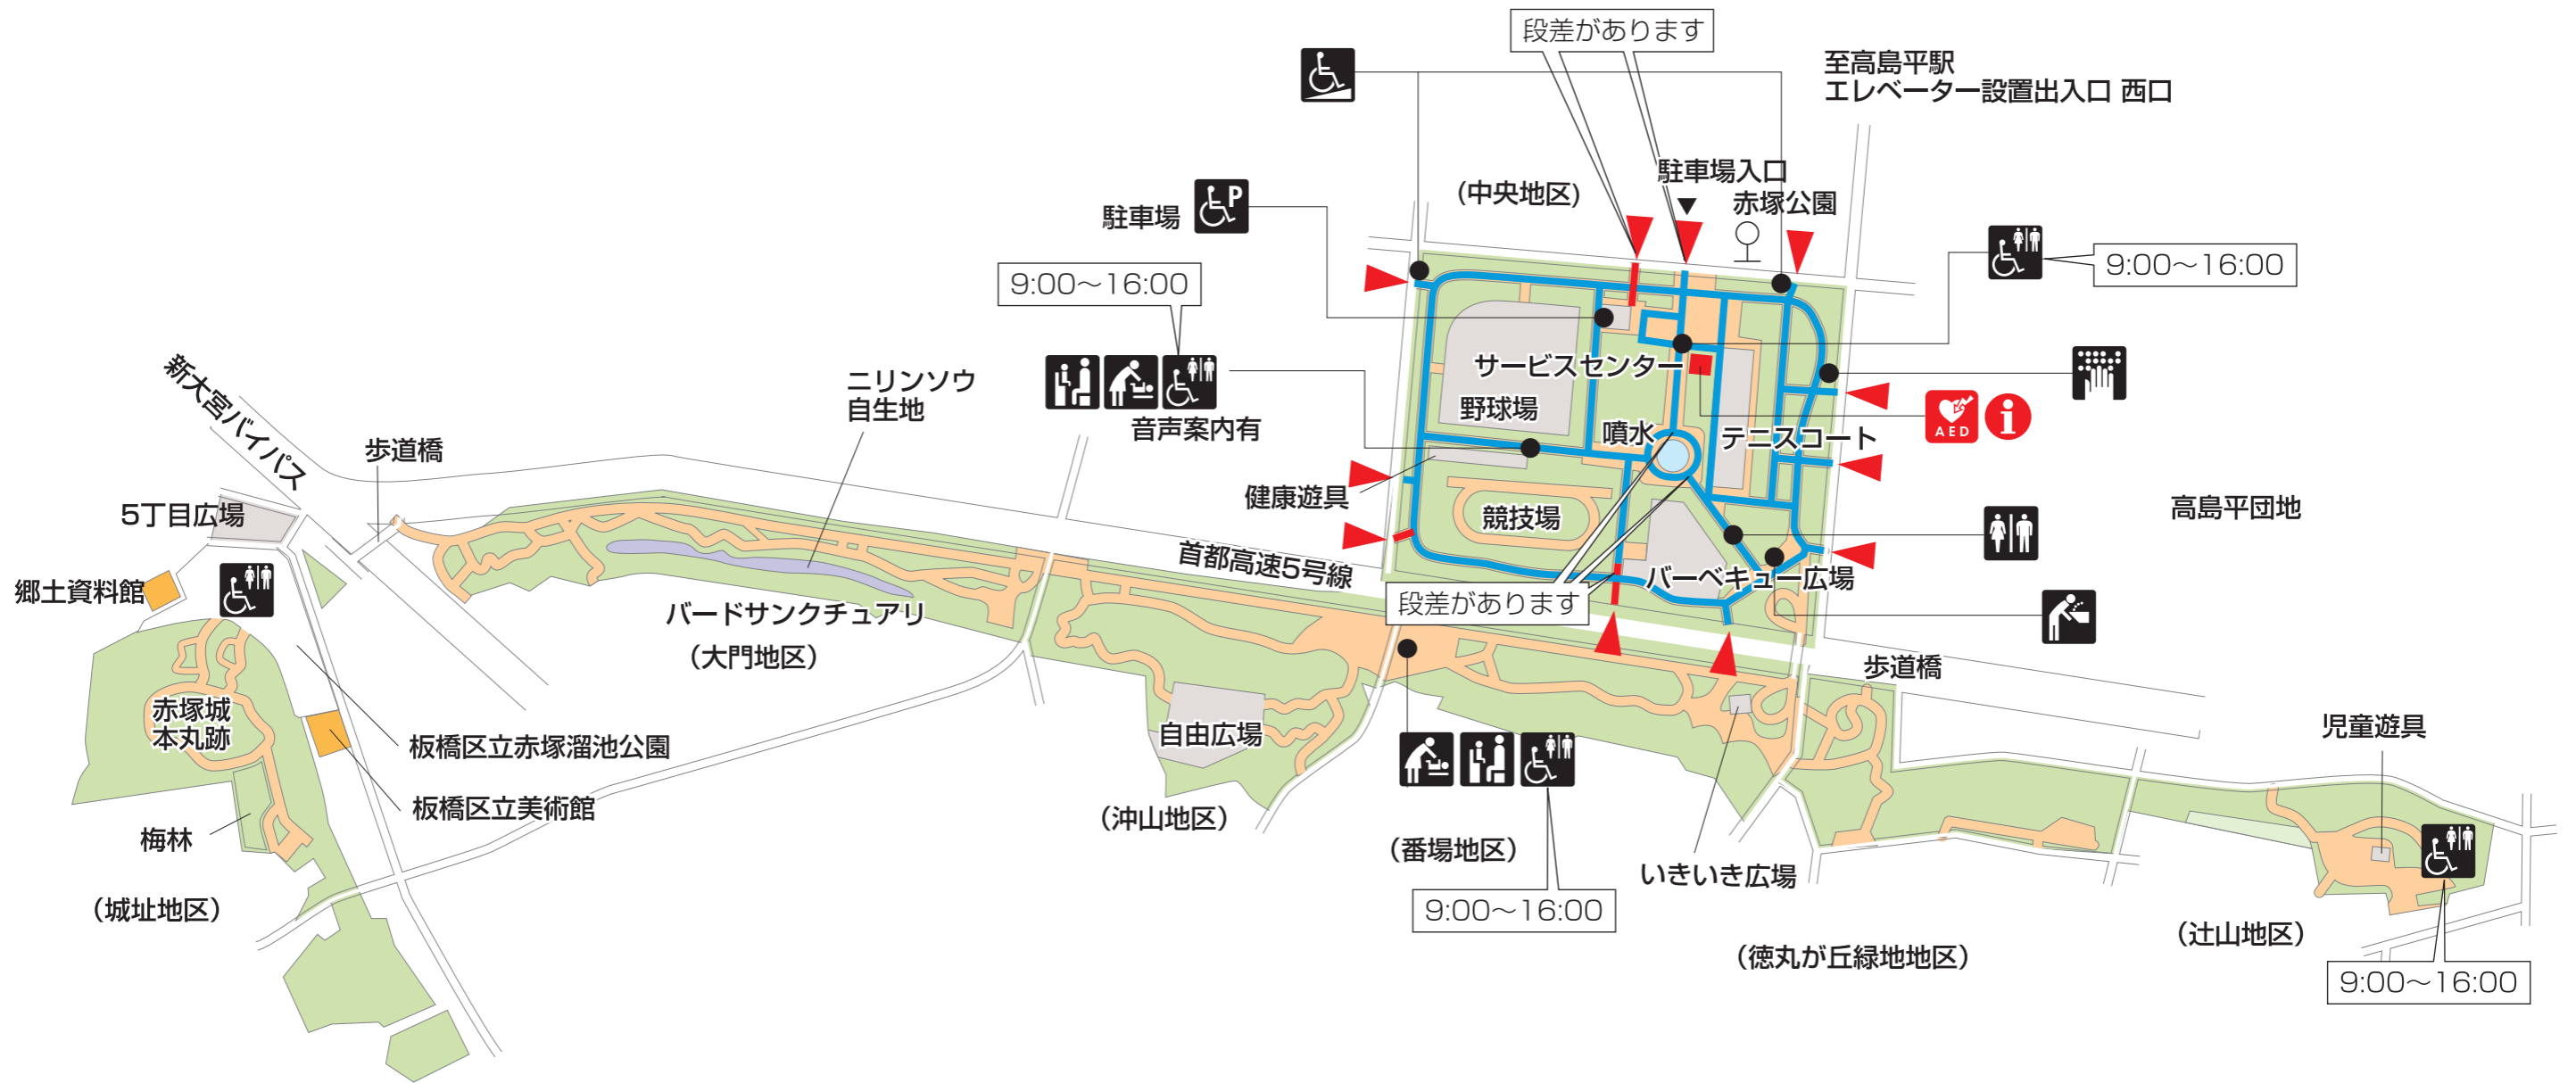

赤塚公園

バリアフリールート

		幅員	
		180cm以上	120cm以上180cm未満
縦勾配	4%未満		
	4%以上8%未満		
	8%以上		

出入口: ▲

凡例

	トイレ		だれでもトイレ		オストメイト 用洗器具 など		ベビー ベッド		ベビー チェア		授乳室		高齢者・ 障害者等対応 飲用水栓		休憩所		点字 案内板		
	バス停		障害者等用 駐車区画		エレベーター		エレベーター 車いす対応		エスカレーター		スロープ		赤ちゃん・ ふらっと		AED		案内所		売店

※だれでもトイレの吹き出しは使用可能な時間です

図上の最寄り鉄道駅（バス停）の最新情報につきましては、各鉄道会社（バス会社）に直接お問い合わせをお願いします。
公園隣接の各施設の最新情報につきましては、各々の施設に直接お問い合わせをお願いします。