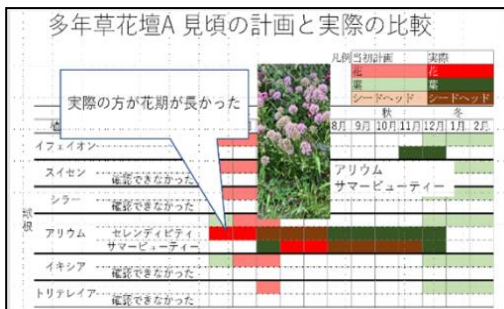

■公共花壇に多年草・宿根草を導入することによる持続可能な管理手法の検討

代々木公園the Cloudガーデンの定点観測や一年草花壇との比較研究等を通し、公共植栽の課題や今後の方向性等公園緑地の研究・技術に関し議論しました。

■大学授業との連携

大学院生への授業の一環として、浜離宮恩賜庭園の作庭見学、学部生への授業の一環として、六義園で庭園作業実習を行い、実際に庭園の管理を学んでいただきました。

浜離宮恩賜庭園 作庭見学