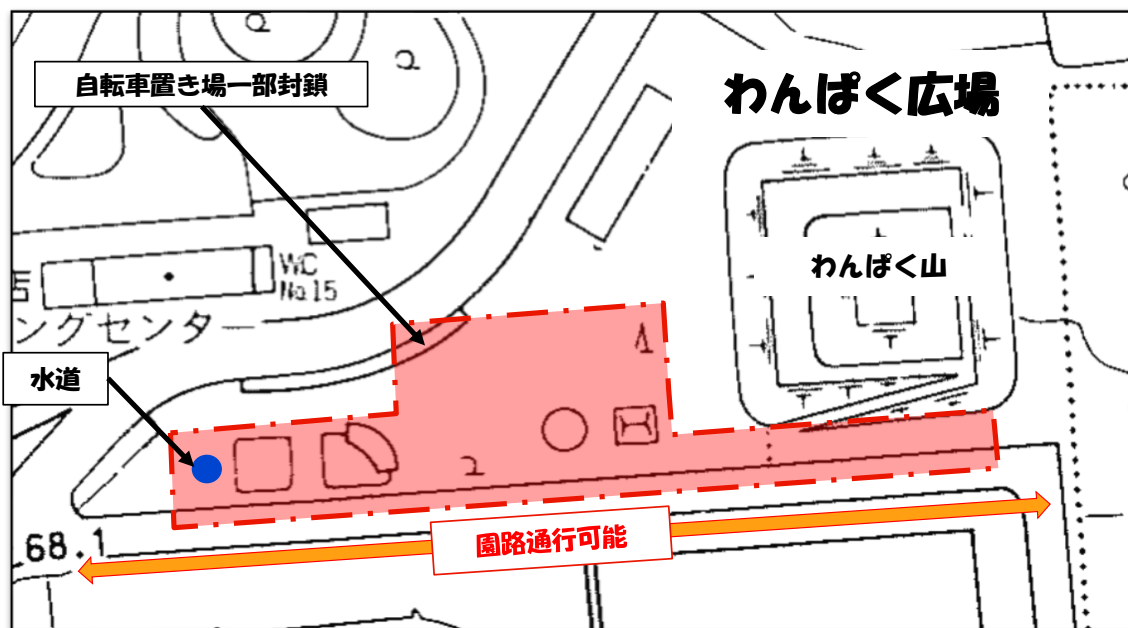

ご利用の皆様へ

高所作業車による枯れ枝処理作業

高所作業車を用いた枯れ枝の処理作業を行います。
作業中はわんぱく広場の一部と園路の一部を封鎖いたします。
すべり台、木馬、砂場はご利用いただけませんのでご注意ください。
ご迷惑をおかけしますがご理解とご協力のほどよろしくお願いいたします。

日付 2019年 6月 5日 (水)

時間 AM8:00 ~ PM12:00

場所 わんぱく広場 (ベンチ、水道、木馬
フラッコ、砂場、すべり台等)