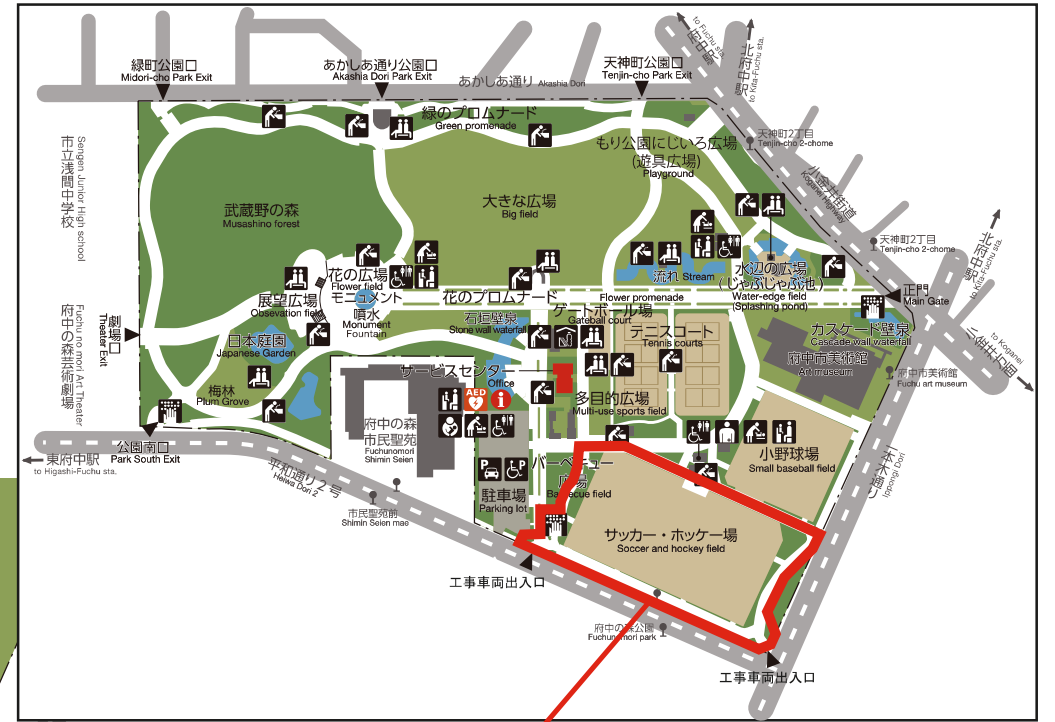

府中の森公園サッカー・ホッケー場改修工事のお知らせ

関係各位

日頃より都立公園事業にご理解ご協力いただきありがとうございます。
 この度、府中の森公園「サッカー・ホッケー場」のリニューアル工事を行うこととなりました。
 サッカー・ホッケー競技に加えラグビー競技も行える、人工芝のグラウンドに改修する工事です。
 工事期間中は周辺の園路の通行止め等を行う予定です。

ご利用の皆様にはご不便をおかけしますが、安全第一できれいな公園を目指し施工いたしますので、ご理解ご協力のほどよろしくお願いいたします。

工事箇所
 (サッカー・ホッケー場)

- ・ **工事範囲**
 工事期間中は仮設囲いを設置、立ち入り禁止となります
 - ・ **工事予定期間**
 令和4年9月から令和6年3月末まで
 - ・ **公園内通行止めについて**
 工事期間中はサッカーホッケー場周辺の園路が通行止めになります
- 工事期間中は公園北東角出入口と駐車場北側出入口の使用ができなくなります。道路側（府中市道）の歩道をご利用ください。
 ご迷惑をおかけしますがご理解ご協力をお願いします。