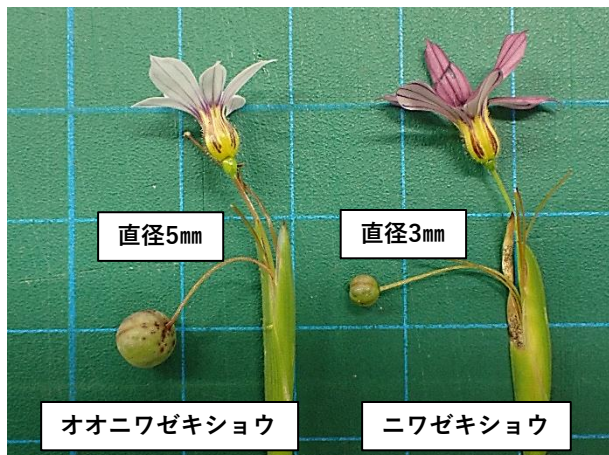

## 植物多様性センターの「2種のニワゼキショウ」

学習園の芝生広場や草地に、ブルーやピンクの星形の花が咲いています。北米原産のアヤメ科の外来植物、ニワゼキショウの仲間です。一見ただの色違いに見えますが、じつは別種です。ご近所の公園や空き地にもきっとあるはず。ニワゼキショウは、花だけ見ると日本のアヤメの仲間とは全く似ていませんが、葉が平たく扇のように並ぶところは、「やっぱりアヤメ科だなあ」と頷けますね。

オオニワゼキショウ: 草丈が高く  
やや湿り気のあるところを好む

ニワゼキショウ: 葉は扁平で扇  
状に展開する

花と果実: 花径はニワゼキショウ  
の方がやや大きく、果実は逆

花茎の節: オオニワゼキショウ  
の節は膨らみ、触るとわかる