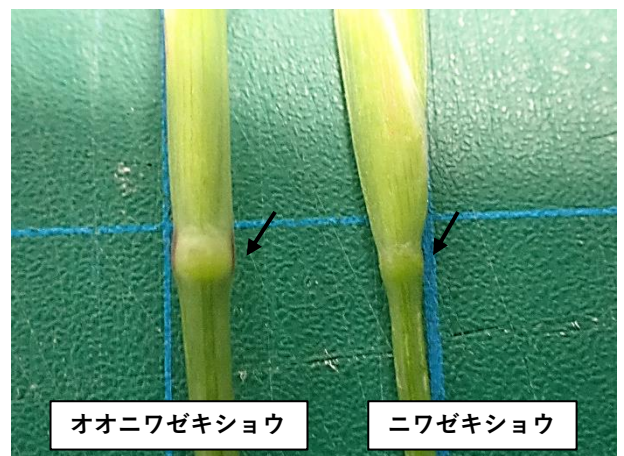

## 植物多様性センターの「2種のニワゼキショウ」

学習園の芝生広場や草地に、ブルーやピンクの星形の花が咲いています。北米原産のアヤメ科の外来植物、ニワゼキショウの仲間です。一見ただの色違いに見えますが、じつは別種です。ご近所の公園や空き地にもきっとあるはず。ニワゼキショウは、花だけ見ると日本のアヤメの仲間とは全く似ていませんが、葉が平たく扇のように並ぶところは、「やっぱりアヤメ科だなあ」と頷けますね。

オオニワゼキショウ: 草丈が高く  
やや湿り気のあるところを好む

ニワゼキショウ: 葉は扁平で扇  
状に展開する

花と果実: 花径はニワゼキショウ  
の方がやや大きく、果実は逆

花茎の節: オオニワゼキショウ  
の節は膨らみ、触るとわかる