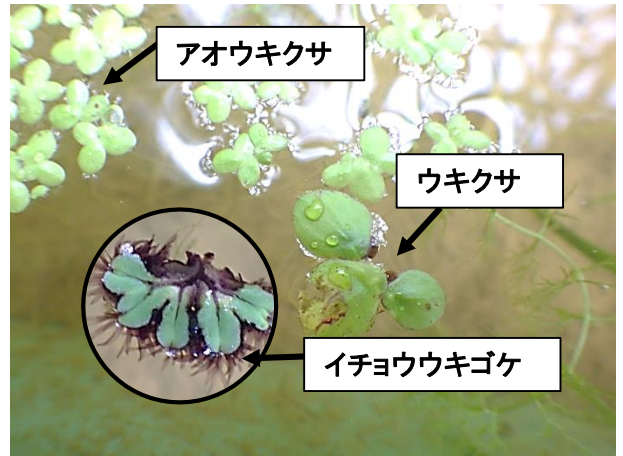

## 植物多様性センターの「ちいさな田んぼ」

情報館の西側の屋外水槽の隣にちいさな田んぼをつくりました。イネの品種は古代米「対馬」という紫黒米の品種です。田んぼに生える植物で、絶滅危惧種になっている植物も一緒に展示しています。シオカラトンボやショウジョウトンボも産卵に来ていますので、そのうちヤゴからトンボが孵るのも観察できるかもしれません。

古代米「対馬」：普通イネより濃緑色の茎で紫の穂をつける

サトイモ科のウキクサ、アオウキクサ、苔類のイチョウウキゴケ

タウコギ：キク科のセンダングサの仲間で除草剤で激減した

シロバナサクラタデ：水辺を好むタデで、白い花を咲かせる